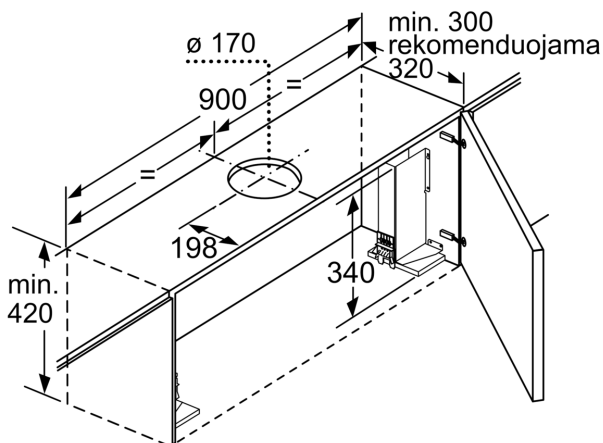

Planavimo ir montavimo informacija

- Matmenys (AxPxG): 426 x 898 x 290 mm
- Vamzdžio skersmuo Ø 150 mm (Ø 120 mm pridedamas)
- Su atbuline sklende

Sąnaudos

- Energijos efektyvumo klasė A (energijos efektyvumo klasių skalėje nuo A+++ iki E)
- Vidutinis energijos suvartojimas: 38.1 kWh per metus*

* Pagal ES reglamentą Nr. 65/2014.

**Serija 4, Ištraukiamasis gartraukis,
90 cm, Sidabrinio metalo
DFS097A51**

Filtro ištraukimo gylis
gali būti iki 29 mm

Matmenys, mm

Matmenys, mm

Kai 90 cm ištraukiamasis gartraukis montuojamas
į 90 cm pločio viršutinę spintelę, reikalingas
montavimo rinkinys. Abu montavimo
laikikliai priveržiami prie baldų kairėje ir dešinėje
pusėje. Montuojama pagal šablona.

Matmenys, mm

Matmenys, mm