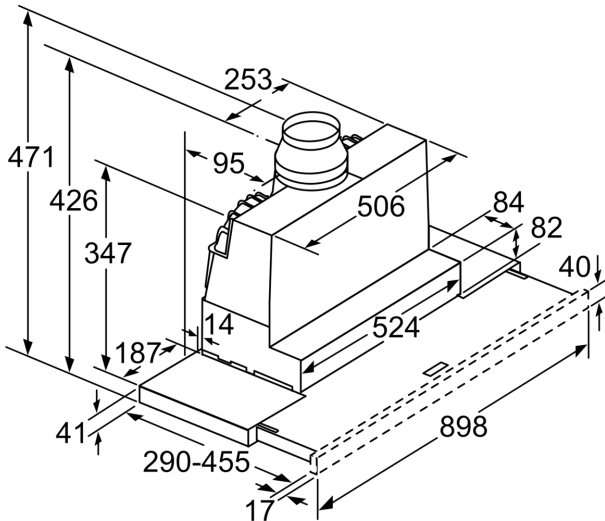

Planavimo ir montavimo informacija

- Matmenys (AxPxG): 426 x 898 x 290 mm
- Vamzdžio skersmuo Ø 150 mm (Ø 120 mm pridedamas)
- Su atbuline sklende

Sąnaudos

- Energijos efektyvumo klasė A (energijos efektyvumo klasių skalėje nuo A+++ iki E)
- Vidutinis energijos suvartojimas: 38.1 kWh per metus*

* Pagal ES reglamentą Nr. 65/2014.

**Serija 4, Ištraukiamasis gartraukis,
90 cm, Sidabrinio metalo
DFS097A51**

Filtro ištraukimo gylis
gali būti iki 29 mm

Matmenys, mm

Matmenys, mm

Kai 90 cm ištraukiamasis gartraukis montuojamas
į 90 cm pločio viršutinę spintelę, reikalingas
montavimo rinkinys. Abu montavimo
laikikliai priveržiami prie baldų kairėje ir dešinėje
pusėje. Montuojama pagal šablona.

Matmenys, mm

Matmenys, mm