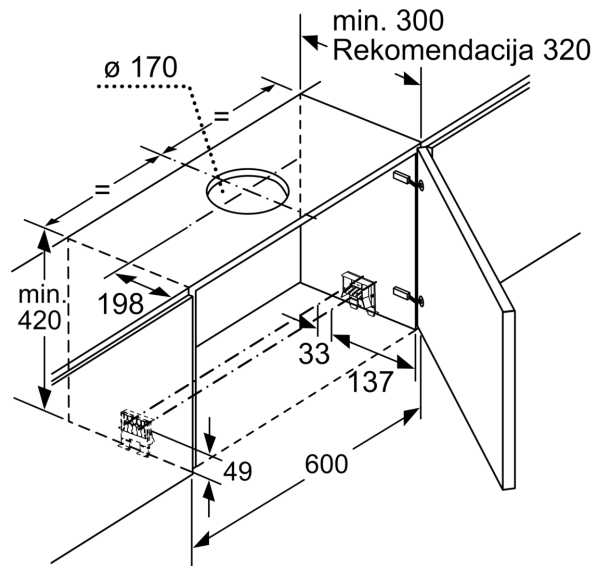

Techniniai duomenys

Tipologija:Pull-out
Elektros laidos ilgis: 175.0 cm
Montavimo angos dydis (A x P x G): 385mm x 524.0mm x 290mm mm
Min.atstumas iki el.kaitvietės: 430 mm
Min.atstum. iki dujų.kaitvietės:650 mm
Svoris neto: 13.1 kg
Reguliavimo tipas: elektroninis
Greičių lygių skaičius:3-stages + intensive setting
Maks. oro ištraukimas: 397 m ³ /h
Recirkuliacinis oro ištraukimas intensyviu režimu:628 m ³ /h
Maks. oro recirkuliacija: 358 m ³ /h
Oro ištraukimas intensyviu režimu:729 m ³ /h
Maximum Air flow:397 m ³ /h
Lempučių skaičius:3
Triukšmo lygis: 53 dB(A) re 1 pW
Oro išmetimo angos skersmuo:120 / 150 mm
Riebalų filtro medžiaga:Plaunamo nerūdijančio plieno
EAN kodas: 4242005232093
Galia: 146 W
Srovė: 10 A
Įtampa:220-240 V
Dažnis: 50; 60 Hz
Kištuko tipas: Schuko-/Gardy su įžeminimu
Montavimo tipas: Įmontuojama į spintelę
Atidėtas išsijungimas: 10 min

Planavimo ir montavimo informacija

- Matmenys (AxPxG): 426 x 898 x 290 mm
- Vamzdžio skersmuo Ø 150 mm (Ø 120 mm pridedamas)
- Su atbuline sklende

Sąnaudos

- Energijos efektyvumo klasė A (energijos efektyvumo klasių skalėje nuo A+++ iki E)
- Vidutinis energijos suvartojimas: 38.1 kWh per metus*

* Pagal ES reglamentą Nr. 65/2014.

**Serija 4, Ištraukiamasis gartraukis,
90 cm, Sidabrinio metalo
DFS097A51**

Filtro ištraukimo gylis
gali būti iki 29 mm

Matmenys, mm

Matmenys, mm

Kai 90 cm ištraukiamasis gartraukis montuojamas
į 90 cm pločio viršutinę spintelę, reikalingas
montavimo rinkinys. Abu montavimo
laikikliai priveržiami prie baldų kairėje ir dešinėje
pusėje. Montuojama pagal šablona.