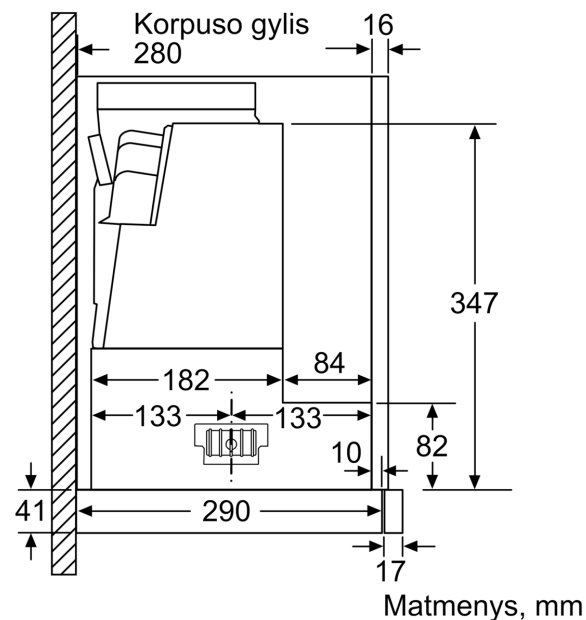

Techniniai duomenys

Tipologija:Pull-out
Elektros laidos ilgis: 175.0 cm
Montavimo angos dydis (A x P x G): 385mm x 524.0mm x 290mm mm
Min.atstumas iki el.kaitvietės: 430 mm
Min.atstum. iki dujų.kaitvietės:650 mm
Svoris neto: 13.1 kg
Reguliavimo tipas: elektroninis
Greičių lygių skaičius:3-stages + intensive setting
Maks. oro ištraukimas: 397 m ³ /h
Recirkuliacinis oro ištraukimas intensyviu režimu:628 m ³ /h
Maks. oro recirkuliacija: 358 m ³ /h
Oro ištraukimas intensyviu režimu:729 m ³ /h
Maximum Air flow:397 m ³ /h
Lempučių skaičius:3
Triukšmo lygis: 53 dB(A) re 1 pW
Oro išmetimo angos skersmuo:120 / 150 mm
Riebalų filtro medžiaga:Plaunamo nerūdijančio plieno
EAN kodas: 4242005232093
Galia: 146 W
Srovė: 10 A
Įtampa:220-240 V
Dažnis: 50; 60 Hz
Kištuko tipas: Schuko-/Gardy su įžeminimu
Montavimo tipas: Įmontuojama į spintelę
Atidėtas išsijungimas: 10 min

Planavimo ir montavimo informacija

- Matmenys (AxPxG): 426 x 898 x 290 mm
- Vamzdžio skersmuo Ø 150 mm (Ø 120 mm pridedamas)
- Su atbuline sklende

Sąnaudos

- Energijos efektyvumo klasė A (energijos efektyvumo klasių skalėje nuo A+++ iki E)
- Vidutinis energijos suvartojimas: 38.1 kWh per metus*

* Pagal ES reglamentą Nr. 65/2014.

**Serija 4, Ištraukiamasis gartraukis,
90 cm, Sidabrinio metalo
DFS097A51**

Filtro ištraukimo gylis
gali būti iki 29 mm

Matmenys, mm

Matmenys, mm

Kai 90 cm ištraukiamasis gartraukis montuojamas
į 90 cm pločio viršutinę spintelę, reikalingas
montavimo rinkinys. Abu montavimo
laikikliai priveržiami prie baldų kairėje ir dešinėje
pusėje. Montuojama pagal šablona.

Matmenys, mm

Matmenys, mm