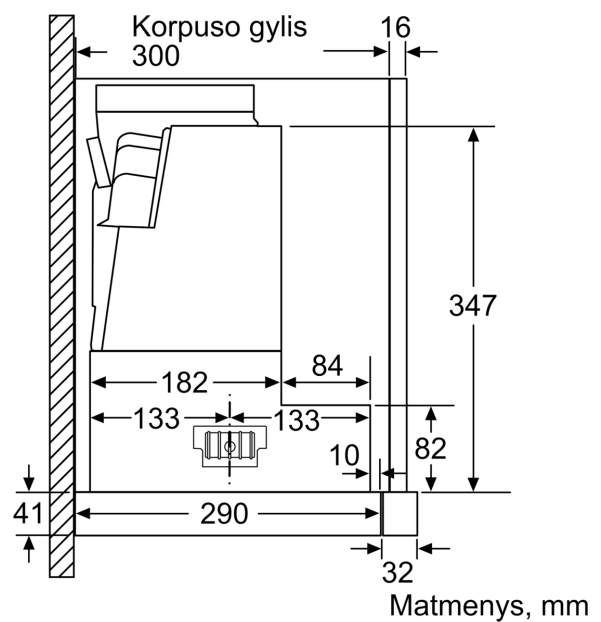

Techniniai duomenys

Tipologija:Pull-out
Elektros laidos ilgis: 175.0 cm
Montavimo angos dydis (A x P x G): 385mm x 524.0mm x 290mm mm
Min.atstumas iki el.kaitvietės: 430 mm
Min.atstum. iki dujų kaitvietės:650 mm
Svoris neto: 11.8 kg
Reguliavimo tipas: elektroninis
Greičių lygių skaičius:3 pakopos + 2 intensyvus
Maks. oro ištraukimas: 392 m ³ /h
Recirkuliacinis oro ištraukimas intensyviu režimu:628 m ³ /h
Maks. oro recirkuliacija: 358 m ³ /h
Oro ištraukimas intensyviu režimu:717 m ³ /h
Maximum Air flow: 392 m ³ /h
Lempučių skaičius:2
Triukšmo lygis: 53 dB(A) re 1 pW
Oro išmetimo angos skersmuo:120 / 150 mm
Riebalų filtro medžiaga:Plaunamo nerūdijančio plieno
EAN kodas: 4242005232079
Galia: 144 W
Srovė: 10 A
Įtampa:220-240 V
Dažnis: 50; 60 Hz
Kištuko tipas: Schuko-/Gardy su įžeminimu
Montavimo tipas: Įmontuojama į spintelę
Atidėtas išsijungimas: 10 min

Planavimo ir montavimo informacija

- Matmenys (AxPxG): 426 x 598 x 290 mm
- Vamzdžio skersmuo Ø 150 mm (Ø 120 mm pridedamas)
- Su atbuline sklende

Sąnaudos

- Energijos efektyvumo klasė A (energijos efektyvumo klasių skalėje nuo A+++ iki E)
- Vidutinis energijos suvartojimas: 37.8 kWh per metus*

* Pagal ES reglamentą Nr. 65/2014.

**Serija 8, Ištraukiamasis gartraukis,
60 cm, Nerūdijančio plieno
DFS067K51**

Tiefenanpassung
des Filterauszugs
bis 29 mm möglich
bei 40 mm 29 mm

Matmenys, mm

Matmenys, mm

Matmenys, mm

Matmenys, mm