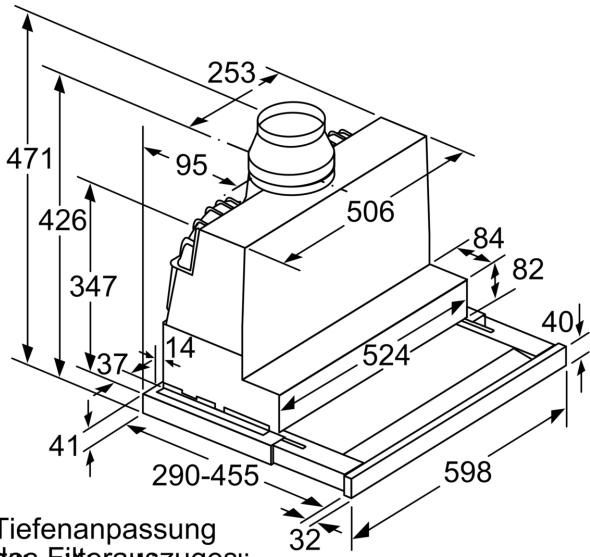

Techniniai duomenys

Tipologija:Pull-out
Elektros laidos ilgis: 175.0 cm
Montavimo angos dydis (A x P x G): 385mm x 524.0mm x 290mm mm
Min.atstumas iki el.kaitvietės: 430 mm
Min.atstum. iki dujų kaitvietės:650 mm
Svoris neto: 11.8 kg
Reguliavimo tipas: elektroninis
Greičių lygių skaičius:3 pakopos + 2 intensyvus
Maks. oro ištraukimas: 392 m ³ /h
Recirkuliacinis oro ištraukimas intensyviu režimu:628 m ³ /h
Maks. oro recirkuliacija: 358 m ³ /h
Oro ištraukimas intensyviu režimu:717 m ³ /h
Maximum Air flow: 392 m ³ /h
Lempučių skaičius:2
Triukšmo lygis: 53 dB(A) re 1 pW
Oro išmetimo angos skersmuo:120 / 150 mm
Riebalų filtro medžiaga:Plaunamo nerūdijančio plieno
EAN kodas: 4242005232079
Galia: 144 W
Srovė: 10 A
Įtampa:220-240 V
Dažnis: 50; 60 Hz
Kištuko tipas: Schuko-/Gardy su įžeminimu
Montavimo tipas: Įmontuojama į spintelę
Atidėtas išsijungimas: 10 min

Planavimo ir montavimo informacija

- Matmenys (AxPxG): 426 x 598 x 290 mm
- Vamzdžio skersmuo Ø 150 mm (Ø 120 mm pridedamas)
- Su atbuline sklende

Sąnaudos

- Energijos efektyvumo klasė A (energijos efektyvumo klasių skalėje nuo A+++ iki E)
- Vidutinis energijos suvartojimas: 37.8 kWh per metus*

* Pagal ES reglamentą Nr. 65/2014.

**Serija 8, Ištraukiamasis gartraukis,
60 cm, Nerūdijančio plieno
DFS067K51**

Tiefenanpassung
des Filterauszugs
bis 29 mm möglich
bei 40 mm 29 mm

Matmenys, mm

Matmenys, mm

Matmenys, mm

Matmenys, mm