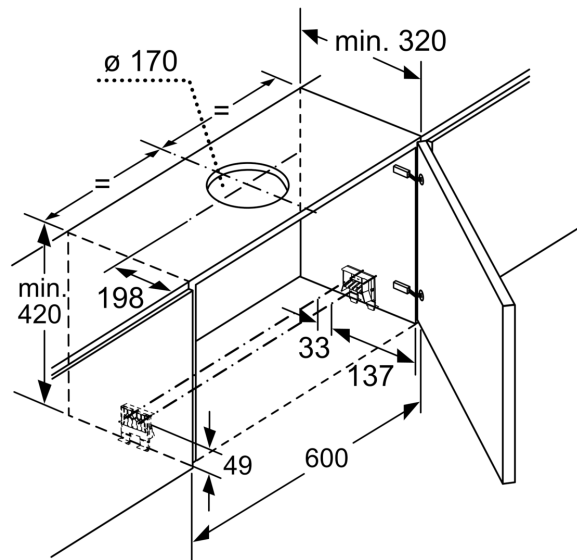

Techniniai duomenys

Tipologija:Pull-out
Elektros laidos ilgis: 175.0 cm
Montavimo angos dydis (A x P x G): 385mm x 524.0mm x 290mm mm
Min.atstumas iki el.kaitvietės: 430 mm
Min.atstum. iki dujų kaitvietės:650 mm
Svoris neto: 11.8 kg
Reguliavimo tipas: elektroninis
Greičių lygių skaičius:3 pakopos + 2 intensyvus
Maks. oro ištraukimas: 392 m ³ /h
Recirkuliacinis oro ištraukimas intensyviu režimu:628 m ³ /h
Maks. oro recirkuliacija: 358 m ³ /h
Oro ištraukimas intensyviu režimu:717 m ³ /h
Maximum Air flow: 392 m ³ /h
Lempučių skaičius:2
Triukšmo lygis: 53 dB(A) re 1 pW
Oro išmetimo angos skersmuo:120 / 150 mm
Riebalų filtro medžiaga:Plaunamo nerūdijančio plieno
EAN kodas: 4242005232079
Galia: 144 W
Srovė: 10 A
Įtampa:220-240 V
Dažnis: 50; 60 Hz
Kištuko tipas: Schuko-/Gardy su įžeminimu
Montavimo tipas: Įmontuojama į spintelę
Atidėtas išsijungimas: 10 min

Planavimo ir montavimo informacija

- Matmenys (AxPxG): 426 x 598 x 290 mm
- Vamzdžio skersmuo Ø 150 mm (Ø 120 mm pridedamas)
- Su atbuline sklende

Sąnaudos

- Energijos efektyvumo klasė A (energijos efektyvumo klasių skalėje nuo A+++ iki E)
- Vidutinis energijos suvartojimas: 37.8 kWh per metus*

* Pagal ES reglamentą Nr. 65/2014.

**Serija 8, Ištraukiamasis gartraukis,
60 cm, Nerūdijančio plieno
DFS067K51**

Tiefenanpassung
des Filterauszugs
bis 29 mm möglich
bei 40 mm 29 mm

Matmenys, mm

Matmenys, mm

Matmenys, mm

Matmenys, mm