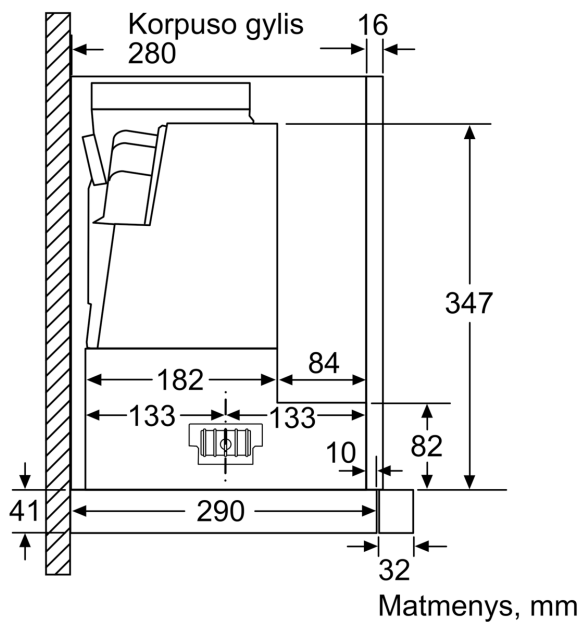

Techniniai duomenys

Tipologija:Pull-out
Elektros laidos ilgis: 175.0 cm
Montavimo angos dydis (A x P x G): 385mm x 524.0mm x 290mm mm
Min.atstumas iki el.kaitvietės: 430 mm
Min.atstum. iki dujų kaitvietės:650 mm
Svoris neto: 11.8 kg
Reguliavimo tipas: elektroninis
Greičių lygių skaičius:3 pakopos + 2 intensyvus
Maks. oro ištraukimas: 392 m ³ /h
Recirkuliacinis oro ištraukimas intensyviu režimu:628 m ³ /h
Maks. oro recirkuliacija: 358 m ³ /h
Oro ištraukimas intensyviu režimu:717 m ³ /h
Maximum Air flow: 392 m ³ /h
Lempučių skaičius:2
Triukšmo lygis: 53 dB(A) re 1 pW
Oro išmetimo angos skersmuo:120 / 150 mm
Riebalų filtro medžiaga:Plaunamo nerūdijančio plieno
EAN kodas: 4242005232079
Galia: 144 W
Srovė: 10 A
Įtampa:220-240 V
Dažnis: 50; 60 Hz
Kištuko tipas: Schuko-/Gardy su įžeminimu
Montavimo tipas: Įmontuojama į spintelę
Atidėtas išsijungimas: 10 min

Planavimo ir montavimo informacija

- Matmenys (AxPxG): 426 x 598 x 290 mm
- Vamzdžio skersmuo Ø 150 mm (Ø 120 mm pridedamas)
- Su atbuline sklende

Sąnaudos

- Energijos efektyvumo klasė A (energijos efektyvumo klasių skalėje nuo A+++ iki E)
- Vidutinis energijos suvartojimas: 37.8 kWh per metus*

* Pagal ES reglamentą Nr. 65/2014.

**Serija 8, Ištraukiamasis gartraukis,
60 cm, Nerūdijančio plieno
DFS067K51**

Tiefenanpassung
des Filterauszugs
bis 29 mm möglich
bei 40 mm 29 mm

Matmenys, mm

Matmenys, mm

Matmenys, mm

Matmenys, mm