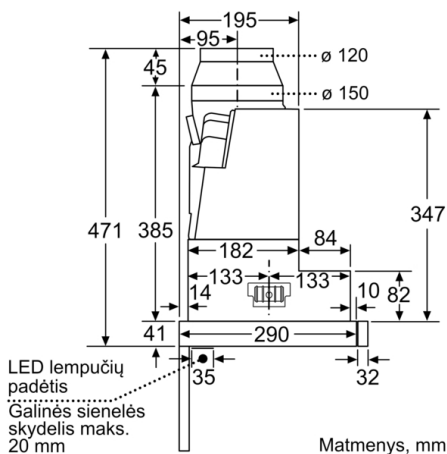

Techniniai duomenys

Tipologija : Pull-out

Atitikties sertifikatai : CE, Eurasian, VDE

Elektros laidos ilgis : 175 cm

Montavimo angos dydis (A x P x G) : 385mm x 524.0mm x 290mm mm

Min.atstumas iki el.kaitvietės : 430 mm

**Serie | 8, Ištraukiamasis gartraukis, 60 cm,
nerūdijančio plieno
DFS067K50**

Matmenys, mm

Tiefenanpassung
des Filterauszugs
für 49 mm Ölwanne

Matmenys, mm

Matmenys, mm

Matmenys, mm

Matmenys, mm

Matmenys, mm