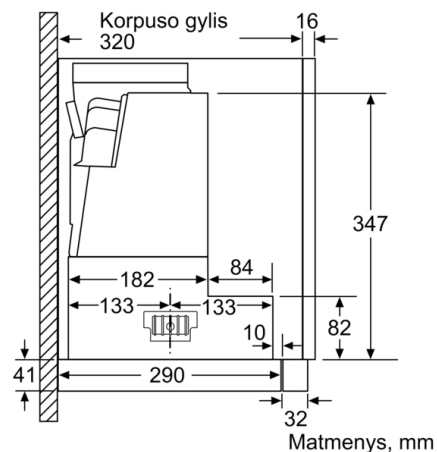

Techniniai duomenys

Tipologija : Pull-out

Atitikties sertifikatai : CE, Eurasian, VDE

Elektros laidos ilgis : 175 cm

Montavimo angos dydis (A x P x G) : 385mm x 524.0mm x 290mm mm

Min.atstumas iki el.kaitvietės : 430 mm

**Serie | 8, Ištraukiamasis gartraukis, 60 cm,
nerūdijančio plieno
DFS067K50**

Matmenys, mm

Tiefenanpassung
des Filterauszugs
für 49 mm Ölwanne

Matmenys, mm

Matmenys, mm

Matmenys, mm

Matmenys, mm

Matmenys, mm