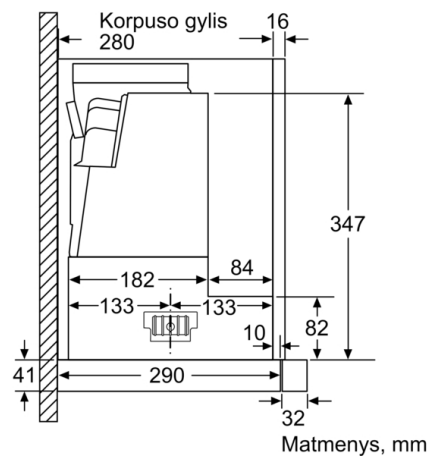

Techniniai duomenys

Tipologija : Pull-out

Atitikties sertifikatai : CE, Eurasian, VDE

Elektros laidos ilgis : 175 cm

Montavimo angos dydis (A x P x G) : 385mm x 524.0mm x 290mm mm

Min.atstumas iki el.kaitvietės : 430 mm

**Serie | 8, Ištraukiamasis gartraukis, 60 cm,
nerūdijančio plieno
DFS067K50**

Matmenys, mm

Tiefenanpassung
des Filterauszugs
für 49 mm Ölwanne

Matmenys, mm

Matmenys, mm

Matmenys, mm

Matmenys, mm

Matmenys, mm