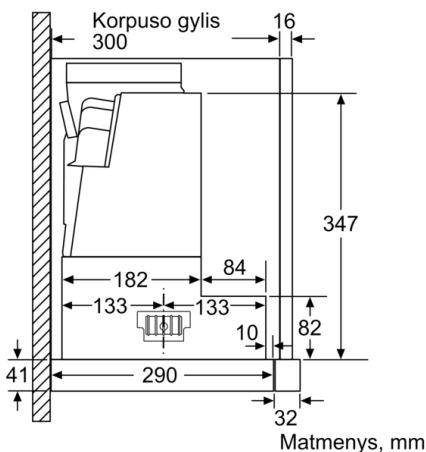

Techniniai duomenys

Tipologija : Pull-out

Atitikties sertifikatai : CE, Eurasian, VDE

Elektros laidos ilgis : 175 cm

Montavimo angos dydis (A x P x G) : 385mm x 524.0mm x 290mm mm

Min.atstumas iki el.kaitvietės : 430 mm

**Serie | 8, Ištraukiamasis gartraukis, 60 cm,
nerūdijančio plieno
DFS067K50**

Matmenys, mm

Tiefenanpassung
des Filterauszugs
für 49 mm Ölwanne

Matmenys, mm

Matmenys, mm

Matmenys, mm

Matmenys, mm

Matmenys, mm