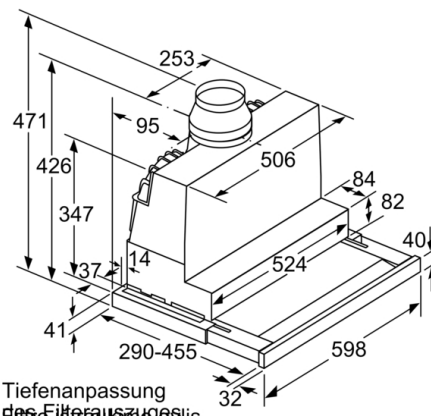

Techniniai duomenys

Tipologija : Pull-out

Atitikties sertifikatai : CE, Eurasian, VDE

Elektros laidos ilgis : 175 cm

Montavimo angos dydis (A x P x G) : 385mm x 524.0mm x 290mm mm

Min.atstumas iki el.kaitvietės : 430 mm

**Serie | 8, Ištraukiamasis gartraukis, 60 cm,
nerūdijančio plieno
DFS067K50**

Matmenys, mm

Tiefenanpassung
des Filterauszugs
für 49 mm Ölwanne

Matmenys, mm

Matmenys, mm

Matmenys, mm

Matmenys, mm

Matmenys, mm