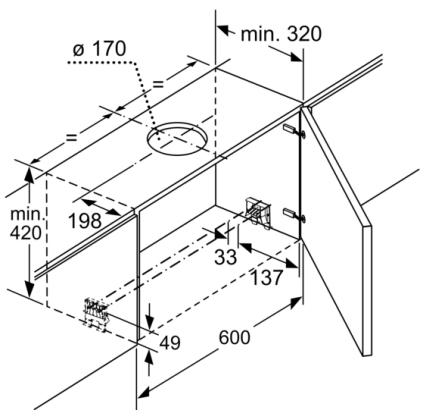

Techniniai duomenys

Tipologija : Pull-out

Atitikties sertifikatai : CE, Eurasian, VDE

Elektros laidos ilgis : 175 cm

Montavimo angos dydis (A x P x G) : 385mm x 524.0mm x 290mm mm

Min.atstumas iki el.kaitvietės : 430 mm

**Serie | 8, Ištraukiamasis gartraukis, 60 cm,
nerūdijančio plieno
DFS067K50**

Matmenys, mm

Tiefenanpassung
des Filterauszugs
für 49 mm Ölwanne

Matmenys, mm

Matmenys, mm

Matmenys, mm

Matmenys, mm

Matmenys, mm