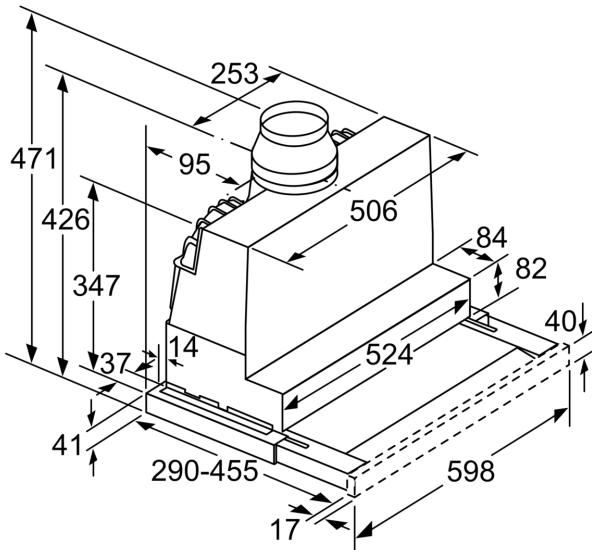

Planavimo ir montavimo informacija

- Montavimo sistema: Telescopic comfort installat.
- Matmenys (AxPxG): 426 x 598 x 290 mm
- Vamzdžio skersmuo Ø 150 mm (Ø 120 mm pridedamas)
- Su atbuline sklende

Sąnaudos

Filtro ištraukimo gylis
gali būti iki 29 mm

Matmenys, mm

Matmenys, mm

Matmenys, mm

Matmenys, mm

Matmenys, mm