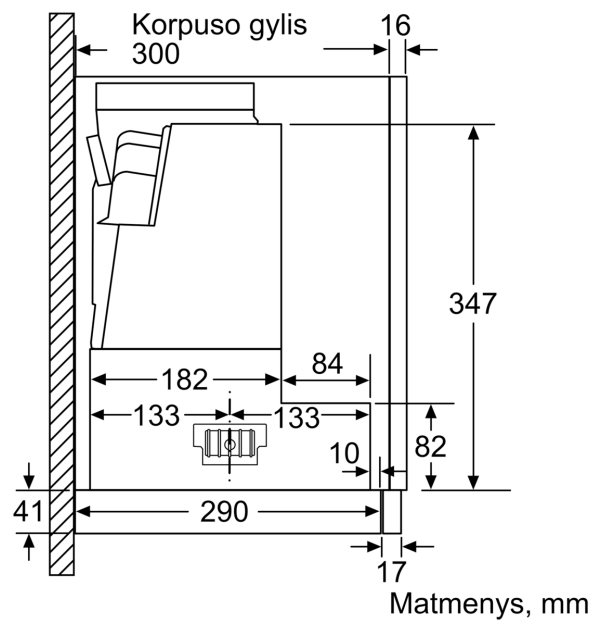

Techniniai duomenys

Tipologija:Pull-out
Elektros laidos ilgis: 175.0 cm
Montavimo angos dydis (A x P x G): 385mm x 524.0mm x 290mm mm
Min.atstumas iki el.kaitvietės: 430 mm
Min.atstum. iki dujų.kaitvietės:650 mm
Svoris neto: 10.9 kg
Reguliavimo tipas: elektroninis
Greičių lygių skaičius:3-stages + intensive setting
Maks. oro ištraukimas: 399 m ³ /h
Recirkuliacinis oro ištraukimas intensyviu režimu:628 m ³ /h
Maks. oro recirkuliacija: 358 m ³ /h
Oro ištraukimas intensyviu režimu:728 m ³ /h
Maximum Air flow:399 m ³ /h
Lempučių skaičius:2
Triukšmo lygis: 53 dB(A) re 1 pW
Oro išmetimo angos skersmuo:120 / 150 mm
Riebalų filtro medžiaga:Plaunamo nerūdijančio plieno
EAN kodas: 4242005232055
Galia: 144 W
Srovė: 10 A
Įtampa:220-240 V
Dažnis: 50; 60 Hz
Kištuko tipas: Schuko-/Gardy su įžeminimu
Montavimo tipas: Įmontuojama į spintelę
Atidėtas išsijungimas: 10 min

Planavimo ir montavimo informacija

- Montavimo sistema: Telescopic comfort installat.
- Matmenys (AxPxG): 426 x 598 x 290 mm
- Vamzdžio skersmuo Ø 150 mm (Ø 120 mm pridedamas)
- Su atbuline sklende

Sąnaudos

Filtro ištraukimo gylis
gali būti iki 29 mm

Matmenys, mm

Matmenys, mm

Matmenys, mm

Matmenys, mm

Matmenys, mm