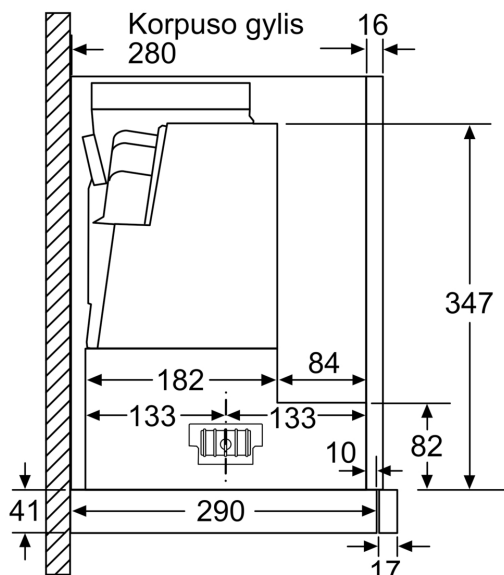

Tipologija: Pull-out
 Elektros laido ilgis: 175.0 cm
 Montavimo angos dydis (A x P x G): 385mm x 524.0mm x 290mm mm
 Prietaiso aukštis: 426 mm
 Min.atstumas iki el.kaitvietės: 430 mm
 Min.atstum. iki dujų kaitvietės: 650 mm
 Svoris neto: 10.9 kg
 Reguliavimo tipas: elektroninis
 Greičių lygių skaičius: 3 pakopos + intensyvus
 Maks. oro ištraukimas: 399 m³/h
 Recirkuliacinis oro ištraukimas intensyviu režimu: 628 m³/h
 Maks. oro recirkuliacija: 358 m³/h
 Oro ištraukimas intensyviu režimu: 728 m³/h
 Maximum Air flow: 399 m³/h
 Žibintų skaičius: 2
 Triukšmo lygis: 53 dB(A) re 1pW
 Oro išmetimo angos skersmuo: 120 / 150 mm
 Riebalų filtro medžiaga: Plaunamo nerūdijančio plieno
 EAN kodas: 4242005232055
 Galia: 144 W
 Saugiklio apsauga: 10 A
 Įtampa: 220-240 V
 Dažnis: 50; 60 Hz
 Kištuko tipas: Schuko-/Gardy su įžeminimu
 Montavimo tipas: Įmontuotas

Planavimo ir montavimo informacija

- Montavimo sistema: Telescopic comfort installat.
- Matmenys (AxPxG): 426 x 598 x 290 mm
- Vamzdžio skersmuo Ø 150 mm (Ø 120 mm pridedamas)
- Su atbuline sklende

Sąnaudos

Filtro ištraukimo gylis
gali būti iki 29 mm

Matmenys, mm

Matmenys, mm

Matmenys, mm

Matmenys, mm

Matmenys, mm