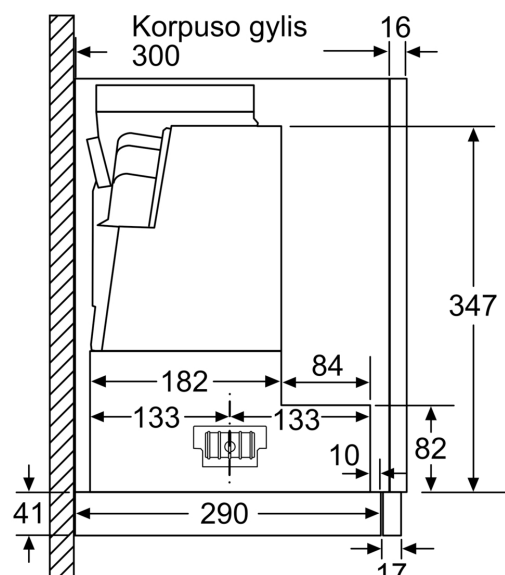

Tipologija: Pull-out
 Elektros laido ilgis: 175.0 cm
 Montavimo angos dydis (A x P x G): 385mm x 524.0mm x 290mm mm
 Prietaiso aukštis: 426 mm
 Min.atstumas iki el.kaitvietės: 430 mm
 Min.atstum. iki dujų kaitvietės: 650 mm
 Svoris neto: 10.9 kg
 Reguliavimo tipas: elektroninis
 Greičių lygių skaičius: 3 pakopos + intensyvus
 Maks. oro ištraukimas: 399 m³/h
 Recirkuliacinis oro ištraukimas intensyviu režimu: 628 m³/h
 Maks. oro recirkuliacija: 358 m³/h
 Oro ištraukimas intensyviu režimu: 728 m³/h
 Maximum Air flow: 399 m³/h
 Žibintų skaičius: 2
 Triukšmo lygis: 53 dB(A) re 1pW
 Oro išmetimo angos skersmuo: 120 / 150 mm
 Riebalų filtro medžiaga: Plaunamo nerūdijančio plieno
 EAN kodas: 4242005232055
 Galia: 144 W
 Saugiklio apsauga: 10 A
 Įtampa: 220-240 V
 Dažnis: 50; 60 Hz
 Kištuko tipas: Schuko-/Gardy su įžeminimu
 Montavimo tipas: Įmontuotas

Planavimo ir montavimo informacija

- Montavimo sistema: Telescopic comfort installat.
- Matmenys (AxPxG): 426 x 598 x 290 mm
- Vamzdžio skersmuo Ø 150 mm (Ø 120 mm pridedamas)
- Su atbuline sklende

Sąnaudos

Filtro ištraukimo gylis
gali būti iki 29 mm

Matmenys, mm

Matmenys, mm

Matmenys, mm

Matmenys, mm

Matmenys, mm