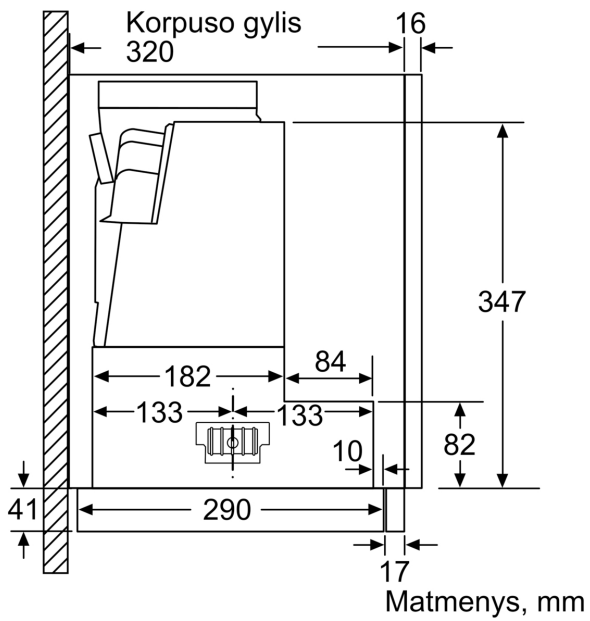

Tipologija: Pull-out
 Elektros laido ilgis: 175.0 cm
 Montavimo angos dydis (A x P x G): 385mm x 524.0mm x 290mm mm
 Prietaiso aukštis: 426 mm
 Min.atstumas iki el.kaitvietės: 430 mm
 Min.atstum. iki dujų kaitvietės: 650 mm
 Svoris neto: 10.9 kg
 Reguliavimo tipas: elektroninis
 Greičių lygių skaičius: 3 pakopos + intensyvus
 Maks. oro ištraukimas: 399 m³/h
 Recirkuliacinis oro ištraukimas intensyviu režimu: 628 m³/h
 Maks. oro recirkuliacija: 358 m³/h
 Oro ištraukimas intensyviu režimu: 728 m³/h
 Maximum Air flow: 399 m³/h
 Žibintų skaičius: 2
 Triukšmo lygis: 53 dB(A) re 1pW
 Oro išmetimo angos skersmuo: 120 / 150 mm
 Riebalų filtro medžiaga: Plaunamo nerūdijančio plieno
 EAN kodas: 4242005232055
 Galia: 144 W
 Saugiklio apsauga: 10 A
 Įtampa: 220-240 V
 Dažnis: 50; 60 Hz
 Kištuko tipas: Schuko-/Gardy su įžeminimu
 Montavimo tipas: Įmontuotas

Planavimo ir montavimo informacija

- Montavimo sistema: Telescopic comfort installat.
- Matmenys (AxPxG): 426 x 598 x 290 mm
- Vamzdžio skersmuo Ø 150 mm (Ø 120 mm pridedamas)
- Su atbuline sklende

Sąnaudos

Filtro ištraukimo gylis
gali būti iki 29 mm

Matmenys, mm

Matmenys, mm

Matmenys, mm

Matmenys, mm

Matmenys, mm