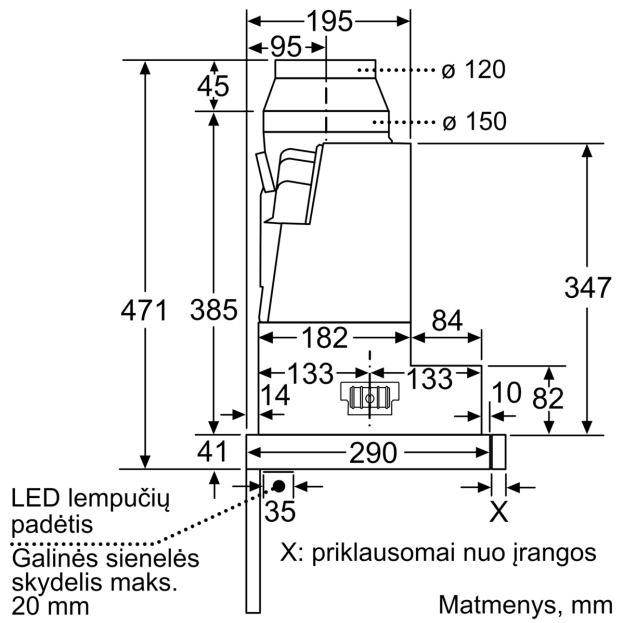

Tipologija: Pull-out
 Elektros laido ilgis: 175.0 cm
 Montavimo angos dydis (A x P x G): 385mm x 524.0mm x 290mm mm
 Prietaiso aukštis: 426 mm
 Min.atstumas iki el.kaitvietės: 430 mm
 Min.atstum. iki dujų kaitvietės: 650 mm
 Svoris neto: 10.9 kg
 Reguliavimo tipas: elektroninis
 Greičių lygių skaičius: 3 pakopos + intensyvus
 Maks. oro ištraukimas: 399 m³/h
 Recirkuliacinis oro ištraukimas intensyviu režimu: 628 m³/h
 Maks. oro recirkuliacija: 358 m³/h
 Oro ištraukimas intensyviu režimu: 728 m³/h
 Maximum Air flow: 399 m³/h
 Žibintų skaičius: 2
 Triukšmo lygis: 53 dB(A) re 1pW
 Oro išmetimo angos skersmuo: 120 / 150 mm
 Riebalų filtro medžiaga: Plaunamo nerūdijančio plieno
 EAN kodas: 4242005232055
 Galia: 144 W
 Saugiklio apsauga: 10 A
 Įtampa: 220-240 V
 Dažnis: 50; 60 Hz
 Kištuko tipas: Schuko-/Gardy su įžeminimu
 Montavimo tipas: Įmontuotas

Planavimo ir montavimo informacija

- Montavimo sistema: Telescopic comfort installat.
- Matmenys (AxPxG): 426 x 598 x 290 mm
- Vamzdžio skersmuo Ø 150 mm (Ø 120 mm pridedamas)
- Su atbuline sklende

Sąnaudos

Filtro ištraukimo gylis
gali būti iki 29 mm

Matmenys, mm

Matmenys, mm

Matmenys, mm

Matmenys, mm

Matmenys, mm