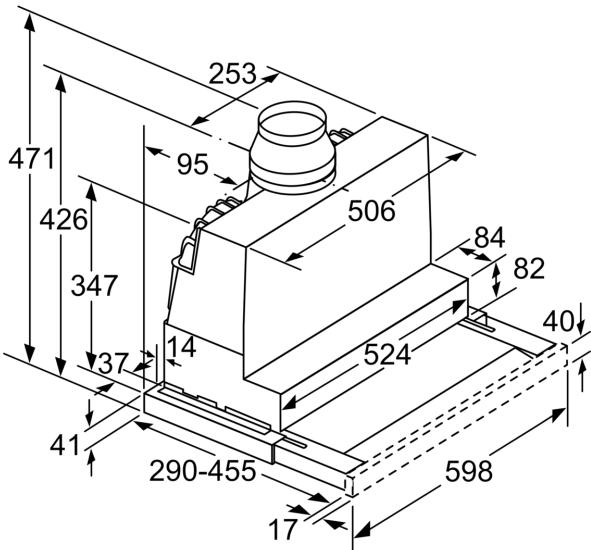

Techniniai duomenys

Tipologija:Pull-out
Elektros laidos ilgis: 175.0 cm
Montavimo angos dydis (A x P x G): 385mm x 524.0mm x 290mm mm
Min.atstumas iki el.kaitvietės: 430 mm
Min.atstum. iki dujų.kaitvietės:650 mm
Svoris neto: 10.9 kg
Reguliavimo tipas: elektroninis
Greičių lygių skaičius:3-stages + intensive setting
Maks. oro ištraukimas: 399 m ³ /h
Recirkuliacinis oro ištraukimas intensyviu režimu:628 m ³ /h
Maks. oro recirkuliacija: 358 m ³ /h
Oro ištraukimas intensyviu režimu:728 m ³ /h
Maximum Air flow:399 m ³ /h
Lempučių skaičius:2
Triukšmo lygis: 53 dB(A) re 1 pW
Oro išmetimo angos skersmuo:120 / 150 mm
Riebalų filtro medžiaga:Plaunamo nerūdijančio plieno
EAN kodas: 4242005232055
Galia: 144 W
Srovė: 10 A
Įtampa:220-240 V
Dažnis: 50; 60 Hz
Kištuko tipas: Schuko-/Gardy su įžeminimu
Montavimo tipas: Įmontuojama į spintelę
Atidėtas išsijungimas: 10 min

Planavimo ir montavimo informacija

- Montavimo sistema: Telescopic comfort installat.
- Matmenys (AxPxG): 426 x 598 x 290 mm
- Vamzdžio skersmuo Ø 150 mm (Ø 120 mm pridedamas)
- Su atbuline sklende

Sąnaudos

Filtro ištraukimo gylis
gali būti iki 29 mm

Matmenys, mm

Matmenys, mm

Matmenys, mm

Matmenys, mm

Matmenys, mm