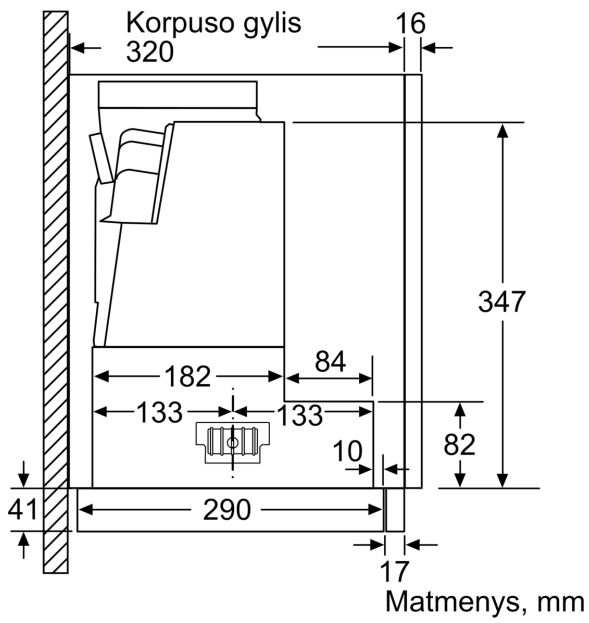

Techniniai duomenys

Tipologija:Pull-out
Elektros laidos ilgis: 175.0 cm
Montavimo angos dydis (A x P x G): 385mm x 524.0mm x 290mm mm
Min.atstumas iki el.kaitvietės: 430 mm
Min.atstum. iki dujų.kaitvietės:650 mm
Svoris neto: 10.9 kg
Reguliavimo tipas: elektroninis
Greičių lygių skaičius:3-stages + intensive setting
Maks. oro ištraukimas: 399 m ³ /h
Recirkuliacinis oro ištraukimas intensyviu režimu:628 m ³ /h
Maks. oro recirkuliacija: 358 m ³ /h
Oro ištraukimas intensyviu režimu:728 m ³ /h
Maximum Air flow:399 m ³ /h
Lempučių skaičius:2
Triukšmo lygis: 53 dB(A) re 1 pW
Oro išmetimo angos skersmuo:120 / 150 mm
Riebalų filtro medžiaga:Plaunamo nerūdijančio plieno
EAN kodas: 4242005232055
Galia: 144 W
Srovė: 10 A
Įtampa:220-240 V
Dažnis: 50; 60 Hz
Kištuko tipas: Schuko-/Gardy su įžeminimu
Montavimo tipas: Įmontuojama į spintelę
Atidėtas išsijungimas: 10 min

Planavimo ir montavimo informacija

- Montavimo sistema: Telescopic comfort installat.
- Matmenys (AxPxG): 426 x 598 x 290 mm
- Vamzdžio skersmuo Ø 150 mm (Ø 120 mm pridedamas)
- Su atbuline sklende

Sąnaudos

Filtro ištraukimo gylis
gali būti iki 29 mm

Matmenys, mm

Matmenys, mm

Matmenys, mm

Matmenys, mm

Matmenys, mm