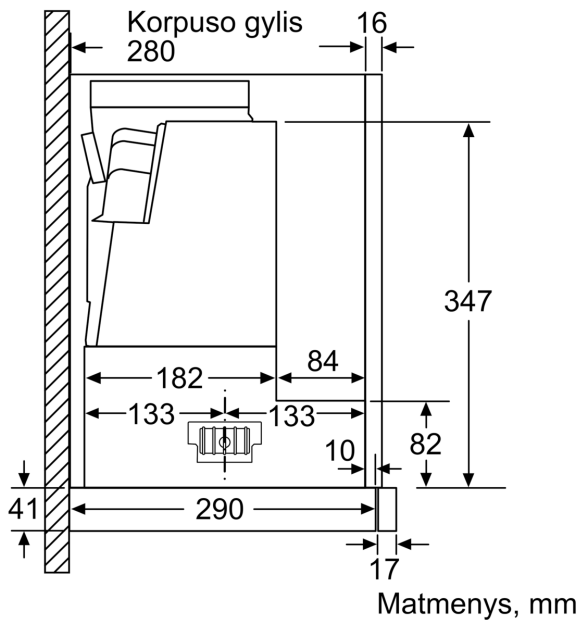

Techniniai duomenys

Tipologija:Pull-out
Elektros laidos ilgis: 175.0 cm
Montavimo angos dydis (A x P x G): 385mm x 524.0mm x 290mm mm
Min.atstumas iki el.kaitvietės: 430 mm
Min.atstum. iki dujų.kaitvietės:650 mm
Svoris neto: 10.9 kg
Reguliavimo tipas: elektroninis
Greičių lygių skaičius:3-stages + intensive setting
Maks. oro ištraukimas: 399 m ³ /h
Recirkuliacinis oro ištraukimas intensyviu režimu:628 m ³ /h
Maks. oro recirkuliacija: 358 m ³ /h
Oro ištraukimas intensyviu režimu:728 m ³ /h
Maximum Air flow:399 m ³ /h
Lempučių skaičius:2
Triukšmo lygis: 53 dB(A) re 1 pW
Oro išmetimo angos skersmuo:120 / 150 mm
Riebalų filtro medžiaga:Plaunamo nerūdijančio plieno
EAN kodas: 4242005232055
Galia: 144 W
Srovė: 10 A
Įtampa:220-240 V
Dažnis: 50; 60 Hz
Kištuko tipas: Schuko-/Gardy su įžeminimu
Montavimo tipas: Įmontuojama į spintelę
Atidėtas išsijungimas: 10 min

Planavimo ir montavimo informacija

- Montavimo sistema: Telescopic comfort installat.
- Matmenys (AxPxG): 426 x 598 x 290 mm
- Vamzdžio skersmuo Ø 150 mm (Ø 120 mm pridedamas)
- Su atbuline sklende

Sąnaudos

- Energijos efektyvumo klasė A (energijos efektyvumo klasių skalėje nuo A+++ iki E)
- Vidutinis energijos suvartojimas: 37.9 kWh per metus*

* Pagal ES reglamentą Nr. 65/2014.

**Serija 4, Ištraukiamasis gartraukis,
60 cm, Sidabrinio metalo
DFS067A51**

Filtro ištraukimo gylis
gali būti iki 29 mm

Matmenys, mm

Matmenys, mm

Matmenys, mm

Matmenys, mm

Matmenys, mm