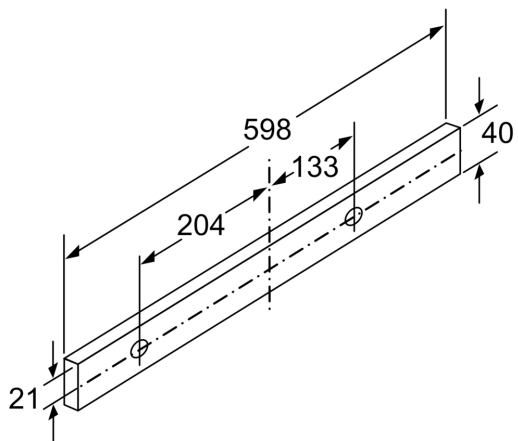

Planavimo ir montavimo informacija

- Montavimo sistema: Telescopic comfort installat.
- Matmenys (AxPxG): 426 x 598 x 290 mm
- Vamzdžio skersmuo Ø 150 mm (Ø 120 mm pridedamas)
- Su atbuline sklende

Sąnaudos

Filtro ištraukimo gylis
gali būti iki 29 mm

Matmenys, mm

Matmenys, mm

Matmenys, mm

Matmenys, mm

Matmenys, mm