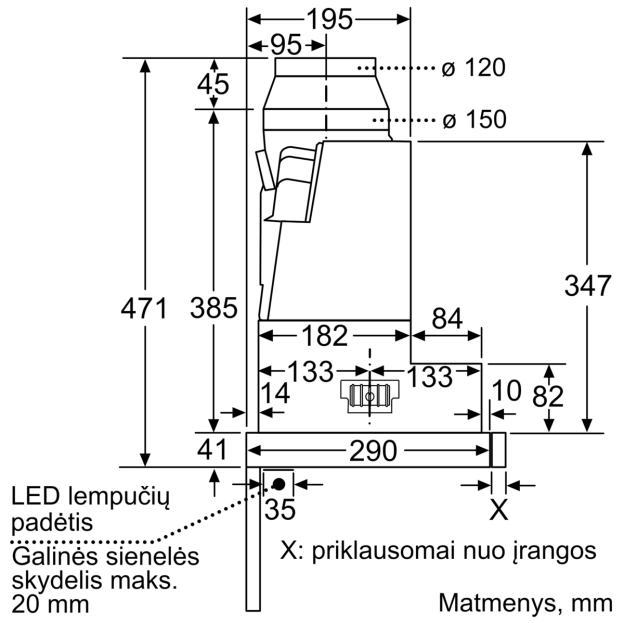

Techniniai duomenys

Tipologija:Pull-out
Elektros laidos ilgis: 175.0 cm
Montavimo angos dydis (A x P x G): 385mm x 524.0mm x 290mm mm
Min.atstumas iki el.kaitvietės: 430 mm
Min.atstum. iki dujų.kaitvietės:650 mm
Svoris neto: 10.9 kg
Reguliavimo tipas: elektroninis
Greičių lygių skaičius:3-stages + intensive setting
Maks. oro ištraukimas: 399 m ³ /h
Recirkuliacinis oro ištraukimas intensyviu režimu:628 m ³ /h
Maks. oro recirkuliacija: 358 m ³ /h
Oro ištraukimas intensyviu režimu:728 m ³ /h
Maximum Air flow:399 m ³ /h
Lempučių skaičius:2
Triukšmo lygis: 53 dB(A) re 1 pW
Oro išmetimo angos skersmuo:120 / 150 mm
Riebalų filtro medžiaga:Plaunamo nerūdijančio plieno
EAN kodas: 4242005232055
Galia: 144 W
Srovė: 10 A
Įtampa:220-240 V
Dažnis: 50; 60 Hz
Kištuko tipas: Schuko-/Gardy su įžeminimu
Montavimo tipas: Įmontuojama į spintelę
Atidėtas išsijungimas: 10 min

Planavimo ir montavimo informacija

- Montavimo sistema: Telescopic comfort installat.
- Matmenys (AxPxG): 426 x 598 x 290 mm
- Vamzdžio skersmuo Ø 150 mm (Ø 120 mm pridedamas)
- Su atbuline sklende

Sąnaudos

Filtro ištraukimo gylis
gali būti iki 29 mm

Matmenys, mm

Matmenys, mm

Matmenys, mm

Matmenys, mm

Matmenys, mm