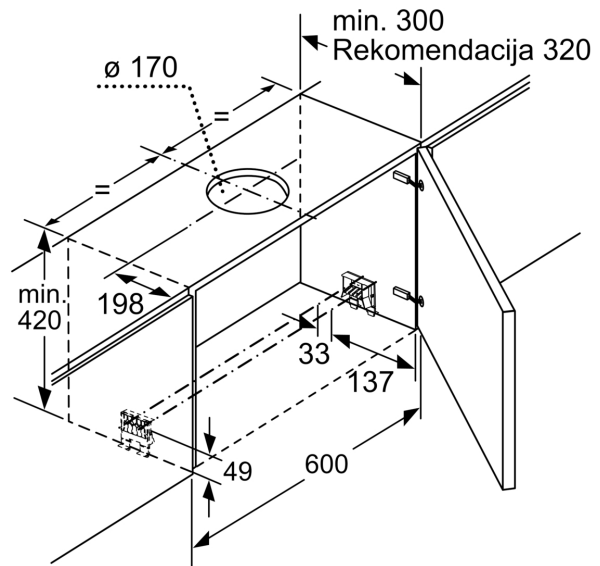

Planavimo ir montavimo informacija

- Montavimo sistema: Telescopic comfort installat.
- Matmenys (AxPxG): 426 x 598 x 290 mm
- Vamzdžio skersmuo Ø 150 mm (Ø 120 mm pridedamas)
- Su atbuline sklende

Sąnaudos

- Energijos efektyvumo klasė A (energijos efektyvumo klasių skalėje nuo A+++ iki E)
- Vidutinis energijos suvartojimas: 37.9 kWh per metus*

* Pagal ES reglamentą Nr. 65/2014.

**Serija 4, Ištraukiamasis gartraukis,
60 cm, Sidabrinio metalo
DFS067A51**

Filtro ištraukimo gylis
gali būti iki 29 mm

Matmenys, mm

Matmenys, mm

Matmenys, mm

Matmenys, mm

Matmenys, mm