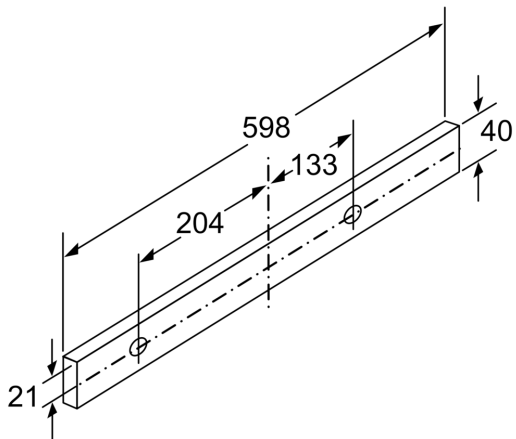

Planavimo ir montavimo informacija

- Montavimo sistema: Telescopic comfort installat.
- Matmenys (AxPxG): 426 x 598 x 290 mm
- Vamzdžio skersmuo Ø 150 mm (Ø 120 mm pridedamas)
- Su atbuline sklende

Sąnaudos

Filtro ištraukimo gylis
gali būti iki 29 mm

Matmenys, mm

Matmenys, mm

Matmenys, mm

Matmenys, mm

Matmenys, mm