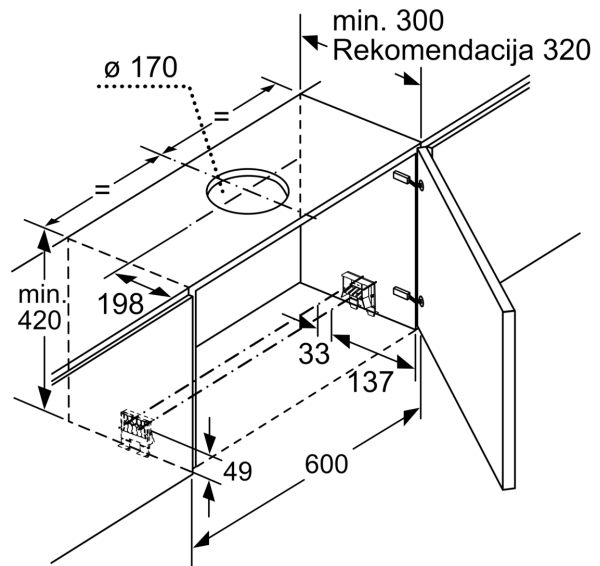

Techniniai duomenys

Tipologija:Pull-out
Elektros laidos ilgis: 175.0 cm
Montavimo angos dydis (A x P x G): 385mm x 524.0mm x 290mm mm
Min.atstumas iki el.kaitvietės: 430 mm
Min.atstum. iki dujų.kaitvietės:650 mm
Svoris neto: 10.9 kg
Reguliavimo tipas: elektroninis
Greičių lygių skaičius:3-stages + intensive setting
Maks. oro ištraukimas: 399 m ³ /h
Recirkuliacinis oro ištraukimas intensyviu režimu:628 m ³ /h
Maks. oro recirkuliacija: 358 m ³ /h
Oro ištraukimas intensyviu režimu:728 m ³ /h
Maximum Air flow:399 m ³ /h
Lempučių skaičius:2
Triukšmo lygis: 53 dB(A) re 1 pW
Oro išmetimo angos skersmuo:120 / 150 mm
Riebalų filtro medžiaga:Plaunamo nerūdijančio plieno
EAN kodas: 4242005232055
Galia: 144 W
Srovė: 10 A
Įtampa:220-240 V
Dažnis: 50; 60 Hz
Kištuko tipas: Schuko-/Gardy su įžeminimu
Montavimo tipas: Įmontuojama į spintelę
Atidėtas išsijungimas: 10 min

Planavimo ir montavimo informacija

- Montavimo sistema: Telescopic comfort installat.
- Matmenys (AxPxG): 426 x 598 x 290 mm
- Vamzdžio skersmuo Ø 150 mm (Ø 120 mm pridedamas)
- Su atbuline sklende

Sąnaudos

- Energijos efektyvumo klasė A (energijos efektyvumo klasių skalėje nuo A+++ iki E)
- Vidutinis energijos suvartojimas: 37.9 kWh per metus*

* Pagal ES reglamentą Nr. 65/2014.

**Serija 4, Ištraukiamasis gartraukis,
60 cm, Sidabrinio metalo
DFS067A51**

Filtro ištraukimo gylis
gali būti iki 29 mm

Matmenys, mm

Matmenys, mm

Matmenys, mm

Matmenys, mm

Matmenys, mm