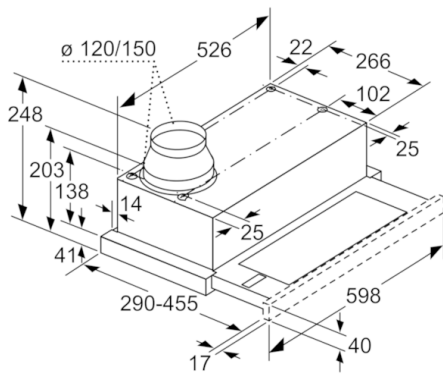

Tipologija :	Ištraukiamas
Atitikties sertifikatai :	CE, VDE
Elektros laidos ilgis (cm) :	175
Montavimo angos dydis mm (A x P x G) :	162mm x 526.0mm x 290mm
Min.atstum. iki el.kaitvietės :	430
Min.atstum. iki dujų.kaitvietės :	650
Svoris neto (kg) :	8,436
Reguliavimo tipas :	mechaninis
Greičių lygių skaičius :	3 pakopos
Maksimalus ištraukiamo oro srautas (m ³ /h) :	388
Lempučių skaičius :	1
Triukšmo lygis (dB (A) re 1 pW) :	67
Oro išmetimo angos skersmuo (mm) :	120 / 150
Riebalų filtro medžiaga :	Plaunamas aliuminis
EAN kodas :	4242002947174
Prijungimo galia (W) :	108
Srovė (A) :	10
Įtampa (V) :	220-240
Dažnis (Hz) :	50
Kištuko tipas :	Schuko-/Gardy su įžeminimu
Montavimo tipas :	Įmontuojama į spintelę

**Serie | 2, Ištraukiamasis gartraukis, 60 cm,
"sidabro ""metallic""
DFM064W53**

Matmenys, mm

Matmenys, mm

Matmenys, mm

Matmenys, mm

Matmenys, mm

Matmenys, mm

**Serie | 2, Ištraukiamasis gartraukis, 60 cm,
"sidabro ""metallic""
DFM064W53**

Nėra galimybės reguliuoti gylį
filtra ištraukiamos dalies

Matmenys, mm