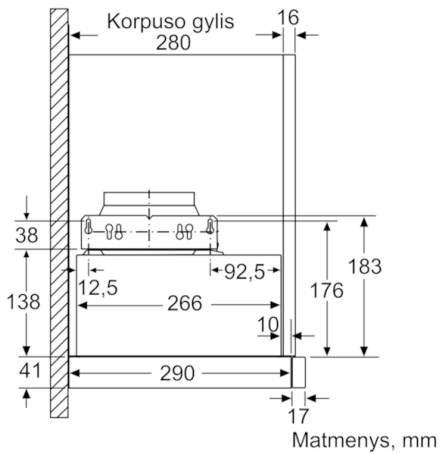

Tipologija :	Ištraukiamas
Atitikties sertifikatai :	CE, VDE
Elektros laidos ilgis (cm) :	175
Montavimo angos dydis mm (A x P x G) :	162mm x 526.0mm x 290mm
Min.atstum. iki el.kaitvietės :	430
Min.atstum. iki dujų.kaitvietės :	650
Svoris neto (kg) :	8,436
Reguliavimo tipas :	mechaninis
Greičių lygių skaičius :	3 pakopos
Maksimalus ištraukiamo oro srautas (m ³ /h) :	388
Lempučių skaičius :	1
Triukšmo lygis (dB (A) re 1 pW) :	67
Oro išmetimo angos skersmuo (mm) :	120 / 150
Riebalų filtro medžiaga :	Plaunamas aliuminis
EAN kodas :	4242002947174
Prijungimo galia (W) :	108
Srovė (A) :	10
Įtampa (V) :	220-240
Dažnis (Hz) :	50
Kištuko tipas :	Schuko-/Gardy su įžeminimu
Montavimo tipas :	Įmontuojama į spintelę

Priedai:

- Tinka ištraukiamajai arba recirkuliacinei ventiliacijai
- Recirkuliaciniam ištraukimui reikalingas recirkuliacijos komplektas (priedas)
- Tinka montuoti specialioje 60 cm dydžio lentynoje
- Papildomai įsigyjami priedai

**Serie | 2, Ištraukiamasis gartraukis, 60 cm,
"sidabro ""metallic""
DFM064W53**

Matmenys, mm

Matmenys, mm

Matmenys, mm

Matmenys, mm

Matmenys, mm

Matmenys, mm

**Serie | 2, Ištraukiamasis gartraukis, 60 cm,
"sidabro ""metallic""
DFM064W53**

Nėra galimybės reguliuoti gylį
filtra ištraukiamos dalies

Matmenys, mm