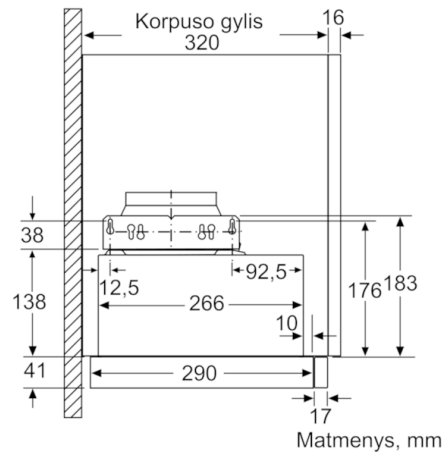

Tipologija :	Ištraukiamas
Atitikties sertifikatai :	CE, VDE
Elektros laidos ilgis (cm) :	175
Montavimo angos dydis mm (A x P x G) :	162mm x 526.0mm x 290mm
Min.atstum. iki el.kaitvietės :	430
Min.atstum. iki dujų.kaitvietės :	650
Svoris neto (kg) :	8,436
Reguliavimo tipas :	mechaninis
Greičių lygių skaičius :	3 pakopos
Maksimalus ištraukiamo oro srautas (m ³ /h) :	388
Lempučių skaičius :	1
Triukšmo lygis (dB (A) re 1 pW) :	67
Oro išmetimo angos skersmuo (mm) :	120 / 150
Riebalų filtro medžiaga :	Plaunamas aliuminis
EAN kodas :	4242002947174
Prijungimo galia (W) :	108
Srovė (A) :	10
Įtampa (V) :	220-240
Dažnis (Hz) :	50
Kištuko tipas :	Schuko-/Gardy su įžeminimu
Montavimo tipas :	Įmontuojama į spintelę

**Serie | 2, Ištraukiamasis gartraukis, 60 cm,
"sidabro ""metallic""
DFM064W53**

Matmenys, mm

Matmenys, mm

Matmenys, mm

Matmenys, mm

Matmenys, mm

Matmenys, mm

**Serie | 2, Ištraukiamasis gartraukis, 60 cm,
"sidabro ""metallic""
DFM064W53**

Nėra galimybės reguliuoti gylį
filtra ištraukiamos dalies

Matmenys, mm