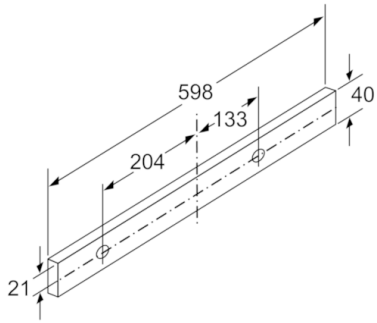

Tipologija :	Ištraukiamas
Atitikties sertifikatai :	CE, VDE
Elektros laidos ilgis (cm) :	175
Montavimo angos dydis mm (A x P x G) :	162mm x 526.0mm x 290mm
Min.atstum. iki el.kaitvietės :	430
Min.atstum. iki dujų.kaitvietės :	650
Svoris neto (kg) :	8,436
Reguliavimo tipas :	mechaninis
Greičių lygių skaičius :	3 pakopos
Maksimalus ištraukiamo oro srautas (m ³ /h) :	388
Lempučių skaičius :	1
Triukšmo lygis (dB (A) re 1 pW) :	67
Oro išmetimo angos skersmuo (mm) :	120 / 150
Riebalų filtro medžiaga :	Plaunamas aliuminis
EAN kodas :	4242002947174
Prijungimo galia (W) :	108
Srovė (A) :	10
Įtampa (V) :	220-240
Dažnis (Hz) :	50
Kištuko tipas :	Schuko-/Gardy su įžeminimu
Montavimo tipas :	Įmontuojama į spintelę

**Serie | 2, Ištraukiamasis gartraukis, 60 cm,
"sidabro ""metallic""
DFM064W53**

Matmenys, mm

Matmenys, mm

Matmenys, mm

Matmenys, mm

Matmenys, mm

Matmenys, mm

**Serie | 2, Ištraukiamasis gartraukis, 60 cm,
"sidabro ""metallic""
DFM064W53**

Nėra galimybės reguliuoti gylį
filtra ištraukiamos dalies

Matmenys, mm