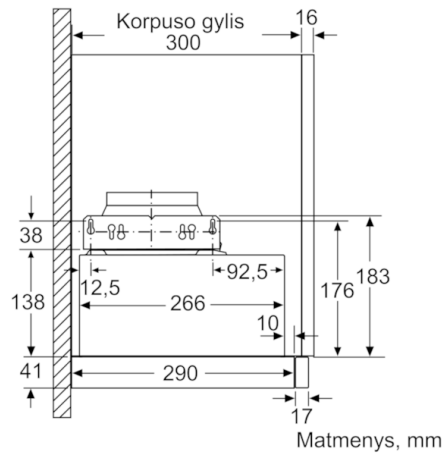

Tipologija :	Ištraukiamas
Atitikties sertifikatai :	CE, VDE
Elektros laidos ilgis (cm) :	175
Montavimo angos dydis mm (A x P x G) :	162mm x 526.0mm x 290mm
Min.atstum. iki el.kaitvietės :	430
Min.atstum. iki dujų.kaitvietės :	650
Svoris neto (kg) :	8,436
Reguliavimo tipas :	mechaninis
Greičių lygių skaičius :	3 pakopos
Maksimalus ištraukiamo oro srautas (m ³ /h) :	388
Lempučių skaičius :	1
Triukšmo lygis (dB (A) re 1 pW) :	67
Oro išmetimo angos skersmuo (mm) :	120 / 150
Riebalų filtro medžiaga :	Plaunamas aliuminis
EAN kodas :	4242002947174
Prijungimo galia (W) :	108
Srovė (A) :	10
Įtampa (V) :	220-240
Dažnis (Hz) :	50
Kištuko tipas :	Schuko-/Gardy su įžeminimu
Montavimo tipas :	Įmontuojama į spintelę

**Serie | 2, Ištraukiamasis gartraukis, 60 cm,
"sidabro ""metallic""
DFM064W53**

Matmenys, mm

Matmenys, mm

Matmenys, mm

Matmenys, mm

Matmenys, mm

Matmenys, mm

**Serie | 2, Ištraukiamasis gartraukis, 60 cm,
"sidabro ""metallic""
DFM064W53**

Nėra galimybės reguliuoti gylį
filtra ištraukiamos dalies

Matmenys, mm