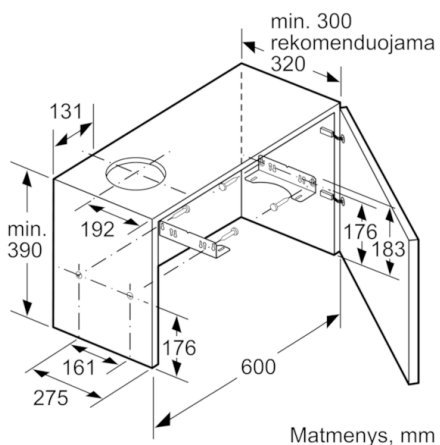

Tipologija :	Ištraukiamas
Atitikties sertifikatai :	CE, VDE
Elektros laidos ilgis (cm) :	175
Montavimo angos dydis mm (A x P x G) :	162mm x 526.0mm x 290mm
Min.atstum. iki el.kaitvietės :	430
Min.atstum. iki dujų.kaitvietės :	650
Svoris neto (kg) :	8,436
Reguliavimo tipas :	mechaninis
Greičių lygių skaičius :	3 pakopos
Maksimalus ištraukiamo oro srautas (m ³ /h) :	388
Lempučių skaičius :	1
Triukšmo lygis (dB (A) re 1 pW) :	67
Oro išmetimo angos skersmuo (mm) :	120 / 150
Riebalų filtro medžiaga :	Plaunamas aliuminis
EAN kodas :	4242002947174
Prijungimo galia (W) :	108
Srovė (A) :	10
Įtampa (V) :	220-240
Dažnis (Hz) :	50
Kištuko tipas :	Schuko-/Gardy su įžeminimu
Montavimo tipas :	Įmontuojama į spintelę

**Serie | 2, Ištraukiamasis gartraukis, 60 cm,
"sidabro ""metallic""
DFM064W53**

Matmenys, mm

Matmenys, mm

Matmenys, mm

Matmenys, mm

Matmenys, mm

Matmenys, mm

**Serie | 2, Ištraukiamasis gartraukis, 60 cm,
"sidabro ""metallic""
DFM064W53**

Nėra galimybės reguliuoti gylį
filtra ištraukiamos dalies

Matmenys, mm