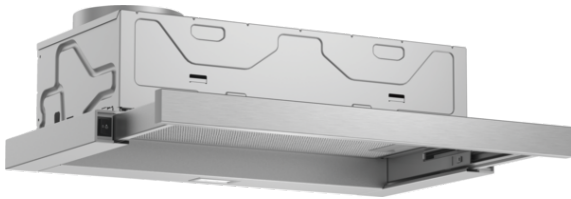

**Serie | 2, Ištraukiamasis gartraukis, 60 cm, "sidabro ""metallic""""
DFM064W53**

B

Ištraukiamas garų rinktuvas. Įmontuotas viršutinėje spintelėje tampa beveik nepastebimas – virtuvė sudaro švaraus stiliaus įspūdį.

- Su iki 388 m³/h galia oras virtuvėje greitai išvalomas.
- LED apšvietimas optimaliai apšviečia itin mažomis energijos sąnaudomis.
- Itin tylus, veiksmingas, o jo garso lygis tik 67 dB.

Techniniai duomenys

Tipologija :	Ištraukiamas
Atitikties sertifikatai :	CE, VDE
Elektros laidos ilgis (cm) :	175
Montavimo angos dydis mm (A x P x G) :	162mm x 526.0mm x 290mm
Min.atstum. iki el.kaitvietės :	430
Min.atstum. iki dujų.kaitvietės :	650
Svoris neto (kg) :	8,436
Reguliavimo tipas :	mechaninis
Greičių lygių skaičius :	3 pakopos
Maksimalus ištraukiamo oro srautas (m ³ /h) :	388
Lempučių skaičius :	1
Triukšmo lygis (dB (A) re 1 pW) :	67
Oro išmetimo angos skersmuo (mm) :	120 / 150
Riebalų filtro medžiaga :	Plaunamas aliuminis
EAN kodas :	4242002947174
Prijungimo galia (W) :	108
Srovė (A) :	10
Įtampa (V) :	220-240
Dažnis (Hz) :	50
Kištuko tipas :	Schuko-/Gardy su įžeminimu
Montavimo tipas :	Įmontuojama į spintelę

Dizainas

- Apšvietimas: 1 x LED 3W
- Nerūdijantis plienas be logotipo

Komfortas

- Automatinis įjungimas ir išjungimas, kai teleskopinė dalis ištraukta ir įstumta atgal.
- Metalinis riebalų filtras, galima plauti indaplovėje