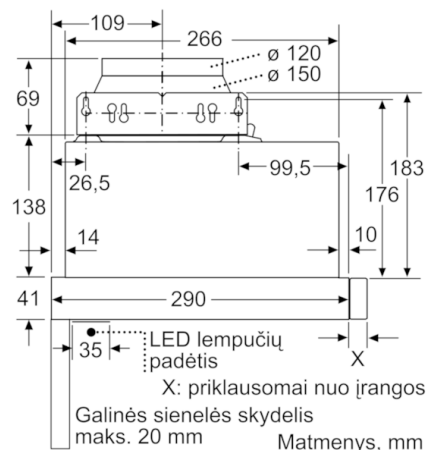

Tipologija :	Ištraukiamas
Atitikties sertifikatai :	CE, VDE
Elektros laidos ilgis (cm) :	175
Montavimo angos dydis mm (A x P x G) :	162mm x 526.0mm x 290mm
Min.atstum. iki el.kaitvietės :	430
Min.atstum. iki dujų.kaitvietės :	650
Svoris neto (kg) :	8,436
Reguliavimo tipas :	mechaninis
Greičių lygių skaičius :	3 pakopos
Maksimalus ištraukiamo oro srautas (m ³ /h) :	388
Lempučių skaičius :	1
Triukšmo lygis (dB (A) re 1 pW) :	67
Oro išmetimo angos skersmuo (mm) :	120 / 150
Riebalų filtro medžiaga :	Plaunamas aliuminis
EAN kodas :	4242002947174
Prijungimo galia (W) :	108
Srovė (A) :	10
Įtampa (V) :	220-240
Dažnis (Hz) :	50
Kištuko tipas :	Schuko-/Gardy su įžeminimu
Montavimo tipas :	Įmontuojama į spintelę

**Serie | 2, Ištraukiamasis gartraukis, 60 cm,
"sidabro ""metallic""
DFM064W53**

Matmenys, mm

Matmenys, mm

Matmenys, mm

Matmenys, mm

Matmenys, mm

Matmenys, mm

**Serie | 2, Ištraukiamasis gartraukis, 60 cm,
"sidabro ""metallic""
DFM064W53**

Nėra galimybės reguliuoti gylį
filtra ištraukiamos dalies

Matmenys, mm