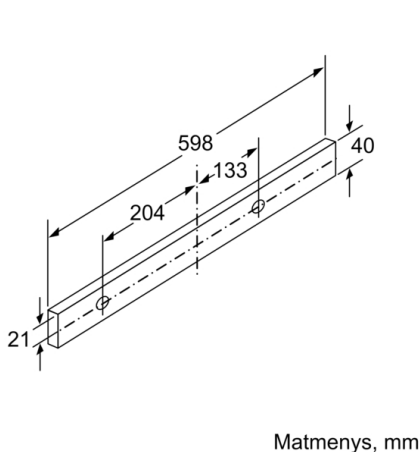

Techniniai duomenys

Tipologija : Pull-out
Atitikties sertifikatai : CE, VDE
Elektros laidos ilgis : 175 cm
Montavimo angos dydis (A x P x G) : 162mm x 526.0mm x 290mm mm
Min.atstumas iki el.kaitvietės : 430 mm
Min.atstum. iki dujų.kaitvietės : 650 mm
Svoris neto : 9,2 kg
Reguliuavimo tipas : mechaninis
Greičių lygių skaičius : 3 pakopos
Maksimalus ištraukiamo oro srautas : 388 m³/h
Maksimalus ištraukiamo oro srautas, recirkuliacija : 195 m³/h
Lempučių skaičius : 1
Triukšmo lygis : 67 dB(A) re 1 pW
Oro išmetimo angos skersmuo : 150 / 120 mm
Riebalų filtro medžiaga : Plaunamas aliuminis
EAN kodas : 4242002872704
Prijungimo galia : 108 W
Srovė : 10 A
Įtampa : 220-240 V
Dažnis : 50 Hz
Kištuko tipas : Schuko-/Gardy su žžeminimu
Montavimo tipas : Įmontuojama į spintelę

**Serie | 2, Ištraukiamasis gartraukis, 60 cm,
"sidabro ""metallic""
DFM064W52**

**Serie | 2, Ištraukiamasis gartraukis, 60 cm,
"sidabro ""metallic""
DFM064W52**