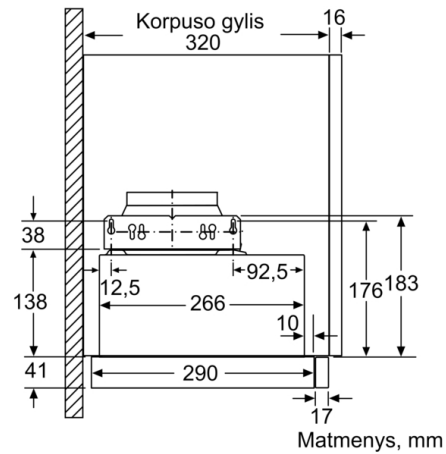

Techniniai duomenys

Tipologija : Pull-out
Atitikties sertifikatai : CE, VDE
Elektros laidos ilgis : 175 cm
Montavimo angos dydis (A x P x G) : 162mm x 526.0mm x 290mm mm
Min.atstumas iki el.kaitvietės : 430 mm
Min.atstum. iki dujų.kaitvietės : 650 mm
Svoris neto : 9,2 kg
Reguliuavimo tipas : mechaninis
Greičių lygių skaičius : 3 pakopos
Maksimalus ištraukiamo oro srautas : 388 m³/h
Maksimalus ištraukiamo oro srautas, recirkuliacija : 195 m³/h
Lempučių skaičius : 1
Triukšmo lygis : 67 dB(A) re 1 pW
Oro išmetimo angos skersmuo : 150 / 120 mm
Riebalų filtro medžiaga : Plaunamas aliuminis
EAN kodas : 4242002872704
Prijungimo galia : 108 W
Srovė : 10 A
Įtampa : 220-240 V
Dažnis : 50 Hz
Kištuko tipas : Schuko-/Gardy su žžeminimu
Montavimo tipas : Įmontuojama į spintelę

**Serie | 2, Ištraukiamasis gartraukis, 60 cm,
"sidabro ""metallic""
DFM064W52**

**Serie | 2, Ištraukiamasis gartraukis, 60 cm,
"sidabro ""metallic""
DFM064W52**