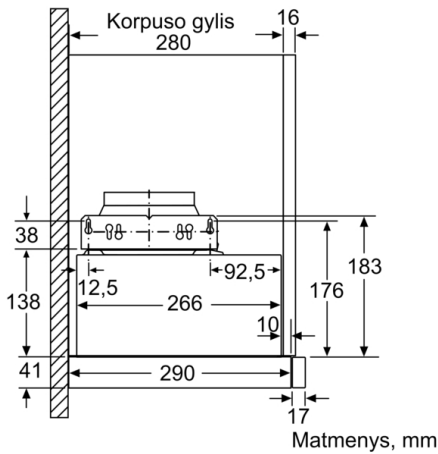

Techniniai duomenys

Tipologija : Pull-out
Atitikties sertifikatai : CE, VDE
Elektros laidos ilgis : 175 cm
Montavimo angos dydis (A x P x G) : 162mm x 526.0mm x 290mm mm
Min.atstumas iki el.kaitvietės : 430 mm
Min.atstum. iki dujų.kaitvietės : 650 mm
Svoris neto : 9,2 kg
Reguliuavimo tipas : mechaninis
Greičių lygių skaičius : 3 pakopos
Maksimalus ištraukiamo oro srautas : 388 m³/h
Maksimalus ištraukiamo oro srautas, recirkuliacija : 195 m³/h
Lempučių skaičius : 1
Triukšmo lygis : 67 dB(A) re 1 pW
Oro išmetimo angos skersmuo : 150 / 120 mm
Riebalų filtro medžiaga : Plaunamas aliuminis
EAN kodas : 4242002872704
Prijungimo galia : 108 W
Srovė : 10 A
Įtampa : 220-240 V
Dažnis : 50 Hz
Kištuko tipas : Schuko-/Gardy su žžeminimu
Montavimo tipas : Įmontuojama į spintelę

**Serie | 2, Ištraukiamasis gartraukis, 60 cm,
"sidabro ""metallic""
DFM064W52**

**Serie | 2, Ištraukiamasis gartraukis, 60 cm,
"sidabro ""metallic""
DFM064W52**