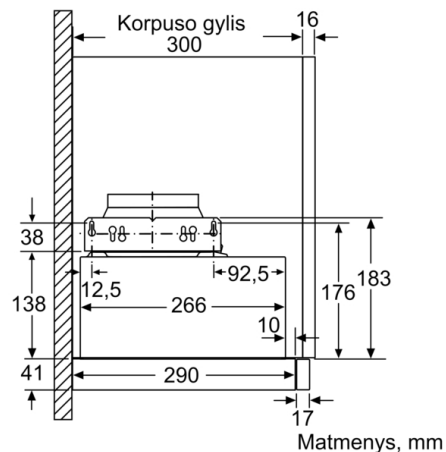

Techniniai duomenys

Tipologija : Pull-out
Atitikties sertifikatai : CE, VDE
Elektros laidos ilgis : 175 cm
Montavimo angos dydis (A x P x G) : 162mm x 526.0mm x 290mm mm
Min.atstumas iki el.kaitvietės : 430 mm
Min.atstum. iki dujų.kaitvietės : 650 mm
Svoris neto : 9,2 kg
Reguliuavimo tipas : mechaninis
Greičių lygių skaičius : 3 pakopos
Maksimalus ištraukiamo oro srautas : 388 m³/h
Maksimalus ištraukiamo oro srautas, recirkuliacija : 195 m³/h
Lempučių skaičius : 1
Triukšmo lygis : 67 dB(A) re 1 pW
Oro išmetimo angos skersmuo : 150 / 120 mm
Riebalų filtro medžiaga : Plaunamas aliuminis
EAN kodas : 4242002872704
Prijungimo galia : 108 W
Srovė : 10 A
Įtampa : 220-240 V
Dažnis : 50 Hz
Kištuko tipas : Schuko-/Gardy su žžeminimu
Montavimo tipas : Įmontuojama į spintelę

**Serie | 2, Ištraukiamasis gartraukis, 60 cm,
"sidabro ""metallic""
DFM064W52**

**Serie | 2, Ištraukiamasis gartraukis, 60 cm,
"sidabro ""metallic""
DFM064W52**