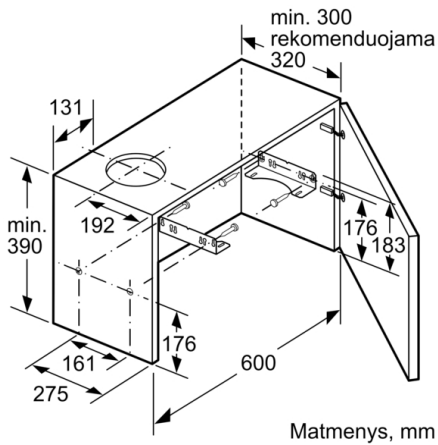

Techniniai duomenys

Tipologija : Pull-out
Atitikties sertifikatai : CE, VDE
Elektros laidos ilgis : 175 cm
Montavimo angos dydis (A x P x G) : 162mm x 526.0mm x 290mm mm
Min.atstumas iki el.kaitvietės : 430 mm
Min.atstum. iki dujų.kaitvietės : 650 mm
Svoris neto : 9,2 kg
Reguliuavimo tipas : mechaninis
Greičių lygių skaičius : 3 pakopos
Maksimalus ištraukiamo oro srautas : 388 m³/h
Maksimalus ištraukiamo oro srautas, recirkuliacija : 195 m³/h
Lempučių skaičius : 1
Triukšmo lygis : 67 dB(A) re 1 pW
Oro išmetimo angos skersmuo : 150 / 120 mm
Riebalų filtro medžiaga : Plaunamas aliuminis
EAN kodas : 4242002872704
Prijungimo galia : 108 W
Srovė : 10 A
Įtampa : 220-240 V
Dažnis : 50 Hz
Kištuko tipas : Schuko-/Gardy su žžeminimu
Montavimo tipas : Įmontuojama į spintelę

**Serie | 2, Ištraukiamasis gartraukis, 60 cm,
"sidabro ""metallic""
DFM064W52**

**Serie | 2, Ištraukiamasis gartraukis, 60 cm,
"sidabro ""metallic""
DFM064W52**