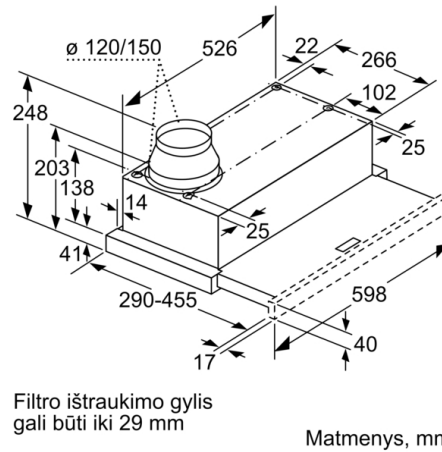

Techniniai duomenys

Tipologija : Pull-out
Atitikties sertifikatai : CE, VDE
Elektros laidos ilgis : 175 cm
Montavimo angos dydis (A x P x G) : 162mm x 526.0mm x 290mm mm
Min.atstumas iki el.kaitvietės : 430 mm
Min.atstum. iki dujų.kaitvietės : 650 mm
Svoris neto : 9,2 kg
Reguliuavimo tipas : mechaninis
Greičių lygių skaičius : 3 pakopos
Maksimalus ištraukiamo oro srautas : 388 m³/h
Maksimalus ištraukiamo oro srautas, recirkuliacija : 195 m³/h
Lempučių skaičius : 1
Triukšmo lygis : 67 dB(A) re 1 pW
Oro išmetimo angos skersmuo : 150 / 120 mm
Riebalų filtro medžiaga : Plaunamas aliuminis
EAN kodas : 4242002872704
Prijungimo galia : 108 W
Srovė : 10 A
Įtampa : 220-240 V
Dažnis : 50 Hz
Kištuko tipas : Schuko-/Gardy su žžeminimu
Montavimo tipas : Įmontuojama į spintelę

- Apšvietimas: 1 x LED 3W
- Nerūdijantis plienas be logotipo

Komfortas

- Metalinis riebalų filtras, galima plauti indaplovėje

Priedai:

- Tinka ištraukiamajai arba recirkuliacinei ventiliacijai
- Montavimo būdas: Tinka montuoti specialioje 60 cm dydžio lentynoje
- Papildomai įsigijami priedai

**Serie | 2, Ištraukiamasis gartraukis, 60 cm,
"sidabro ""metallic""
DFM064W52**

**Serie | 2, Ištraukiamasis gartraukis, 60 cm,
"sidabro ""metallic""
DFM064W52**