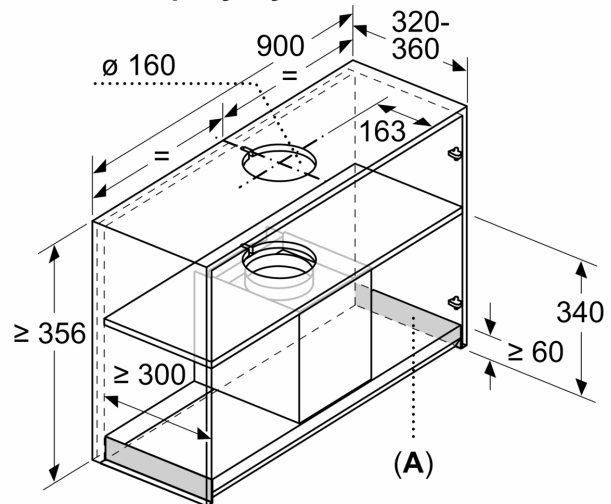

### Planavimo ir montavimo informacija

- Montavimo sistema: IDH comfort installation

- Galima montuoti pakabinamose spintelėse be dugno.
- Naudojant pridedamus tarpiklius galima montuoti sieninėse spintelėse, kurių maksimalus gylis yra iki 360 mm.
- Pridedami kilimėliai apsaugai nuo įbrėžimų ir nešvarumų laikymo vietoje gartraukio šonuose.
- Norint montuoti aukštesnėse pakabinamose spintelėse, papildomai galima įsigyti kamino pailginimų.
- Kamino pailginimai suderinami su parduodamais recirkuliacijos komplektais.
- Matmenys (AxPxG): 340 x 897 x 298 mm
- Montavimo matmenys (AxPxG): 340 x 860 x 300 mm
- Vamzdžio skersmuo  $\varnothing$  150 mm ( $\varnothing$  120 mm pridedamas)
- Su atbuline sklende
- Elektros laido ilgis 130
- Žr. matmenis, pateikiamus montavimo brėžinyje

\* Pagal ES reglamentą Nr. 65/2014.

**Serija 6, Integruojamasis kamino tipo  
gartraukis, 90 cm, clear glass black  
printed  
DBB97AM60**

matmenys mm  
**Vaizdas iš priekio**

matmenys mm

**A:** Kabelio įvadas

matmenys mm  
**Montavimo pavyzdys**

**A:** Sritis be lankstų

matmenys mm

nuo puodų laikiklių viršutinės briaunos

**A:** Elektrinė – min. 430

**B:** Dujinė – min. 650

matmenys mm  
vaizdas iš šono