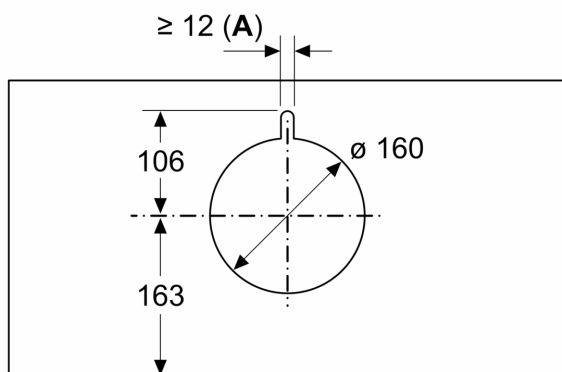

\* Pagal ES reglamentą Nr. 65/2014.

**Serija 6, Integruojamasis kamino tipo  
gartraukis, 90 cm, clear glass black  
printed  
DBB97AM60**

matmenys mm  
**Vaizdas iš priekio**

matmenys mm

**A:** Kabelio įvadas