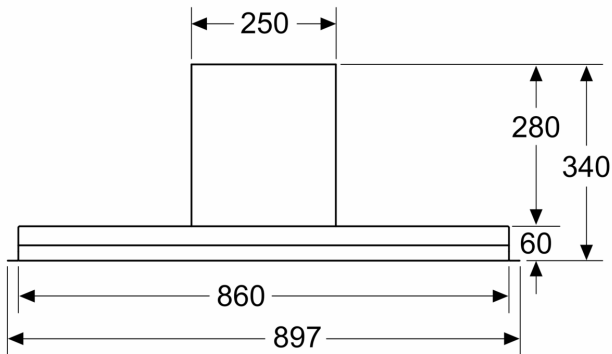

### Planavimo ir montavimo informacija

- Montavimo sistema: IDH comfort installation

- Galima montuoti pakabinamose spintelėse be dugno.
- Naudojant pridedamus tarpiklius galima montuoti sieninėse spintelėse, kurių maksimalus gylis yra iki 360 mm.
- Pridedami kilimėliai apsaugai nuo įbrėžimų ir nešvarumų laikymo vietoje gartraukio šonuose.
- Norint montuoti aukštesnėse pakabinamose spintelėse, papildomai galima įsigyti kamino pailginimų.
- Kamino pailginimai suderinami su parduodamais recirkuliacijos komplektais.
- Matmenys (AxPxG): 340 x 897 x 298 mm
- Montavimo matmenys (AxPxG): 340 x 860 x 300 mm
- Vamzdžio skersmuo  $\varnothing$  150 mm ( $\varnothing$  120 mm pridedamas)
- Su atbuline sklende
- Elektros laido ilgis 130
- Žr. matmenis, pateikiamus montavimo brėžinyje

\* Pagal ES reglamentą Nr. 65/2014.

**Serija 6, Integruojamasis kamino tipo  
gartraukis, 90 cm, clear glass black  
printed  
DBB97AM60**

matmenys mm  
**Vaizdas iš priekio**

matmenys mm

**A:** Kabelio įvadas