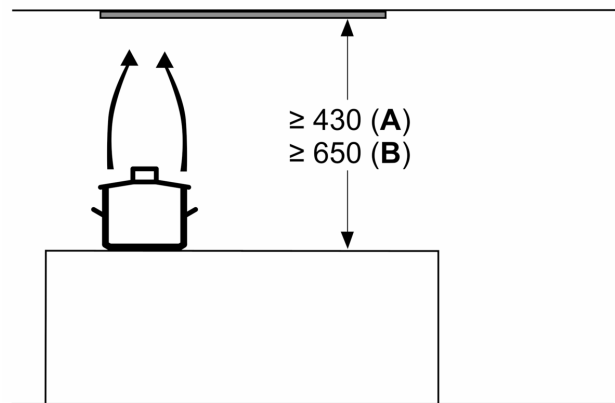

### Planavimo ir montavimo informacija

- Montavimo sistema: IDH comfort installation

- Galima montuoti pakabinamose spintelėse be dugno.
- Naudojant pridedamus tarpiklius galima montuoti sieninėse spintelėse, kurių maksimalus gylis yra iki 360 mm.
- Pridedami kilimėliai apsaugai nuo įbrėžimų ir nešvarumų laikymo vietoje gartraukio šonuose.
- Norint montuoti aukštesnėse pakabinamose spintelėse, papildomai galima įsigyti kamino pailginimų.
- Kamino pailginimai suderinami su parduodamais recirkuliacijos komplektais.
- Matmenys (AxPxG): 340 x 897 x 298 mm
- Montavimo matmenys (AxPxG): 340 x 860 x 300 mm
- Vamzdžio skersmuo  $\varnothing$  150 mm ( $\varnothing$  120 mm pridedamas)
- Su atbuline sklende
- Elektros laido ilgis 130
- Žr. matmenis, pateikiamus montavimo brėžinyje

\* Pagal ES reglamentą Nr. 65/2014.

**Serija 6, Integruojamasis kamino tipo  
gartraukis, 90 cm, clear glass black  
printed  
DBB97AM60**

matmenys mm  
**Vaizdas iš priekio**

matmenys mm

**A:** Kabelio įvadas

matmenys mm  
**Montavimo pavyzdys**

**A:** Sritis be lankstų

matmenys mm

nuo puodų laikiklių viršutinės briaunos

**A:** Elektrinė – min. 430

**B:** Dujinė – min. 650

matmenys mm  
vaizdas iš šono