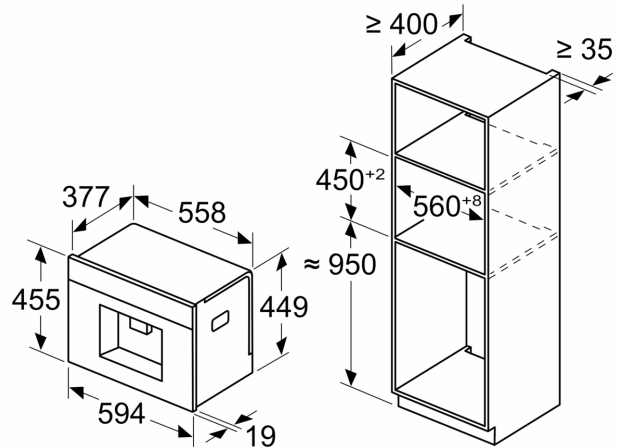

Matmenys, mm

A: 7,5 mm

Matmenys, mm

Pupelių ir vandens talpyklos išimamos iš
priekinės dalies
Rekomenduojamas montavimo aukštis
950–1450 mm

Matmenys, mm

Pupelių ir vandens talpyklos išimamos iš
priekinės dalies
Rekomenduojamas montavimo aukštis
950–1450 mm

Matmenys, mm

Montavimas kairiajame kampe

Je naudojamas 92° lankstų ribotuvas,
minimalus atstumas iki sienos yra tik 100 mm

Matmenys, mm

Matmenys, mm