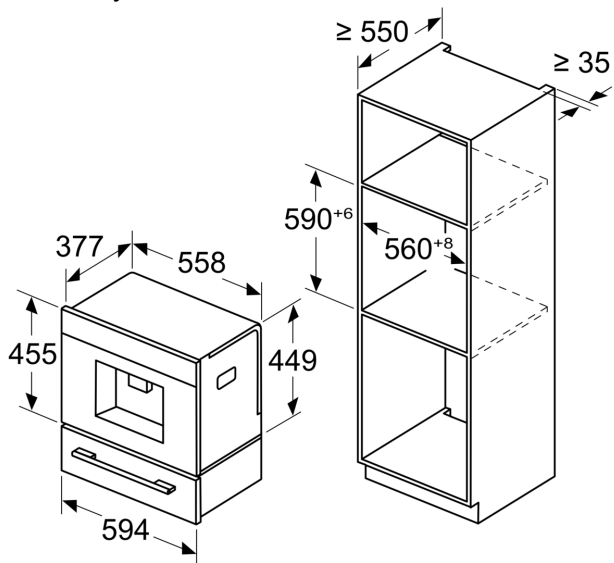

Matmenys, mm

A: 7,5 mm

Matmenys, mm

Pupelių ir vandens talpyklos išimamos iš
priekinės dalies
Rekomenduojamas montavimo aukštis
950–1450 mm

Matmenys, mm

Pupelių ir vandens talpyklos išimamos iš
priekinės dalies
Rekomenduojamas montavimo aukštis
950–1450 mm

Matmenys, mm

Montavimas kairiajame kampe

Je naudojamas 92° lankstų ribotuvas,
minimalus atstumas iki sienos yra tik 100 mm

Matmenys, mm

Matmenys, mm