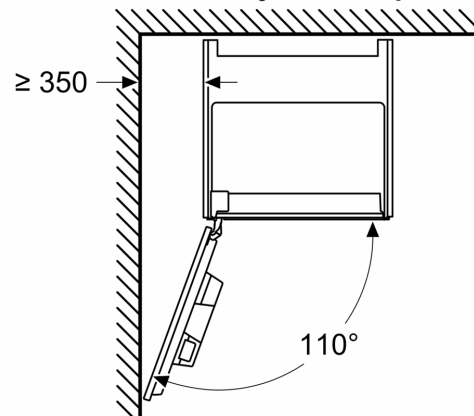

Matmenys, mm

A: 7,5 mm

Matmenys, mm

Pupelių ir vandens talpyklos išimamos iš
priekinės dalies
Rekomenduojamas montavimo aukštis
950–1450 mm

Matmenys, mm

Pupelių ir vandens talpyklos išimamos iš
priekinės dalies
Rekomenduojamas montavimo aukštis
950–1450 mm

Matmenys, mm

Montavimas kairiajame kampe

Je naudojamas 92° lankstų ribotuvas,
minimalus atstumas iki sienos yra tik 100 mm

Matmenys, mm

Matmenys, mm