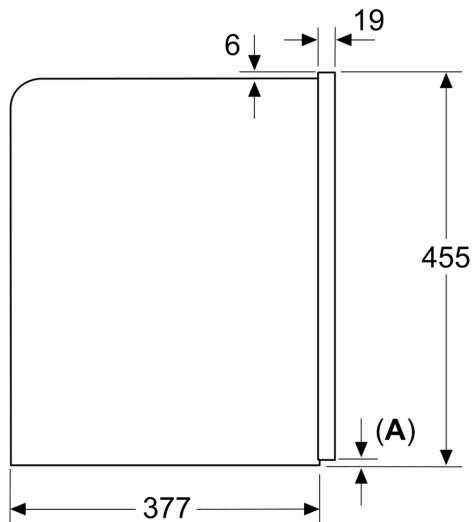

Serija 8, Įmontuojamasis visiškai automatinis kavos aparatas, Juodas CTL9181D0

Techniniai duomenys

Montuojamas / Laisvai statomas: Įmontuojama
Pieno plakimo antgalis: Ne
Ekranėlis: Ne
Apsauga nuo vandens nutekėjimo: Taip
Porcijos dydis: All cups
Gaminio išmatavimai: 455 x 594 x 385 mm
Gaminio su pakuote išmatavimai (AxPxG): 540 x 560 x 670 mm
Montavimo angos dydis (A x P x G): 449 x 558 x 376 mm
EAN kodas: 4242005310777
Srovė: 10 A
Įtampa: 220-240 V
Dažnis: 50/60 Hz
Kištuko tipas: Schuko-/Gardy su žeminiu

Matmenys, mm

A: 7,5 mm

Matmenys, mm

Pupelių ir vandens talpyklos išimamos iš
priekinės dalies
Rekomenduojamas montavimo aukštis
950–1450 mm

Matmenys, mm

Pupelių ir vandens talpyklos išimamos iš
priekinės dalies
Rekomenduojamas montavimo aukštis
950–1450 mm

Matmenys, mm

Montavimas kairiajame kampe

Je naudojamas 92° lankstų ribotuvas,
minimalus atstumas iki sienos yra tik 100 mm

Matmenys, mm

Matmenys, mm