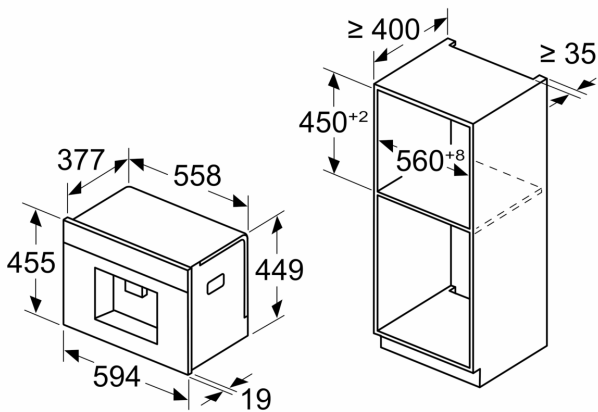

Serija 8, Įmontuojamasis visiškai automatinis kavos aparatas, Juodas CTL9181D0

Techniniai duomenys

Montuojamas / Laisvai statomas: Įmontuojama
Pieno plakimo antgalis: Ne
Ekranėlis: Ne
Apsauga nuo vandens nutekėjimo: Taip
Porcijos dydis: All cups
Gaminio išmatavimai: 455 x 594 x 385 mm
Gaminio su pakuote išmatavimai (AxPxG): 540 x 560 x 670 mm
Montavimo angos dydis (A x P x G): 449 x 558 x 376 mm
EAN kodas: 4242005310777
Srovė: 10 A
Įtampa: 220-240 V
Dažnis: 50/60 Hz
Kištuko tipas: Schuko-/Gardy su žeminiu

Matmenys, mm

A: 7,5 mm

Matmenys, mm

Pupelių ir vandens talpyklos išimamos iš
priekinės dalies
Rekomenduojamas montavimo aukštis
950–1450 mm

Matmenys, mm

Pupelių ir vandens talpyklos išimamos iš
priekinės dalies
Rekomenduojamas montavimo aukštis
950–1450 mm

Matmenys, mm

Montavimas kairiajame kampe

Je naudojamas 92° lankstų ribotuvas,
minimalus atstumas iki sienos yra tik 100 mm

Matmenys, mm

Matmenys, mm