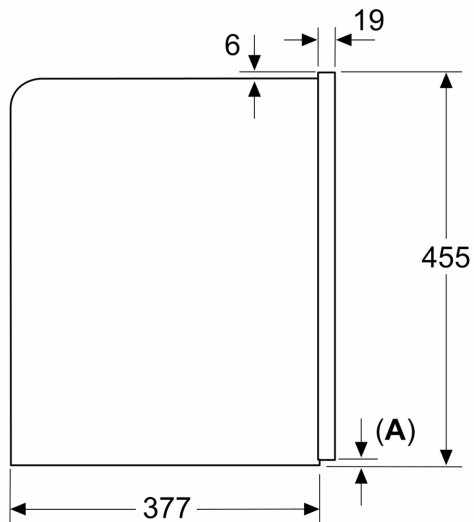

**Serija 8, Įmontuojamasis visiškai
automatinis kavos aparatas, Juodas
CTL9181B0**

Matmenys, mm

A: 7,5 mm

Matmenys, mm