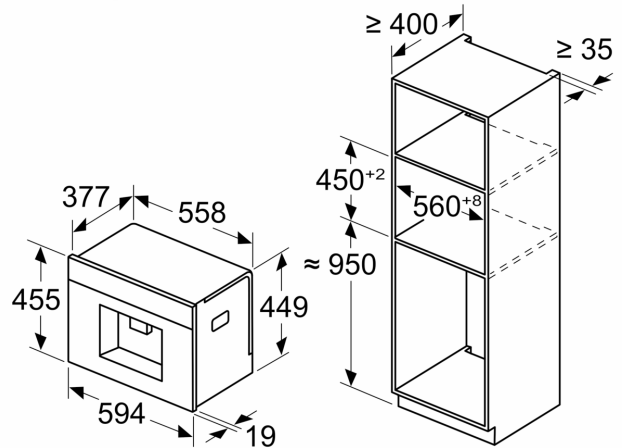

**Serija 8, Įmontuojamasis visiškai
automatinis kavos aparatas, Juodas
CTL9181B0**

Matmenys, mm

A: 7,5 mm

Matmenys, mm

Pupelių ir vandens talpyklos išimamos iš
priekinės dalies
Rekomenduojamas montavimo aukštis
950–1450 mm

Matmenys, mm

Pupelių ir vandens talpyklos išimamos iš
priekinės dalies
Rekomenduojamas montavimo aukštis
950–1450 mm

Matmenys, mm

Montavimas kairiajame kampe

Je naudojamas 92° lankstų ribotuvas,
minimalus atstumas iki sienos yra tik 100 mm

Matmenys, mm