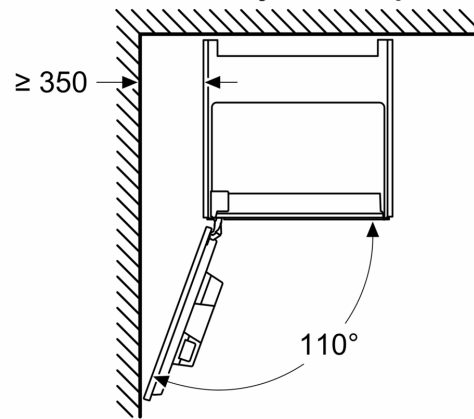

**Serija 8, Įmontuojamasis visiškai
automatinis kavos aparatas, Juodas
CTL9181B0**

Matmenys, mm

A: 7,5 mm

Matmenys, mm

Pupelių ir vandens talpyklos išimamos iš
priekinės dalies
Rekomenduojamas montavimo aukštis
950–1450 mm

Matmenys, mm

Pupelių ir vandens talpyklos išimamos iš
priekinės dalies
Rekomenduojamas montavimo aukštis
950–1450 mm

Matmenys, mm

Montavimas kairiajame kampe

Je naudojamas 92° lankstų ribotuvas,
minimalus atstumas iki sienos yra tik 100 mm

Matmenys, mm