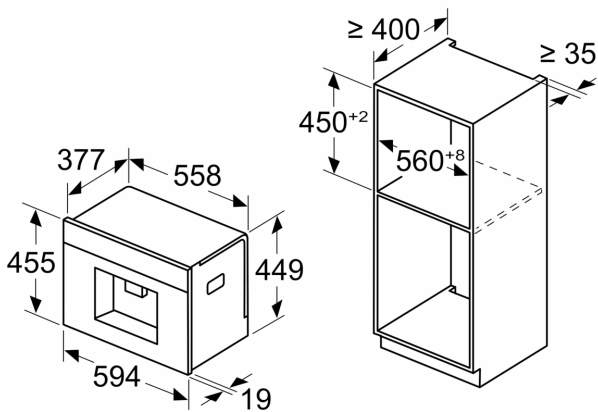

Techniniai duomenys

Montuojamas / Laisvai statomas: Įmontuojama
 Pieno plakimo antgalis: Ne
 Ekranėlis: Ne
 Apsauga nuo vandens nutekėjimo: Ne
 Porcijos dydis: All cups
 Gaminio išmatavimai: 455 x 594 x 385 mm
 Gaminio su pakuote išmatavimai (AxPxG): 540 x 560 x 670 mm
 Montavimo angos dydis (A x P x G): 449 x 558 x 376 mm
 EAN kodas: 4242005310364
 Srovė: 10 A
 Įtampa: 220-240 V
 Dažnis: 50/60 Hz
 Kištuko tipas: Schuko-/Gardy su žeminiu

**Serija 8, Įmontuojamasis visiškai
automatinis kavos aparatas, Juodas
CTL9181B0**

Matmenys, mm

A: 7,5 mm

Matmenys, mm

Pupelių ir vandens talpyklos išimamos iš
priekinės dalies
Rekomenduojamas montavimo aukštis
950–1450 mm

Matmenys, mm

Pupelių ir vandens talpyklos išimamos iš
priekinės dalies
Rekomenduojamas montavimo aukštis
950–1450 mm

Matmenys, mm

Montavimas kairiajame kampe

Je naudojamas 92° lankstų ribotuvas,
minimalus atstumas iki sienos yra tik 100 mm

Matmenys, mm