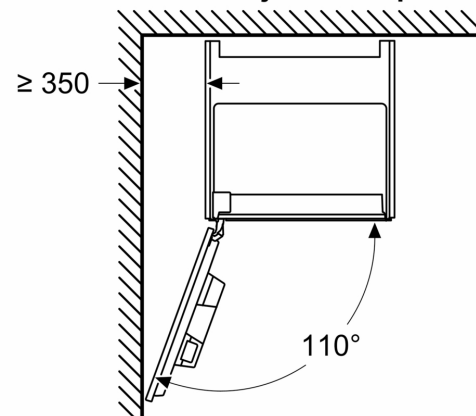

**Serija 8, Įmontuojamasis visiškai  
automatinis kavos aparatas, Juodas,  
Išimama vandens talpa  
CTL7181B0**

Matmenys, mm

**A: 7,5 mm**

Matmenys, mm

Pupelių ir vandens talpyklos išimamos iš  
priekinės dalies  
Rekomenduojamas montavimo aukštis  
950–1450 mm

Matmenys, mm

Pupelių ir vandens talpyklos išimamos iš  
priekinės dalies  
Rekomenduojamas montavimo aukštis  
950–1450 mm

Matmenys, mm

**Montavimas kairiajame kampe**

Je naudojamas 92° lankstų ribotuvas,  
minimalus atstumas iki sienos yra tik 100 mm

Matmenys, mm