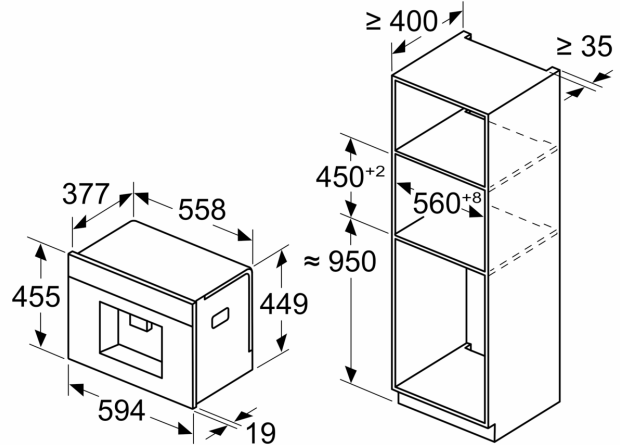

**Serija 8, Įmontuojamasis visiškai
automatinis kavos aparatas, Juodas
CTL7181B0**

Matmenys, mm

A: 7,5 mm

Matmenys, mm

Pupelių ir vandens talpyklos išimamos iš
priekinės dalies
Rekomenduojamas montavimo aukštis
950–1450 mm

Matmenys, mm

Pupelių ir vandens talpyklos išimamos iš
priekinės dalies
Rekomenduojamas montavimo aukštis
950–1450 mm

Matmenys, mm

Montavimas kairiajame kampe

Je naudojamas 92° lankstų ribotuvas,
minimalus atstumas iki sienos yra tik 100 mm

Matmenys, mm