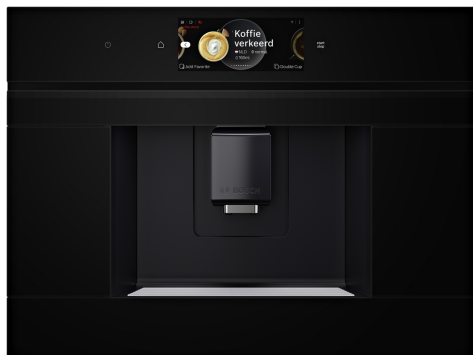

Serija 8, Įmontuojamasis visiškai automatinis kavos aparatas, Juodas CTL7181B0

- **TFT-touchdisplay Pro:** jautrus jutiklinis ekranas patogiam valdymui.
- **CoffeeWorld:** atraskite gardžius kavos gėrimus iš viso pasaulio.
- **Favorites:** išsaugokite iki 30 mėgstamiausių kavos gėrimų.
- **AromaSelect:** tobulas aromato profilis kiekvieno skoniui.
- **AutoMilk Clean:** visiškai automatinis garinis valymas po kiekvieno gėrimo visapusiškai kasdienei pieno padavimo sistemos priežiūrai

Techniniai duomenys

Montuojamas / Laisvai statomas:Įmontuojama
Pieno plakimo antgalis:Ne
Ekranėlis:Ne
Apsauga nuo vandens nutekėjimo:Ne
Porcijos dydis:All cups
Gaminio išmatavimai:455 x 594 x 385 mm
Gaminio su pakuote išmatavimai (AxPxG):540 x 550 x 670 mm
Montavimo angos dydis (A x P x G):449 x 558 x 376 mm
EAN kodas:4242005310340
Srovė:10 A
Įtampa:220-240 V
Dažnis:50/60 Hz
Kištuko tipas:Schuko-/Gardy su žeminiu

Skonis

- Iki 32 skirtingų kavos gėrimų (aparate ir Home Connect programėlėje)
- Šilto pieno, pieno putų ir karšto vandens funkcija
- AromaSelect – 3 skirtingi aromato profiliai (švelnus-subalansuotas-išskirtinis)
- Reguliuojamas pieno santykis gėrimams su pienu
- Išmanusis stiprumo reguliavimas – pritaikomas reguliavimas pagal kavos stiprumą ir gėrimo kiekį
- AromaDouble Shot – mažiau kartumo dideliuose gėrimuose dėl dviejų malimo procesų

Kitos savybės

- Integruota 0,7 l pieno talpa
- 500 ml kavos pupelių talpa su aromatai išlaikančiu dangteliu
- Apšviesta gėrimų išleidimo anga ir padėklas
- Reguliuojamas malimo rupumas (keli lygiai)
- Apsaugos nuo vaikų funkcija