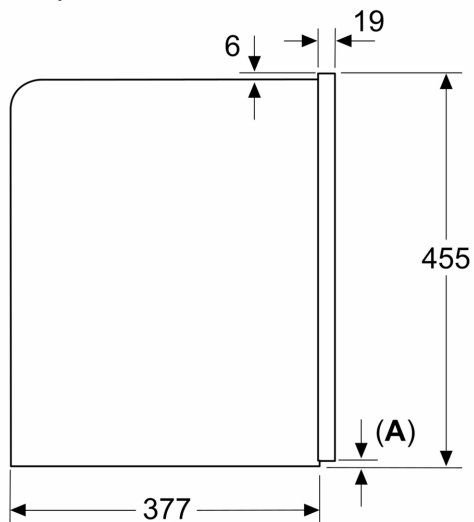

**Serija 8, Įmontuojamasis visiškai
automatinis kavos aparatas, Juodas,
Išimama vandens talpa
CTL7181B0**

Matmenys, mm

A: 7,5 mm

Matmenys, mm