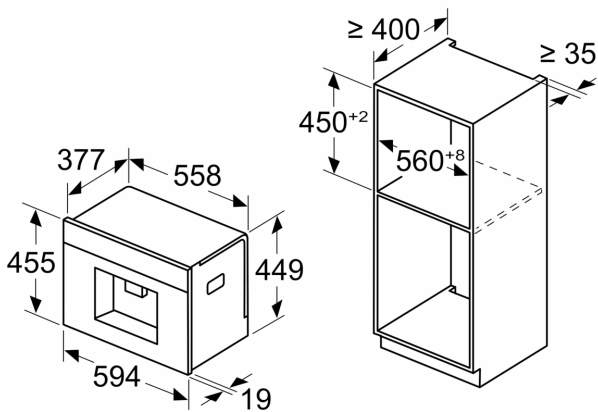

Techniniai duomenys

Montuojamas / Laisvai statomas:Įmontuojama
Pieno plakimo antgalis:Ne
Ekranėlis:Ne
Apsauga nuo vandens nutekėjimo:Ne
Porcijos dydis:All cups
Gaminio išmatavimai:455 x 594 x 385 mm
Gaminio su pakuote išmatavimai (AxPxG):540 x 550 x 670 mm
Montavimo angos dydis (A x P x G):449 x 558 x 376 mm
EAN kodas:4242005310340
Srovė:10 A
Įtampa:220-240 V
Dažnis:50/60 Hz
Kištuko tipas:Schuko-/Gardy su žeminiu

**Serija 8, Įmontuojamasis visiškai
automatinis kavos aparatas, Juodas
CTL7181B0**

Matmenys, mm

A: 7,5 mm

Matmenys, mm

Pupelių ir vandens talpyklos išimamos iš
priekinės dalies
Rekomenduojamas montavimo aukštis
950–1450 mm

Matmenys, mm

Pupelių ir vandens talpyklos išimamos iš
priekinės dalies
Rekomenduojamas montavimo aukštis
950–1450 mm

Matmenys, mm

Montavimas kairiajame kampe

Je naudojamas 92° lankstų ribotuvas,
minimalus atstumas iki sienos yra tik 100 mm

Matmenys, mm