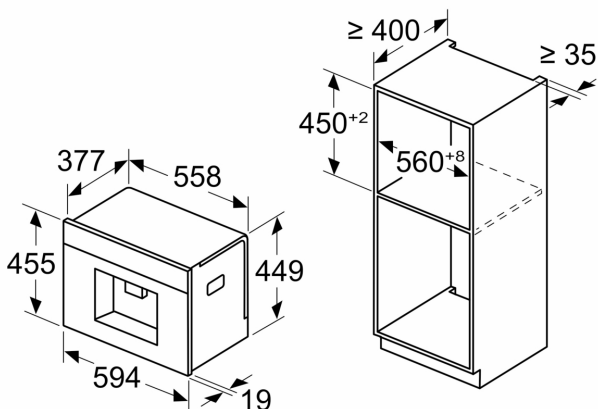

..... Įmontuojama  
Pieno plakimo antgalis: ..... Ne  
Ekranėlis: ..... Taip  
Vandens apsaugos sistema: ..... Ne  
Porcijos dydis: ..... All cups  
Gaminio išmatavimai: ..... 455x594x385 mm  
Gaminio su pakuote išmatavimai (AxPxG): ..... 550 x 560 x 660 mm  
Montavimo angos dydis (A x P x G): ..... 449 x 558 x 376 mm  
EAN kodas: ..... 4242005310340  
Saugiklio apsauga: ..... 10 A  
Įtampa: ..... 220-240 V  
Dažnis: ..... 50/60 Hz  
Kištuko tipas: ..... Schuko-/Gardy su įžeminimu

**Serija 8, Įmontuojamasis visiškai  
automatinis kavos aparatas, Juodas,  
Išimama vandens talpa  
CTL7181B0**

Matmenys, mm

**A: 7,5 mm**

Matmenys, mm

Pupelių ir vandens talpyklos išimamos iš  
priekinės dalies  
Rekomenduojamas montavimo aukštis  
950–1450 mm

Matmenys, mm

Pupelių ir vandens talpyklos išimamos iš  
priekinės dalies  
Rekomenduojamas montavimo aukštis  
950–1450 mm

Matmenys, mm

**Montavimas kairiajame kampe**

Je naudojamas 92° lankstų ribotuvas,  
minimalus atstumas iki sienos yra tik 100 mm

Matmenys, mm