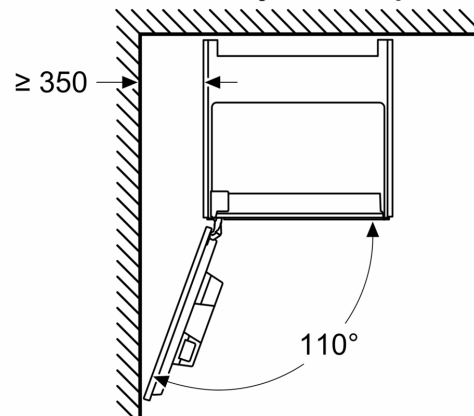

**Serija 8, Įmontuojamasis visiškai
automatinis kavos aparatas, Juodas
CTL7181B0**

Matmenys, mm

A: 7,5 mm

Matmenys, mm

Pupelių ir vandens talpyklos išimamos iš
priekinės dalies
Rekomenduojamas montavimo aukštis
950–1450 mm

Matmenys, mm

Pupelių ir vandens talpyklos išimamos iš
priekinės dalies
Rekomenduojamas montavimo aukštis
950–1450 mm

Matmenys, mm

Montavimas kairiajame kampe

Je naudojamas 92° lankstų ribotuvas,
minimalus atstumas iki sienos yra tik 100 mm

Matmenys, mm