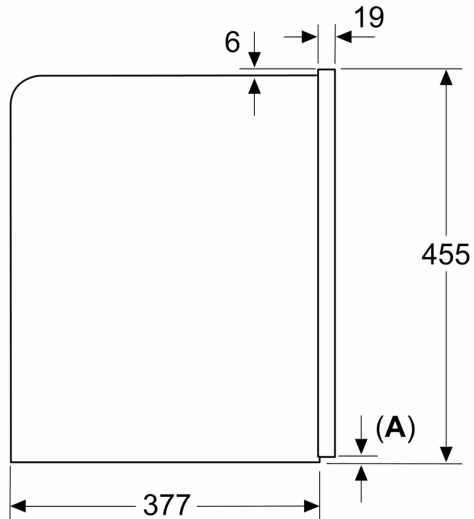

**Serija 8, Įmontuojamasis visiškai
automatinis kavos aparatas, Juodas
CTL7181B0**

Matmenys, mm

A: 7,5 mm

Matmenys, mm