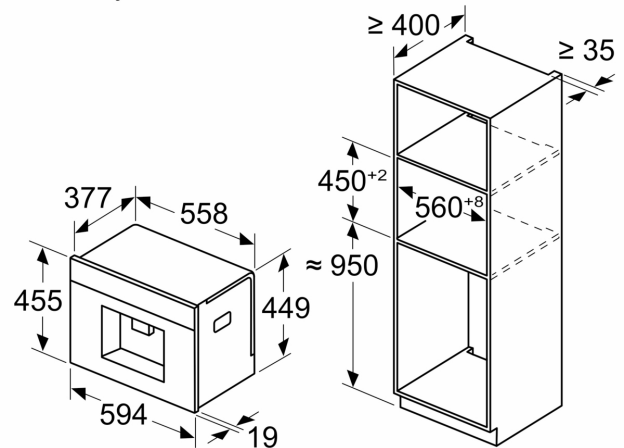

**Serija 8, Įmontuojamasis visiškai  
automatinis kavos aparatas, Juodas,  
Išimama vandens talpa  
CTL7181B0**

Matmenys, mm

**A: 7,5 mm**

Matmenys, mm

Pupelių ir vandens talpyklos išimamos iš  
priekinės dalies  
Rekomenduojamas montavimo aukštis  
950–1450 mm

Matmenys, mm

Pupelių ir vandens talpyklos išimamos iš  
priekinės dalies  
Rekomenduojamas montavimo aukštis  
950–1450 mm

Matmenys, mm

**Montavimas kairiajame kampe**

Je naudojamas 92° lankstų ribotuvas,  
minimalus atstumas iki sienos yra tik 100 mm

Matmenys, mm