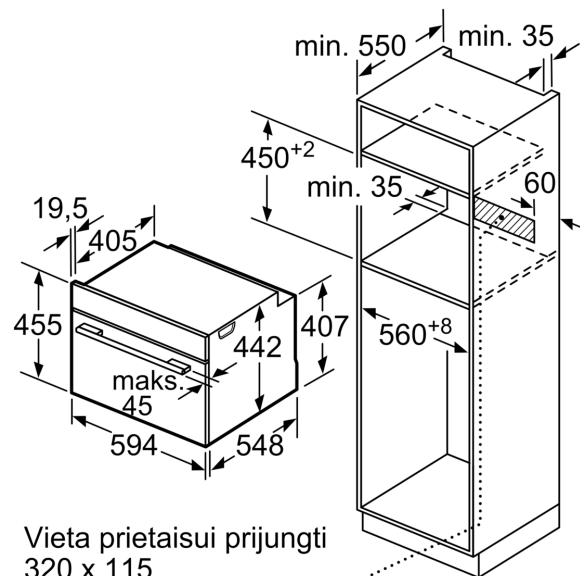

Techniniai duomenys

Montuojamas / Laisvai statomas: Įmontuojama
Durelių atidarymas: atidaromos žemyn
Montavimo angos dydis (A x P x G): 450-455 x 560-568 x 550 mm
Gaminio išmatavimai: 455 x 594 x 548 mm
Gaminio su pakuote išmatavimai (AxPxG): 520 x 660 x 690 mm
Valdymo skydelio medžiaga: stiklas
Durelių medžiaga: stiklas
Svoris neto: 36.2 kg
Elektros laidos ilgis: 150.0 cm
EAN kodas: 4242005326211
Srovė: 16 A
Įtampa: 220-240 V
Dažnis: 50; 60 Hz
Kištuko tipas: Schuko-/Gardy su įžeminiu
Ertmių skaičius (2010/30/EC): 1
Naudinga talpa (orkaitės) - NAUJA (2010/30/EC): 47 l
Energijos sąnaudų efektyvumo klasė: A+
Energijos suvartojimas ciklui įprastas (2010/30/EC): ..0.73 kWh/cycle
Energijos suvartojimas ciklui priverstinė oro konvekcija (2010/30/EC):0.61 kWh/cycle
Energijos vartojimo efektyvumo klasė (2010/30/EC):81.3 %
Pridedami priedai: 1 x Emaliuota kepimo skarda, 1 x Grotelės, 1 x Universali kepimo skarda, 1 x Garų puodas, perforuotas, XL dydžio, 1 x Garų puodas, perforuotas, M dydžio, 1 x Garų puodas, neperforuotas, M dydžio

Matmenys:

- Prietaiso matmenys, mm (A x P x G): 455 x 594 x 548
- Nišos matmenys, mm (A x P x G): 560–568 x 450–455 x 550, 560–568 x 450–455 x 550
- Montuojant prietaisą, visi matmenys turi atitikti brėžinyje nurodytus matmenis.

Serija 8, Įmontuojamoji kompaktinė orkaitė su garų funkcija, 60 x 45 cm, Juodas
CSG958DB1

Dviejų prietaisų montavimas vienas virš kito
 Oro apykaita

A: Oro įleidimo anga $\geq 200 \text{ cm}^2$

Vieta prietaisui prijungti
 320 x 115

Matmenys, mm

Matmenys, mm

Vieta prietaisui prijungti
 320 x 115

Matmenys, mm

Montavimas su kaitlente.

Matmenys, mm

Jei kompaktiškasis prietaisas montuojamas po kaitlente, reikia naudoti nurodyto storio stalviršį (prireikus ir apatinę konstrukciją).