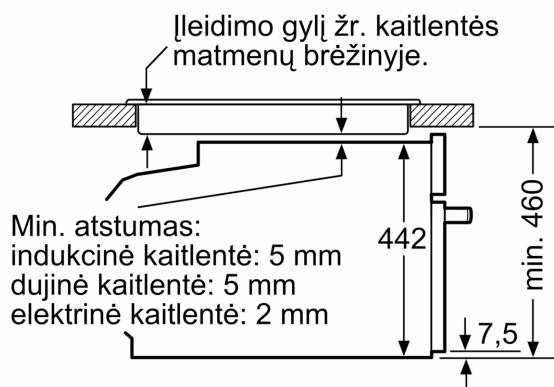

Techniniai duomenys

Montuojamas / Laisvai statomas: Įmontuojama
Durelių atidarymas: atidaromos žemyn
Montavimo angos dydis (A x P x G): 450-455 x 560-568 x 550 mm
Gaminio išmatavimai: 455 x 594 x 548 mm
Gaminio su pakuote išmatavimai (AxPxG): 520 x 660 x 690 mm
Valdymo skydelio medžiaga: stiklas
Durelių medžiaga: stiklas
Svoris neto: 36.2 kg
Elektros laidos ilgis: 150.0 cm
EAN kodas: 4242005326211
Srovė: 16 A
Įtampa: 220-240 V
Dažnis: 50; 60 Hz
Kištuko tipas: Schuko-/Gardy su įžeminiu
Ertmių skaičius (2010/30/EC): 1
Naudinga talpa (orkaitės) - NAUJA (2010/30/EC): 47 l
Energijos sąnaudų efektyvumo klasė: A+
Energijos suvartojimas ciklui įprastas (2010/30/EC): ..0.73 kWh/cycle
Energijos suvartojimas ciklui priverstinė oro konvekcija (2010/30/EC):0.61 kWh/cycle
Energijos vartojimo efektyvumo klasė (2010/30/EC):81.3 %
Pridedami priedai: 1 x Emaliuota kepimo skarda, 1 x Grotelės, 1 x Universali kepimo skarda, 1 x Garų puodas, perforuotas, XL dydžio, 1 x Garų puodas, perforuotas, M dydžio, 1 x Garų puodas, neperforuotas, M dydžio

Matmenys:

- Prietaiso matmenys, mm (A x P x G): 455 x 594 x 548
- Nišos matmenys, mm (A x P x G): 560–568 x 450–455 x 550, 560–568 x 450–455 x 550
- Montuojant prietaisą, visi matmenys turi atitikti brėžinyje nurodytus matmenis.

Serija 8, Įmontuojamoji kompaktinė orkaitė su garų funkcija, 60 x 45 cm, Juodas
CSG958DB1

Dviejų prietaisų montavimas vienas virš kito
 Oro apykaita

A: Oro įleidimo anga $\geq 200 \text{ cm}^2$

Vieta prietaisui prijungti
 320 x 115

Matmenys, mm

Matmenys, mm

Vieta prietaisui prijungti
 320 x 115

Matmenys, mm

Montavimas su kaitlente.

Matmenys, mm

Jei kompaktiškasis prietaisas montuojamas po kaitlente, reikia naudoti nurodyto storio stalviršį (prireikus ir apatinę konstrukciją).