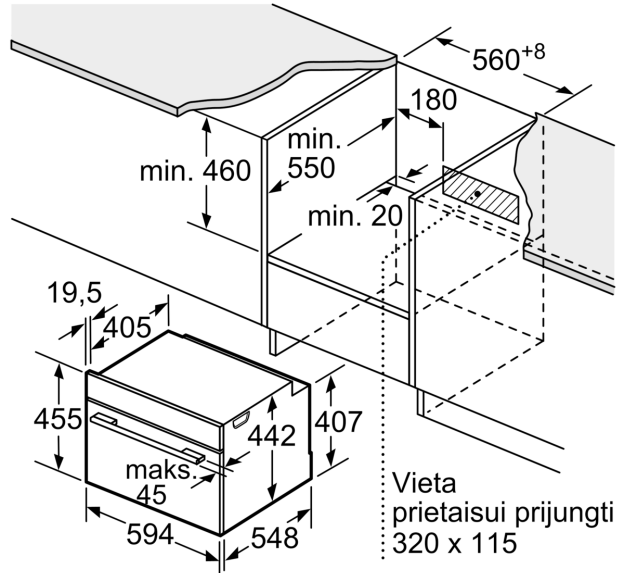

Techniniai duomenys

Montuojamas / Laisvai statomas: Įmontuojama
Durelių atidarymas: atidaromos žemyn
Montavimo angos dydis (A x P x G): 450-455 x 560-568 x 550 mm
Gaminio išmatavimai: 455 x 594 x 548 mm
Gaminio su pakuote išmatavimai (AxPxG): 520 x 660 x 690 mm
Valdymo skydelio medžiaga: stiklas
Durelių medžiaga: stiklas
Svoris neto: 36.2 kg
Elektros laidos ilgis: 150.0 cm
EAN kodas: 4242005326211
Srovė: 16 A
Įtampa: 220-240 V
Dažnis: 50; 60 Hz
Kištuko tipas: Schuko-/Gardy su įžeminiu
Ertmių skaičius (2010/30/EC): 1
Naudinga talpa (orkaitės) - NAUJA (2010/30/EC): 47 l
Energijos sąnaudų efektyvumo klasė: A+
Energijos suvartojimas ciklui įprastas (2010/30/EC): ..0.73 kWh/cycle
Energijos suvartojimas ciklui priverstinė oro konvekcija (2010/30/EC):0.61 kWh/cycle
Energijos vartojimo efektyvumo klasė (2010/30/EC):81.3 %
Pridedami priedai: 1 x Emaliuota kepimo skarda, 1 x Grotelės, 1 x Universali kepimo skarda, 1 x Garų puodas, perforuotas, XL dydžio, 1 x Garų puodas, perforuotas, M dydžio, 1 x Garų puodas, neperforuotas, M dydžio

Matmenys:

- Prietaiso matmenys, mm (A x P x G): 455 x 594 x 548
- Nišos matmenys, mm (A x P x G): 560–568 x 450–455 x 550, 560–568 x 450–455 x 550
- Montuojant prietaisą, visi matmenys turi atitikti brėžinyje nurodytus matmenis.

Serija 8, Įmontuojamoji kompaktinė orkaitė su garų funkcija, 60 x 45 cm, Juodas
CSG958DB1

Dviejų prietaisų montavimas vienas virš kito
 Oro apykaita

A: Oro įleidimo anga $\geq 200 \text{ cm}^2$

Vieta prietaisui prijungti
 320 x 115

Matmenys, mm

Matmenys, mm

Vieta prietaisui prijungti
 320 x 115

Matmenys, mm

Montavimas su kaitlente.

Matmenys, mm

Jei kompaktiškasis prietaisas montuojamas po kaitlente, reikia naudoti nurodyto storio stalviršį (prireikus ir apatinę konstrukciją).