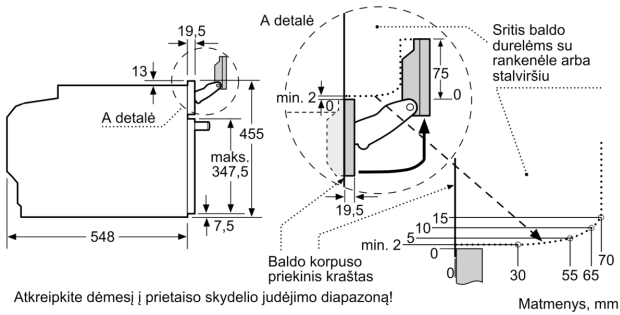

Matmenys:

- Prietaiso matmenys, mm (A x P x G): 455 x 594 x 548
- Nišos matmenys, mm (A x P x G): 560–568 x 450–455 x 550, 560–568 x 450–455 x 550
- Montuojant prietaisą, visi matmenys turi atitikti brėžinyje nurodytus matmenis.

Serija 8, Įmontuojamoji kompaktinė orkaitė su garų funkcija, 60 x 45 cm, Juodas
CSG958DB1

Dviejų prietaisų montavimas vienas virš kito
 Oro apykaita

A: Oro įleidimo anga $\geq 200 \text{ cm}^2$

Vieta prietaisui prijungti
 320 x 115

Matmenys, mm

Matmenys, mm

Vieta prietaisui prijungti
 320 x 115

Matmenys, mm

Montavimas su kaitlente.

Matmenys, mm

Jei kompaktiškasis prietaisas montuojamas po kaitlente, reikia naudoti nurodyto storio stalviršį (prireikus ir apatinę konstrukciją).