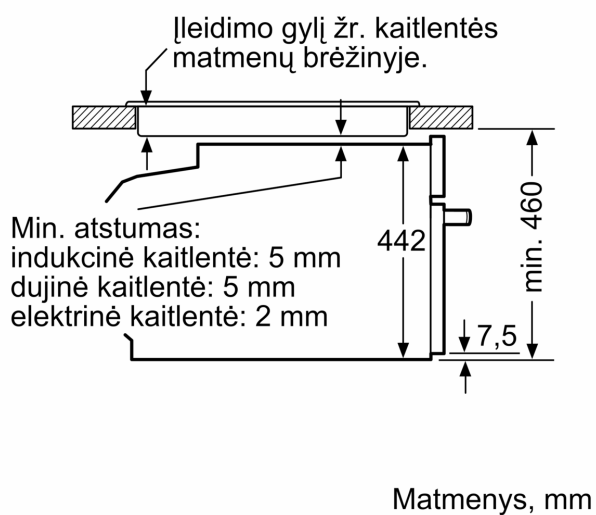

Techniniai duomenys

Montuojamas / Laisvai statomas:]montuojama
Durelių atidarymas: atidaromos žemyn
Montavimo angos dydis (A x P x G): 450-455 x 560-568 x 550 mm
Gaminio išmatavimai: 455 x 594 x 548 mm
Gaminio su pakuote išmatavimai (AxPxG): 530 x 660 x 690 mm
Valdymo skydelio medžiaga: stiklas
Durelių medžiaga: stiklas
Svoris neto: 35.6 kg
Elektros laidos ilgis: 150.0 cm
EAN kodas: 4242005211913
Srovė: 16 A
Įtampa: 220-240 V
Dažnis: 50; 60 Hz
Kištuko tipas: Schuko-/Gardy su įžeminimu
Ertmių skaičius (2010/30/EC): 1
Naudinga talpa (orkaitės) - NAUJA (2010/30/EC): 47 l
Energijos sąnaudų efektyvumo klasė: A+
Energijos suvartojimas ciklui įprastas (2010/30/EC): ..0.73 kWh/cycle
Energijos suvartojimas ciklui priverstinė oro konvekcija (2010/30/EC):0.61 kWh/cycle
Energijos vartojimo efektyvumo klasė (2010/30/EC):81.3 %
Pridedami priedai: 1 x Grotelės, 1 x Universali kepimo skarda, 1 x Garų puodas, perforuotas, S dydžio, 1 x Garų puodas, perforuotas, XL dydžio, 1 x Garų puodas, neperforuotas, S dydžio

Matmenys:

- Prietaiso matmenys (A x P x G): 455 x 594 x 548
- Montuojant prietaisą, visi matmenys turi atitikti brėžinyje nurodytus matmenis.
- Rekomenduojame papildomus gaminius rinktis iš SER8 linijos, kad Jūsų integruojamieji prietaisai būtų optimaliai suderinami.

Series 8, Built-in compact oven with steam function, 60 x 45 cm, Carbon black
CSG856RC7

Matmenys, mm

Matmenys, mm

Matmenys, mm

Montavimas su kaitlente.

Matmenys, mm

Jeigu kompaktiškas prietaisas montuojamas po kaitlentę, reikia naudoti nurodyto storio stalviršį (prireikus ir apatinę konstrukciją).

Kaitlentės tipas	min. stalviršio storis	
	uždėta	priglausta prie paviršiaus
Indukcinė kaitlentė	42 mm	43 mm
Viso paviršiaus indukcinė kaitlentė	52 mm	53 mm
Dujinė kaitlentė	32 mm	43 mm
Elektrinė kaitlentė	32 mm	35 mm