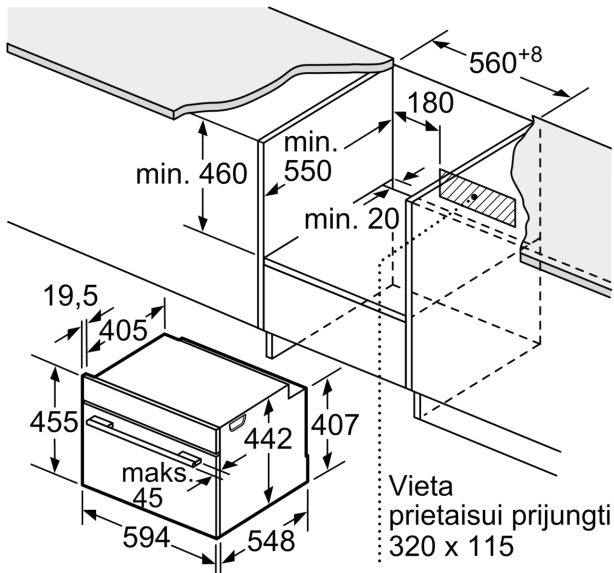

Techniniai duomenys

Montuojamas / Laisvai statomas:]montuojama
Durelių atidarymas: atidaromos žemyn
Montavimo angos dydis (A x P x G): 450-455 x 560-568 x 550 mm
Gaminio išmatavimai: 455 x 594 x 548 mm
Gaminio su pakuote išmatavimai (AxPxG): 530 x 660 x 690 mm
Valdymo skydelio medžiaga: stiklas
Durelių medžiaga: stiklas
Svoris neto: 35.6 kg
Elektros laidos ilgis: 150.0 cm
EAN kodas: 4242005211913
Srovė: 16 A
Įtampa: 220-240 V
Dažnis: 50; 60 Hz
Kištuko tipas: Schuko-/Gardy su įžeminimu
Ertmių skaičius (2010/30/EC): 1
Naudinga talpa (orkaitės) - NAUJA (2010/30/EC): 47 l
Energijos sąnaudų efektyvumo klasė: A+
Energijos suvartojimas ciklui įprastas (2010/30/EC): ..0.73 kWh/cycle
Energijos suvartojimas ciklui priverstinė oro konvekcija (2010/30/EC):0.61 kWh/cycle
Energijos vartojimo efektyvumo klasė (2010/30/EC):81.3 %
Pridedami priedai: 1 x Grotelės, 1 x Universali kepimo skarda, 1 x Garų puodas, perforuotas, S dydžio, 1 x Garų puodas, perforuotas, XL dydžio, 1 x Garų puodas, neperforuotas, S dydžio

- Durelių temperatūra: 40 °C
- Apsaugos nuo vaikų užraktas

Techninė informacija:

- Tinklo kabelio ilgis: 150
- Energijos efektyvumo klasė (pagal (ES) Nr. 65/2014): A+ Energijos suvartojimas per vieną ciklą įprastu režimu: 0.73 Energijos suvartojimas per vieną ciklą konvekcijos režimu: 0.61 Orkaitės skaičius: 1 Kaitinimo šaltinis: elektrinis Orkaitės talpa: 47

Matmenys:

- Prietaiso matmenys (A x P x G): 455 x 594 x 548
- Montuojant prietaisą, visi matmenys turi atitikti brėžinyje nurodytus matmenis.
- Rekomenduojame papildomus gaminius rinktis iš SER8 linijos, kad Jūsų integruojamieji prietaisai būtų optimaliai suderinami.

Series 8, Built-in compact oven with steam function, 60 x 45 cm, Carbon black
CSG856RC7

Matmenys, mm

Matmenys, mm

Matmenys, mm

Montavimas su kaitlente.

Matmenys, mm

Jeigu kompaktiškas prietaisas montuojamas po kaitlentę, reikia naudoti nurodyto storio stalviršį (prireikus ir apatinę konstrukciją).