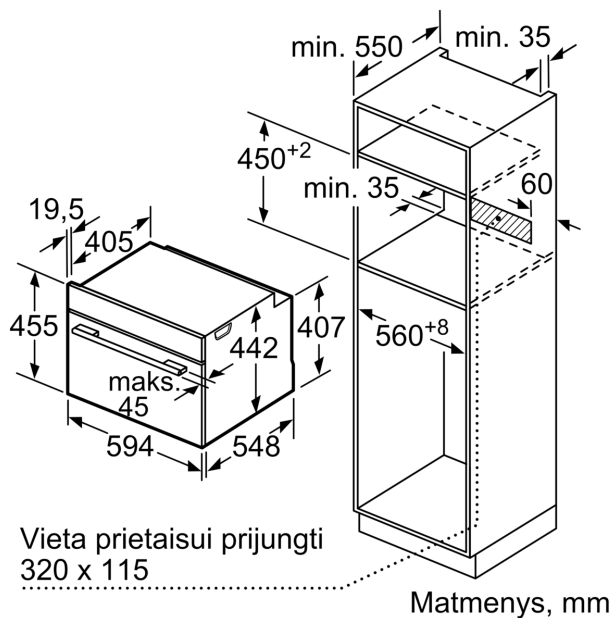

Techniniai duomenys

Montuojamas / Laisvai statomas:]montuojama
Durelių atidarymas: atidaromos žemyn
Montavimo angos dydis (A x P x G): 450-455 x 560-568 x 550 mm
Gaminio išmatavimai: 455 x 594 x 548 mm
Gaminio su pakuote išmatavimai (AxPxG): 530 x 660 x 690 mm
Valdymo skydelio medžiaga: stiklas
Durelių medžiaga: stiklas
Svoris neto: 35.6 kg
Elektros laidos ilgis: 150.0 cm
EAN kodas: 4242005211913
Srovė: 16 A
Įtampa: 220-240 V
Dažnis: 50; 60 Hz
Kištuko tipas: Schuko-/Gardy su įžeminimu
Ertmių skaičius (2010/30/EC): 1
Naudinga talpa (orkaitės) - NAUJA (2010/30/EC): 47 l
Energijos sąnaudų efektyvumo klasė: A+
Energijos suvartojimas ciklui įprastas (2010/30/EC): ..0.73 kWh/cycle
Energijos suvartojimas ciklui priverstinė oro konvekcija (2010/30/EC):0.61 kWh/cycle
Energijos vartojimo efektyvumo klasė (2010/30/EC):81.3 %
Pridedami priedai: 1 x Grotelės, 1 x Universali kepimo skarda, 1 x Garų puodas, perforuotas, S dydžio, 1 x Garų puodas, perforuotas, XL dydžio, 1 x Garų puodas, neperforuotas, S dydžio

- Durelių temperatūra: 40 °C
- Apsaugos nuo vaikų užraktas

Techninė informacija:

- Tinklo kabelio ilgis: 150
- Energijos efektyvumo klasė (pagal (ES) Nr. 65/2014): A+ Energijos suvartojimas per vieną ciklą įprastu režimu: 0.73 Energijos suvartojimas per vieną ciklą konvekcijos režimu: 0.61 Orkaitės skaičius: 1 Kaitinimo šaltinis: elektrinis Orkaitės talpa: 47

Matmenys:

- Prietaiso matmenys (A x P x G): 455 x 594 x 548
- Montuojant prietaisą, visi matmenys turi atitikti brėžinyje nurodytus matmenis.
- Rekomenduojame papildomus gaminius rinktis iš SER8 linijos, kad Jūsų integruojamieji prietaisai būtų optimaliai suderinami.

Series 8, Built-in compact oven with steam function, 60 x 45 cm, Carbon black
CSG856RC7

Matmenys, mm

Matmenys, mm

Matmenys, mm

Montavimas su kaitlente.

Matmenys, mm

Jeigu kompaktiškas prietaisas montuojamas po kaitlentę, reikia naudoti nurodyto storio stalviršį (prireikus ir apatinę konstrukciją).