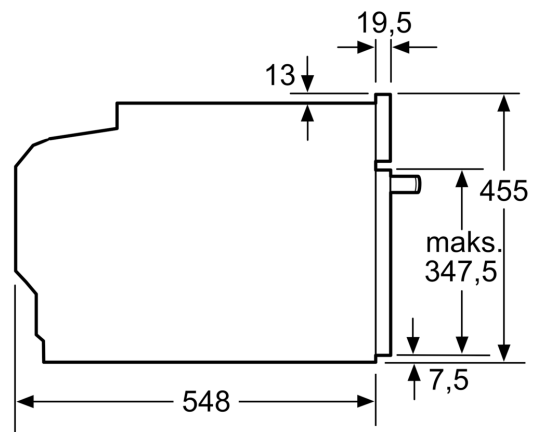

Matmenys, mm