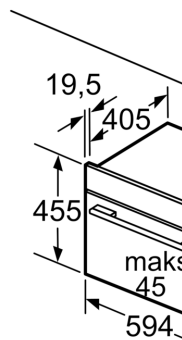

**Techniniai duomenys**

Papildoma funkcija: .....Kombinuota mikrobangų krosnelė  
Reguliavimo tipas: ..... elektroninis  
Gaminio išmatavimai: ..... 455 x 594 x 548 mm  
Paviršiaus išmatavimai: ..... 237.0 x 480 x 392.0 mm  
Elektros laido ilgis: ..... 150.0 cm  
Svoris neto: ..... 36.1 kg  
Svoris bruto: ..... 39.2 kg  
EAN kodas: ..... 4242005326112  
Maks. mikrobangų galingumo lygis: ..... 900 W  
Galia: ..... 3600 W  
Saugiklio apsauga: ..... 16 A  
Įtampa: ..... 220-240 V  
Dažnis: ..... 50; 60 Hz  
Kištuko tipas: ..... Schuko-/Gardy su žeminiu  
Priedami priedai: .... 1 x Emaliuota kepimo skarda, 1 x Kombinuotos grotelės, 1 x Universali kepimo skarda

**Matmenys:**

- Prietaiso matmenys, mm (A x P x G): 455 x 594 x 548

**Serija 8, Įmontuojamoji kompaktinė orkaitė su mikrobangų funkcija, 60 x 45 cm, Juodas CMG978NB1**

Matmenys, mm

Dviej  
kito  
Oro :

min