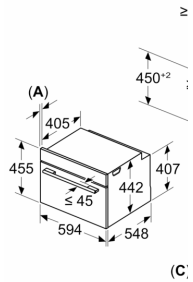

**Matmenys:**

- Prietaiso matmenys, mm (A x P x G): 455 x 594 x 548

**Serija 8, Įmontuojamoji kompaktinė orkaitė su mikrobangų funkcija, 60 x 45 cm, Juodas CMG978NB1**

Matmenys, mm

Dviej  
kito  
Oro :

min