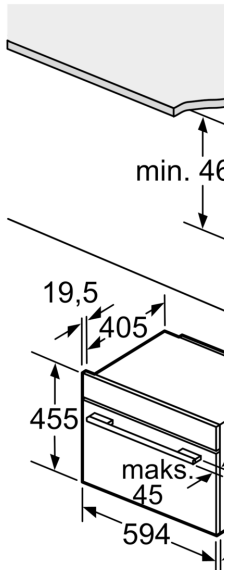

**Serija 8, Įmontuojamoji kompaktinė
orkaitė su mikrobangų funkcija, 60 x
45 cm, Juodas
CMG8764B6**