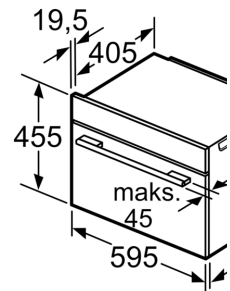

Ventiliacija
mir