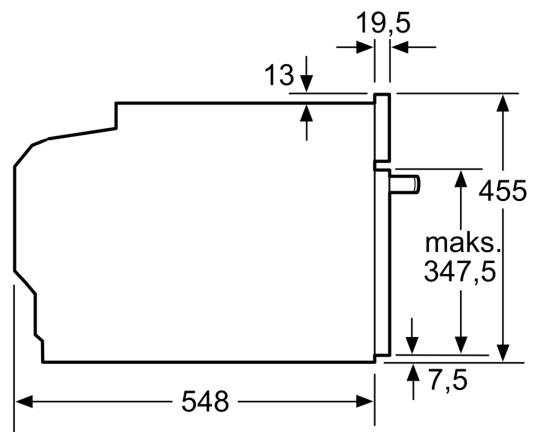

Techniniai duomenys

Papildoma funkcija:Kombinuota mikrobangų krosnelė
 Reguliavimo tipas: elektroninis
 Gaminio išmatavimai: 455 x 594 x 548 mm
 Paviršiaus išmatavimai: 237.0 x 480 x 392.0 mm
 Elektros laidos ilgis: 150.0 cm
 Svoris neto: 34.5 kg
 Svoris bruto:37.6 kg
 EAN kodas: 4242005326051
 Maks. mikrobangų galingumo lygis:900 W
 Galia: 3600 W
 Srovė: 16 A
 Įtampa:220-240 V
 Dažnis: 60; 50 Hz
 Kištuko tipas: Schuko-/Gardy su žeminiu
 Pridedami priedai: 1 x Emaliuota kepimo skarda, 1 x Kombinuotos grotelės, 1 x Universali kepimo skarda

Matmenys:

- Prietaiso matmenys, mm (A x P x G): 455 x 594 x 548
- Nišos matmenys, mm (A x P x G): 560–568 x 450–455 x 550, 560–568 x 450–455 x 550
- Montuojant prietaisą, visi matmenys turi atitikti brėžinyje nurodytus matmenis.

**Serija 8, Įmontuojamoji kompaktinė orkaitė su mikrobangų funkcija, 60 x 45 cm, Juodas
CMG778NB1**

Matmenys, mm

- A: 19,5 mm
- B: Tarpas prietaisui prijungti 320 x 115 mm
- C: Ventilacija apačioje $\geq 200 \text{ cm}^2$

Dviejų prietaisų montavimas vienas virš kito
oro apykaita

A: Oro įleidimo anga $\geq 200 \text{ cm}^2$

Matmenys, mm

Matmenys, mm

Montavimas su kaitlente.

Matmenys, mm

Jeigu kompaktiškas prietaisas montuojamas po kaitlente, reikia naudoti nurodyto storio stalviršį (prireikus ir apatinę konstrukciją).