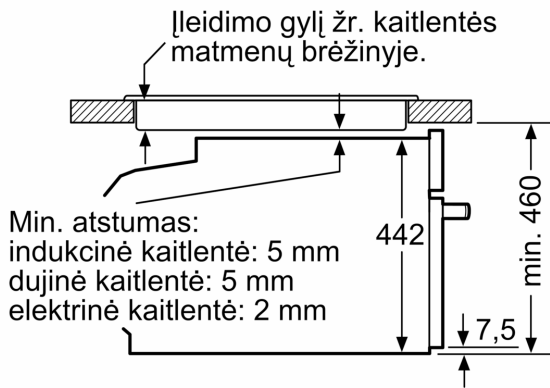

Techniniai duomenys

Papildoma funkcija:Kombinuota mikrobangų krosnelė
 Reguliavimo tipas: elektroninis
 Gaminio išmatavimai: 455 x 594 x 548 mm
 Paviršiaus išmatavimai: 237.0 x 480 x 392.0 mm
 Elektros laidos ilgis: 150.0 cm
 Svoris neto: 34.5 kg
 Svoris bruto:37.6 kg
 EAN kodas: 4242005326051
 Maks. mikrobangų galingumo lygis:900 W
 Galia: 3600 W
 Srovė: 16 A
 Įtampa:220-240 V
 Dažnis: 60; 50 Hz
 Kištuko tipas: Schuko-/Gardy su žeminiu
 Pridedami priedai: 1 x Emaliuota kepimo skarda, 1 x Kombinuotos grotelės, 1 x Universali kepimo skarda

Matmenys:

- Prietaiso matmenys, mm (A x P x G): 455 x 594 x 548
- Nišos matmenys, mm (A x P x G): 560–568 x 450–455 x 550, 560–568 x 450–455 x 550
- Montuojant prietaisą, visi matmenys turi atitikti brėžinyje nurodytus matmenis.

**Serija 8, Įmontuojamoji kompaktinė orkaitė su mikrobangų funkcija, 60 x 45 cm, Juodas
CMG778NB1**

Matmenys, mm

- A: 19,5 mm
- B: Tarpas prietaisui prijungti 320 x 115 mm
- C: Ventilacija apačioje $\geq 200 \text{ cm}^2$

Dviejų prietaisų montavimas vienas virš kito
oro apykaita

A: Oro įleidimo anga $\geq 200 \text{ cm}^2$

Matmenys, mm

Matmenys, mm

Montavimas su kaitlente.

Matmenys, mm

Jeigu kompaktiškas prietaisas montuojamas po kaitlente, reikia naudoti nurodyto storio stalviršį (prireikus ir apatinę konstrukciją).