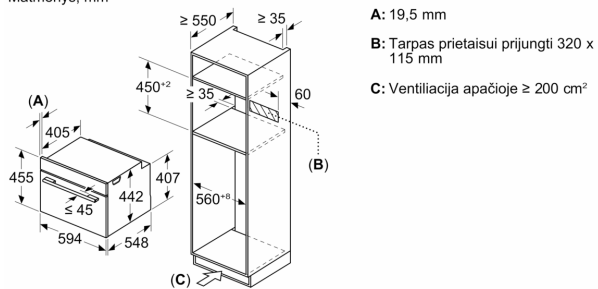

Techninė informacija:

- Tinklo kabelio ilgis: 150
- Įtampa: 220 - 240 V Įtampa: 220 - 240 V Įtampa: 220 - 240 V Įtampa: 220 - 240 V Įtampa: 220 - 240 V Įtampa: 220 - 240 V Įtampa: 220 - 240 V
- Bendra elektros prijung. galia: 3.6

Matmenys:

- Prietaiso matmenys, mm (A x P x G): 455 x 594 x 548
- Nišos matmenys, mm (A x P x G): 560–568 x 450–455 x 550, 560–568 x 450–455 x 550
- Montuojant prietaisą, visi matmenys turi atitikti brėžinyje nurodytus matmenis.

**Serija 8, Įmontuojamoji kompaktinė orkaitė su mikrobangų funkcija, 60 x 45 cm, Juodas
CMG778NB1**

Matmenys, mm

- A: 19,5 mm
- B: Tarpas prietaisui prijungti 320 x 115 mm
- C: Ventilacija apačioje $\geq 200 \text{ cm}^2$