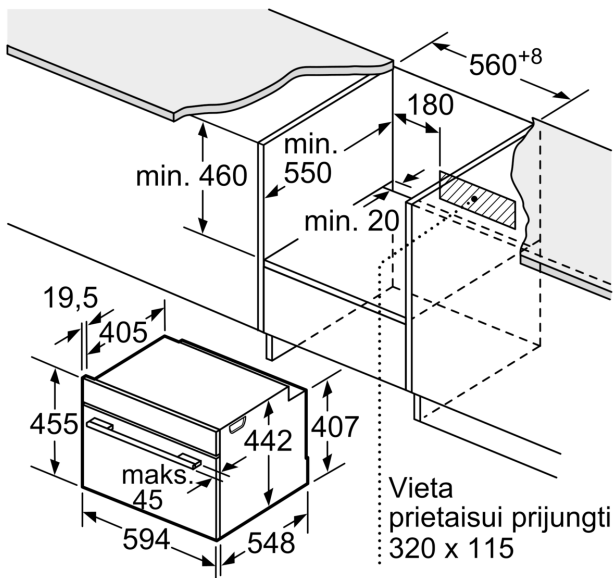

Techniniai duomenys

Papildoma funkcija:Kombinuota mikrobangų krosnelė
 Reguliavimo tipas: elektroninis
 Gaminio išmatavimai: 455 x 594 x 548 mm
 Paviršiaus išmatavimai: 237.0 x 480 x 392.0 mm
 Elektros laidos ilgis: 150.0 cm
 Svoris neto: 34.5 kg
 Svoris bruto:37.6 kg
 EAN kodas: 4242005326051
 Maks. mikrobangų galingumo lygis:900 W
 Galia: 3600 W
 Srovė: 16 A
 Įtampa:220-240 V
 Dažnis: 60; 50 Hz
 Kištuko tipas: Schuko-/Gardy su žeminiu
 Pridedami priedai: 1 x Emaliuota kepimo skarda, 1 x Kombinuotos grotelės, 1 x Universali kepimo skarda

Matmenys:

- Prietaiso matmenys, mm (A x P x G): 455 x 594 x 548
- Nišos matmenys, mm (A x P x G): 560–568 x 450–455 x 550, 560–568 x 450–455 x 550
- Montuojant prietaisą, visi matmenys turi atitikti brėžinyje nurodytus matmenis.

**Serija 8, Įmontuojamoji kompaktinė orkaitė su mikrobangų funkcija, 60 x 45 cm, Juodas
CMG778NB1**

Matmenys, mm

- A: 19,5 mm
- B: Tarpas prietaisui prijungti 320 x 115 mm
- C: Ventilacija apačioje $\geq 200 \text{ cm}^2$

Dviejų prietaisų montavimas vienas virš kito
oro apykaita

A: Oro įleidimo anga $\geq 200 \text{ cm}^2$

Matmenys, mm

Matmenys, mm

Montavimas su kaitlente.

Matmenys, mm

Jeigu kompaktiškas prietaisas montuojamas po kaitlente, reikia naudoti nurodyto storio stalviršį (prireikus ir apatinę konstrukciją).