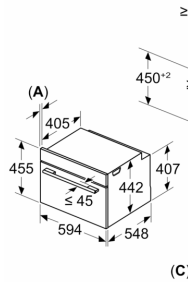

Serija 8, Įmontuojamoji kompaktinė orkaitė su mikrobangų funkcija, 60 x 45 cm, Juodas CMG7241B1

Matmenys, mm