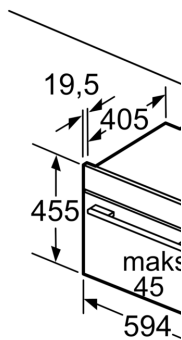

Techniniai duomenys

Papildoma funkcija:Kombinuota mikrobangų krosnelė
Reguliavimo tipas:elektroninis
Gaminio išmatavimai:455 x 594 x 548 mm
Paviršiaus išmatavimai:237.0 x 480 x 392.0 mm
Elektros laido ilgis:150.0 cm
Svoris neto:35.3 kg
Svoris bruto:37.6 kg
EAN kodas:4242005325924
Maks. mikrobangų galingumo lygis:900 W
Galia:3600 W
Saugiklio apsauga:16 A
Įtampa:220-240 V
Dažnis:50 Hz
Kištuko tipas:Schuko-/Gardy su žeminiu
Pridedami priedai: ..1 x Kombinuotos grotelės, 1 x Universali kepimo skarda

Matmenys:

- Prietaiso matmenys, mm (A x P x G): 455 x 594 x 548
- Nišos matmenys, mm (A x P x G): 560–568 x 450–455 x 550, 560–568 x 450–455 x 550

- Montuojant prietaisą, visi matmenys turi atitikti brėžinyje nurodytus matmenis.

Serija 8, Įmontuojamoji kompaktinė orkaitė su mikrobangų funkcija, 60 x 45 cm, Juodas CMG7241B1

Matmenys, mm

Dviej
kito
Oro :

min

A: Or

Montavimas

Jei kompaktinė po kaitlentę, į stalviršį (prire

Min. atstum
indukcinė k
dujinė kaitl
elektrinė ka