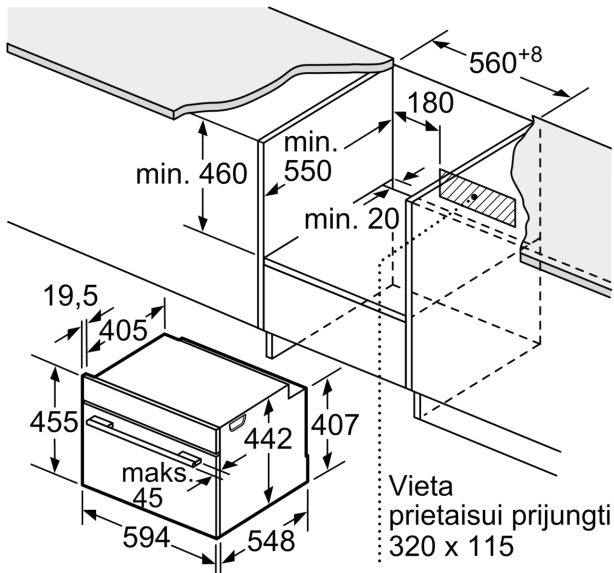

Techniniai duomenys

Papildoma funkcija: Kombinuota mikrobangų krosnelė
 Reguliavimo tipas: elektroninis
 Gaminio išmatavimai: 455 x 594 x 548 mm
 Paviršiaus išmatavimai: 237.0 x 480 x 392.0 mm
 Elektros laidų ilgis: 150.0 cm
 Svoris neto: 35.5 kg
 Svoris bruto: 37.8 kg
 EAN kodas: 4242002807416
 Maks. mikrobangų galingumo lygis: 900 W
 Galia: 3600 W
 Srovė: 16 A
 Įtampa: 220-240 V
 Dažnis: 60; 50 Hz
 Kištuko tipas: Schuko-/Gardy su įžeminimu
 Pridedami priedai: ..1 x Kombinuotos grotelės, 1 x Universali kepimo skarda

Aplinka ir saugumas

- Apsaugos nuo vaikų užraktas

**Serija 8, Įmontuojamoji kompaktinė orkaitė su mikrobangų funkcija, 60 x 45 cm, Balta
CMG633BW1**

Matmenys, mm

Matmenys, mm

Montavimas su kaitlente.

Jei kompaktiškasis prietaisas montuojamas po kaitlente, reikia naudoti nurodyto storio stalviršį (prireikus ir apatinę konstrukciją).

Matmenys, mm

Kaitlentės tipas	min. stalviršio storis	
	uždėta	priglausta prie paviršiaus
Indukcinė kaitlentė	42 mm	43 mm
Viso paviršiaus indukcinė kaitlentė	52 mm	53 mm
Dujinė kaitlentė	32 mm	43 mm
Elektrinė kaitlentė	32 mm	35 mm