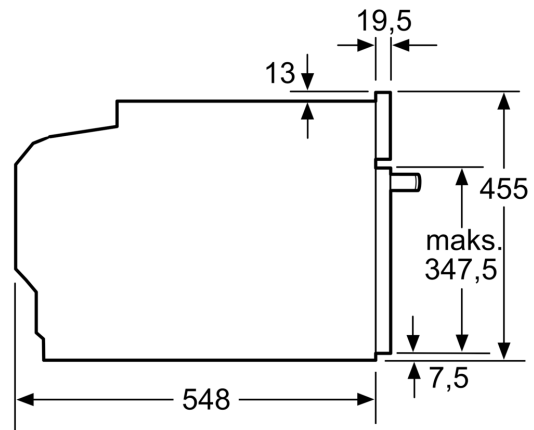

Techniniai duomenys

Papildoma funkcija: Kombinuota mikrobangų krosnelė
 Reguliavimo tipas: elektroninis
 Gaminio išmatavimai: 455 x 594 x 548 mm
 Paviršiaus išmatavimai: 237.0 x 480 x 392.0 mm
 Elektros laidų ilgis: 150.0 cm
 Svoris neto: 35.5 kg
 Svoris bruto: 37.8 kg
 EAN kodas: 4242002807416
 Maks. mikrobangų galingumo lygis: 900 W
 Galia: 3600 W
 Srovė: 16 A
 Įtampa: 220-240 V
 Dažnis: 60; 50 Hz
 Kištuko tipas: Schuko-/Gardy su įžeminimu
 Pridedami priedai: ..1 x Kombinuotos grotelės, 1 x Universali kepimo skarda

Aplinka ir saugumas

- Apsaugos nuo vaikų užraktas

**Serija 8, Įmontuojamoji kompaktinė orkaitė su mikrobangų funkcija, 60 x 45 cm, Balta
CMG633BW1**

Matmenys, mm

Matmenys, mm

Montavimas su kaitlente.

Jei kompaktiškasis prietaisas montuojamas po kaitlente, reikia naudoti nurodyto storio stalviršį (prireikus ir apatinę konstrukciją).

Matmenys, mm

Kaitlentės tipas	min. stalviršio storis	
	uždėta	priglausta prie paviršiaus
Indukcinė kaitlentė	42 mm	43 mm
Viso paviršiaus indukcinė kaitlentė	52 mm	53 mm
Dujinė kaitlentė	32 mm	43 mm
Elektrinė kaitlentė	32 mm	35 mm