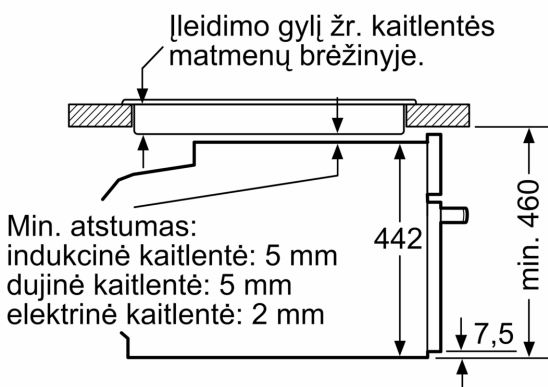

Techniniai duomenys

Papildoma funkcija: Kombinuota mikrobangų krosnelė
 Reguliavimo tipas: elektroninis
 Gaminio išmatavimai: 455 x 594 x 548 mm
 Paviršiaus išmatavimai: 237.0 x 480 x 392.0 mm
 Elektros laidų ilgis: 150.0 cm
 Svoris neto: 35.5 kg
 Svoris bruto: 37.8 kg
 EAN kodas: 4242002807416
 Maks. mikrobangų galingumo lygis: 900 W
 Galia: 3600 W
 Srovė: 16 A
 Įtampa: 220-240 V
 Dažnis: 60; 50 Hz
 Kištuko tipas: Schuko-/Gardy su įžeminimu
 Pridedami priedai: ..1 x Kombinuotos grotelės, 1 x Universali kepimo skarda

Aplinka ir saugumas

- Apsaugos nuo vaikų užraktas

**Serija 8, Įmontuojamoji kompaktinė orkaitė su mikrobangų funkcija, 60 x 45 cm, Balta
CMG633BW1**

Matmenys, mm

Matmenys, mm

Montavimas su kaitlente.

Jei kompaktiškasis prietaisas montuojamas po kaitlente, reikia naudoti nurodyto storio stalviršį (prireikus ir apatinę konstrukciją).

Matmenys, mm

Kaitlentės tipas	min. stalviršio storis	
	uždėta	priglausta prie paviršiaus
Indukcinė kaitlentė	42 mm	43 mm
Viso paviršiaus indukcinė kaitlentė	52 mm	53 mm
Dujinė kaitlentė	32 mm	43 mm
Elektrinė kaitlentė	32 mm	35 mm