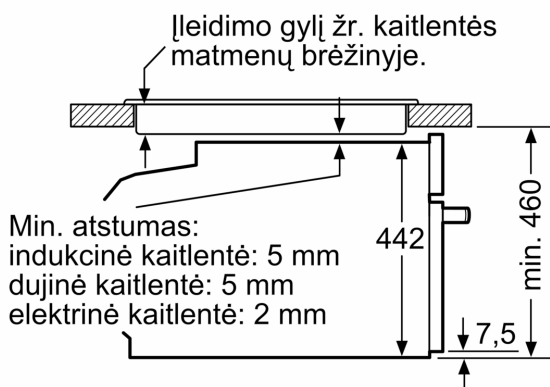

Techniniai duomenys

Papildoma funkcija:Kombinuota mikrobangų krosnelė
 Reguliavimo tipas:elektroninis
 Gaminio išmatavimai:455 x 594 x 548 mm
 Paviršiaus išmatavimai:237.0 x 480 x 392.0 mm
 Elektros laidų ilgis:150.0 cm
 Svoris neto:35.3 kg
 Svoris bruto:37.6 kg
 EAN kodas:4242002807393
 Maks. mikrobangų galingumo lygis:900 W
 Galia:3600 W
 Srovė:16 A
 Įtampa:220-240 V
 Dažnis:60; 50 Hz
 Kištuko tipas:Schuko-/Gardy su žeminiu
 Pridedami priedai: ..1 x Kombinuotos grotelės, 1 x Universali kepimo skarda

Aplinka ir saugumas

- Apsaugos nuo vaikų užraktas

Serija 8, Įmontuojamoji kompaktinė orkaitė su mikrobangų funkcija, 60 x 45 cm, Juodas CMG633BB1

Matmenys, mm

Matmenys, mm

Montavimas su kaitlente.

Jei kompaktiškasis prietaisas montuojamas po kaitlente, reikia naudoti nurodyto storio stalviršį (prireikus ir apatinę konstrukciją).

Matmenys, mm

Kaitlentės tipas	min. stalviršio storis	
	uždėta	priglausta prie paviršiaus
Indukcinė kaitlentė	42 mm	43 mm
Viso paviršiaus indukcinė kaitlentė	52 mm	53 mm
Dujinė kaitlentė	32 mm	43 mm
Elektrinė kaitlentė	32 mm	35 mm