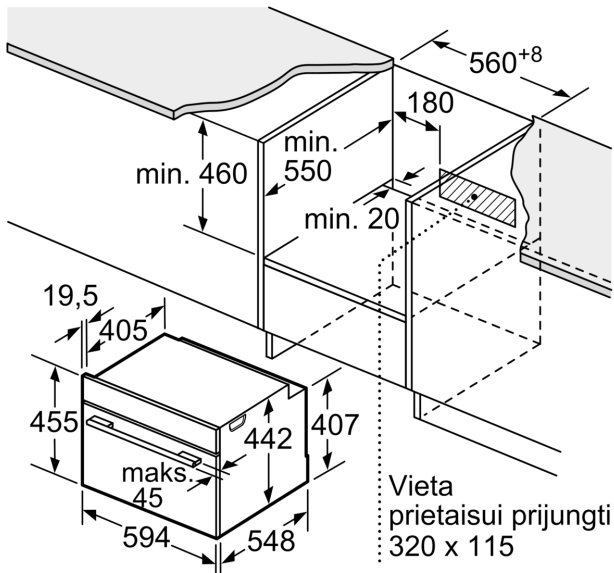

Techniniai duomenys

Papildoma funkcija:Kombinuota mikrobangų krosnelė
 Reguliavimo tipas:elektroninis
 Gaminio išmatavimai:455 x 594 x 548 mm
 Paviršiaus išmatavimai:237.0 x 480 x 392.0 mm
 Elektros laidų ilgis:150.0 cm
 Svoris neto:35.3 kg
 Svoris bruto:37.6 kg
 EAN kodas:4242002807393
 Maks. mikrobangų galingumo lygis:900 W
 Galia:3600 W
 Srovė:16 A
 Įtampa:220-240 V
 Dažnis:60; 50 Hz
 Kištuko tipas:Schuko-/Gardy su žeminiu
 Pridedami priedai: ..1 x Kombinuotos grotelės, 1 x Universali kepimo skarda

Aplinka ir saugumas

- Apsaugos nuo vaikų užraktas

Serija 8, Įmontuojamoji kompaktinė orkaitė su mikrobangų funkcija, 60 x 45 cm, Juodas CMG633BB1

Matmenys, mm

Matmenys, mm

Montavimas su kaitlente.

Jei kompaktiškasis prietaisas montuojamas po kaitlente, reikia naudoti nurodyto storio stalviršį (prireikus ir apatinę konstrukciją).

Matmenys, mm

Kaitlentės tipas	min. stalviršio storis	
	uždėta	priglausta prie paviršiaus
Indukcinė kaitlentė	42 mm	43 mm
Viso paviršiaus indukcinė kaitlentė	52 mm	53 mm
Dujinė kaitlentė	32 mm	43 mm
Elektrinė kaitlentė	32 mm	35 mm