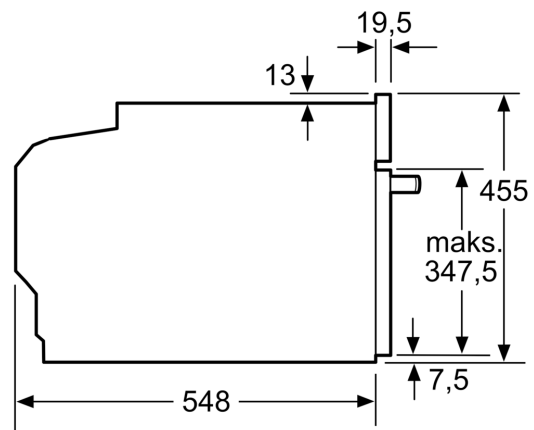

Techniniai duomenys

Papildoma funkcija:Kombinuota mikrobangų krosnelė
 Reguliavimo tipas:elektroninis
 Gaminio išmatavimai:455 x 594 x 548 mm
 Paviršiaus išmatavimai:237.0 x 480 x 392.0 mm
 Elektros laidų ilgis:150.0 cm
 Svoris neto:35.3 kg
 Svoris bruto:37.6 kg
 EAN kodas:4242002807393
 Maks. mikrobangų galingumo lygis:900 W
 Galia:3600 W
 Srovė:16 A
 Įtampa:220-240 V
 Dažnis:60; 50 Hz
 Kištuko tipas:Schuko-/Gardy su žeminiu
 Pridedami priedai: ..1 x Kombinuotos grotelės, 1 x Universali kepimo skarda

Aplinka ir saugumas

- Apsaugos nuo vaikų užraktas

Serija 8, Įmontuojamoji kompaktinė orkaitė su mikrobangų funkcija, 60 x 45 cm, Juodas CMG633BB1

Matmenys, mm

Matmenys, mm

Montavimas su kaitlente.

Jei kompaktiškasis prietaisas montuojamas po kaitlente, reikia naudoti nurodyto storio stalviršį (prireikus ir apatinę konstrukciją).

Matmenys, mm

Kaitlentės tipas	min. stalviršio storis	
	uždėta	priglausta prie paviršiaus
Indukcinė kaitlentė	42 mm	43 mm
Viso paviršiaus indukcinė kaitlentė	52 mm	53 mm
Dujinė kaitlentė	32 mm	43 mm
Elektrinė kaitlentė	32 mm	35 mm