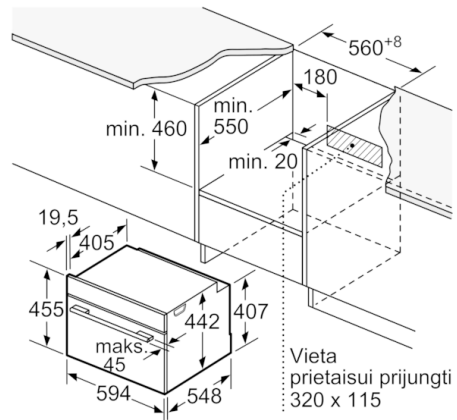

Techniniai duomenys

Spalva / medžiaga, priekis :	nerūdijančio plieno
Montuojamas / Laisvai statomas :	Įmontuojama
Montavimo angos dydis mm (A x P x G) :	450-455 x 560-568 x 550
Gaminio su pakuote išmatavimai (AxPxG) :	520 x 650 x 710
Valdymo skydelio medžiaga :	nerūdijantis plienas
Durelių medžiaga :	stiklas
Svoris neto (kg) :	24,523
Atitikties sertifikatai :	CE, VDE
Elektros laidos ilgis (cm) :	150
EAN kodas :	4242002789132
Prijungimo galia (W) :	1750
Srovė (A) :	10
Įtampa (V) :	220-240
Dažnis (Hz) :	60; 50
Kištuko tipas :	Schuko-/Gardy su žžeminimu
Atitikties sertifikatai :	CE, VDE

Montavimas su kaitlente.

Matmenys, mm

Jei kompaktiškas prietaisas montuojamas po kaitlente, reikia naudoti nurodyto storio stalviršį (prireikus ir apatinę konstrukciją).

Kaitlentės tipas	min. stalviršio storis	
	uždėta	priglausta prie paviršiaus
Indukcinė kaitlentė	42 mm	43 mm
Viso paviršiaus indukcinė kaitlentė	52 mm	53 mm
Dujinė kaitlentė	32 mm	43 mm
Elektrinė kaitlentė	32 mm	35 mm

Matmenys, mm

Matmenys, mm

Matmenys, mm