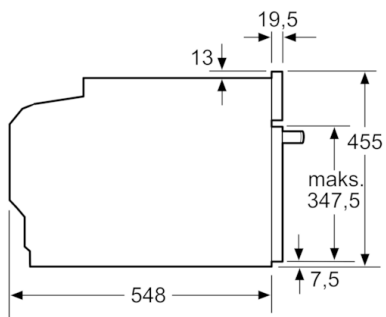

Techniniai duomenys

Spalva / medžiaga, priekis :	nerūdijančio plieno
Montuojamas / Laisvai statomas :	Įmontuojama
Montavimo angos dydis mm (A x P x G) :	450-455 x 560-568 x 550
Gaminio su pakuote išmatavimai (AxPxG) :	520 x 650 x 710
Valdymo skydelio medžiaga :	nerūdijantis plienas
Durelių medžiaga :	stiklas
Svoris neto (kg) :	24,523
Atitikties sertifikatai :	CE, VDE
Elektros laidos ilgis (cm) :	150
EAN kodas :	4242002789132
Prijungimo galia (W) :	1750
Srovė (A) :	10
Įtampa (V) :	220-240
Dažnis (Hz) :	60; 50
Kištuko tipas :	Schuko-/Gardy su žžeminimu
Atitikties sertifikatai :	CE, VDE

Montavimas su kaitlente.

Matmenys, mm

Jei kompaktiškas prietaisas montuojamas po kaitlente, reikia naudoti nurodyto storio stalviršį (prireikus ir apatinę konstrukciją).

Kaitlentės tipas	min. stalviršio storis	
	uždėta	priglausta prie paviršiaus
Indukcinė kaitlentė	42 mm	43 mm
Viso paviršiaus indukcinė kaitlentė	52 mm	53 mm
Dujinė kaitlentė	32 mm	43 mm
Elektrinė kaitlentė	32 mm	35 mm

Matmenys, mm

Matmenys, mm

Matmenys, mm