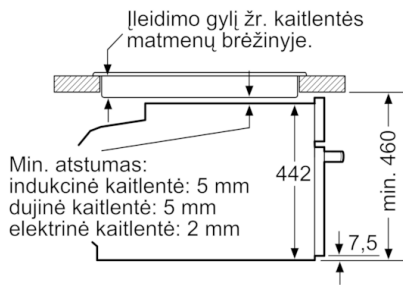

Techniniai duomenys

Spalva / medžiaga, priekis :	nerūdijančio plieno
Montuojamas / Laisvai statomas :	Įmontuojama
Montavimo angos dydis mm (A x P x G) :	450-455 x 560-568 x 550
Gaminio su pakuote išmatavimai (AxPxG) :	520 x 650 x 710
Valdymo skydelio medžiaga :	nerūdijantis plienas
Durelių medžiaga :	stiklas
Svoris neto (kg) :	24,523
Atitikties sertifikatai :	CE, VDE
Elektros laidos ilgis (cm) :	150
EAN kodas :	4242002789132
Prijungimo galia (W) :	1750
Srovė (A) :	10
Įtampa (V) :	220-240
Dažnis (Hz) :	60; 50
Kištuko tipas :	Schuko-/Gardy su žžeminimu
Atitikties sertifikatai :	CE, VDE

Komfortas

- Vidaus apšvietimas, Orkaitės apšvietimas "Comfort" (išjungiamas)
- Tuščios vandens talpos indikacija
- Integruotas aušinimo ventiliatorius

Aplinka ir saugumas

- Apsaugos nuo vaikų užraktas

**Serie | 8, Garintuvas, 60 x 45 cm,
nerūdijančio plieno
CDG634BS1**

Montavimas su kaitlente.

Matmenys, mm

Jei kompaktiškas prietaisas montuojamas po kaitlente, reikia naudoti nurodyto storio stalviršį (prireikus ir apatinę konstrukciją).

Kaitlentės tipas	min. stalviršio storis	
	uždėta	priglausta prie paviršiaus
Indukcinė kaitlentė	42 mm	43 mm
Viso paviršiaus indukcinė kaitlentė	52 mm	53 mm
Dujinė kaitlentė	32 mm	43 mm
Elektrinė kaitlentė	32 mm	35 mm

Matmenys, mm

Matmenys, mm

Matmenys, mm