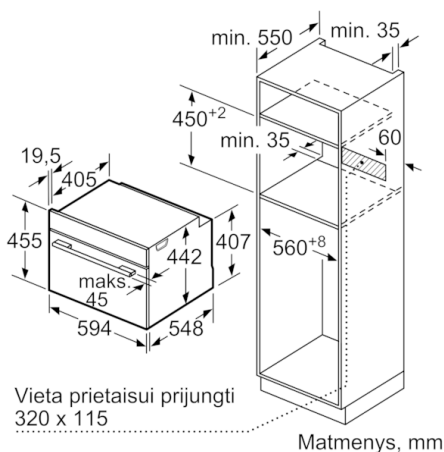

Techniniai duomenys

Spalva / medžiaga, priekis :	nerūdijančio plieno
Montuojamas / Laisvai statomas :	Įmontuojama
Montavimo angos dydis mm (A x P x G) :	450-455 x 560-568 x 550
Gaminio su pakuote išmatavimai (AxPxG) :	520 x 650 x 710
Valdymo skydelio medžiaga :	nerūdijantis plienas
Durelių medžiaga :	stiklas
Svoris neto (kg) :	24,523
Atitikties sertifikatai :	CE, VDE
Elektros laidos ilgis (cm) :	150
EAN kodas :	4242002789132
Prijungimo galia (W) :	1750
Srovė (A) :	10
Įtampa (V) :	220-240
Dažnis (Hz) :	60; 50
Kištuko tipas :	Schuko-/Gardy su žžeminimu
Atitikties sertifikatai :	CE, VDE

Montavimas su kaitlente.

Matmenys, mm

Jei kompaktiškas prietaisas montuojamas po kaitlente, reikia naudoti nurodyto storio stalviršį (prireikus ir apatinę konstrukciją).

Kaitlentės tipas	min. stalviršio storis	
	uždėta	priglausta prie paviršiaus
Indukcinė kaitlentė	42 mm	43 mm
Viso paviršiaus indukcinė kaitlentė	52 mm	53 mm
Dujinė kaitlentė	32 mm	43 mm
Elektrinė kaitlentė	32 mm	35 mm

Matmenys, mm

Matmenys, mm

Matmenys, mm