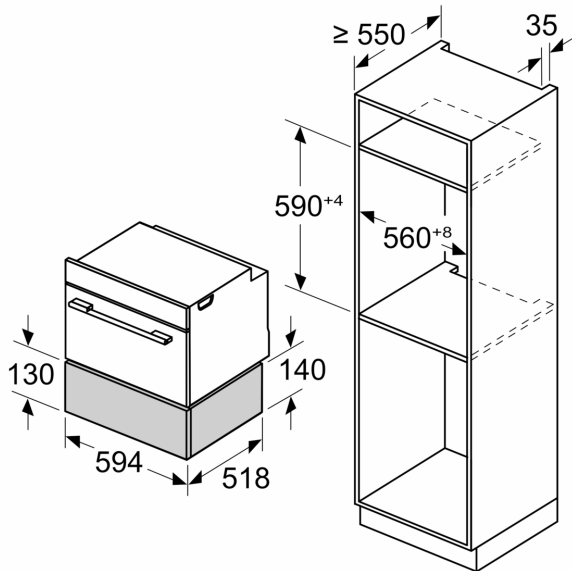

**Techniniai duomenys**

Montuojamas / Laisvai statomas: .....]montuojama  
Didžiausias lėkščių kiekis (28 cm): ..... 14  
Didžiausias espresso puodelių kiekis (vnt): ..... 64  
Gaminio išmatavimai: ..... 140 x 594 x 518 mm  
Gaminio su pakuote išmatavimai (AxPxG): ..... 260 x 650 x 700 mm  
Montavimo angos dydis (A x P x G): ..... 140 x 560 x 550 mm  
EAN kodas: ..... 4242005311842

**Komfortas**

- Tūris: 21

- Volume: 21

- Maksimali apkrova: 15

- Maksimali talpa: 64 vnt espresso puodelių arba 14 vnt lėkščių (26 cm skermens)

- push&pull funkcija

**Priedai**

- 1 x M\*\*0219

**Techninė informacija:**

**Matmenys:**

- Prietaiso matmenys, mm (A x P x G): 140 x 594 x 518

- Nišos matmenys (A x P x G): 140 x 560 - 568 x 550

- Montuojant po stalviršiu reikalingas priedas Nr. 12039458.

- Montuojant prietaisą, visi matmenys turi atitikti brėžinyje nurodytus matmenis.

**Serija 8, Papildomas įmontuojamasis  
stalčius, 60 x 14 cm, Juodas  
BIE7101B1**

Matmenys, mm

Matmenys, mm

**A: 7,5 mm**