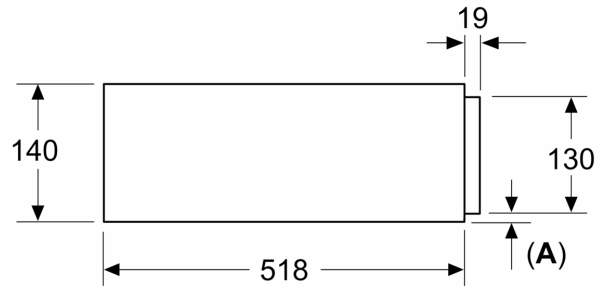

**Techniniai duomenys**

Montuojamas / Laisvai statomas: .....]montuojama  
Didžiausias lėkščių kiekis (28 cm): ..... 14  
Didžiausias espresso puodelių kiekis (vnt): ..... 64  
Gaminio išmatavimai: ..... 140 x 594 x 518 mm  
Gaminio su pakuote išmatavimai (AxPxG): ..... 260 x 650 x 700 mm  
Montavimo angos dydis (A x P x G): ..... 140 x 560 x 550 mm  
EAN kodas: ..... 4242005311842

**Techninė informacija:**

**Matmenys:**

- Prietaiso matmenys, mm (A x P x G): 140 x 594 x 518

- Nišos matmenys (A x P x G): 140 x 560 - 568 x 550

- Montuojant po stalviršiu reikalingas priedas Nr. 12039458.

- Montuojant prietaisą, visi matmenys turi atitikti brėžinyje nurodytus matmenis.

**Serija 8, Papildomas įmontuojamasis  
stalčius, 60 x 14 cm, Juodas  
BIE7101B1**

Matmenys, mm

Matmenys, mm

**A: 7,5 mm**