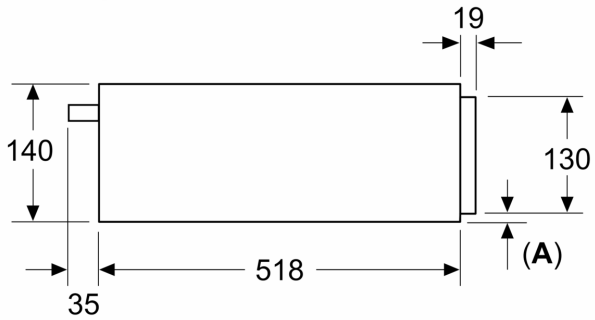

**Serija 8, Įmontuojamasis šildymo
stalčius, 60 x 14 cm, Juodas
BIC9101B1**

Matmenys, mm