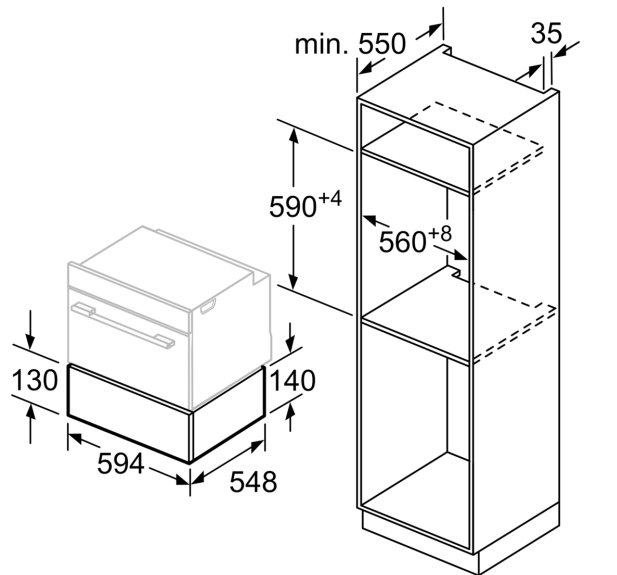

Virš šilumos palaikymo stalčiaus galima įmontuoti kompaktiškas orkaites, kurių aukštis 455 mm. Tarpinio pagrindo nereikia.

Matmenys, mm

Matmenys mm