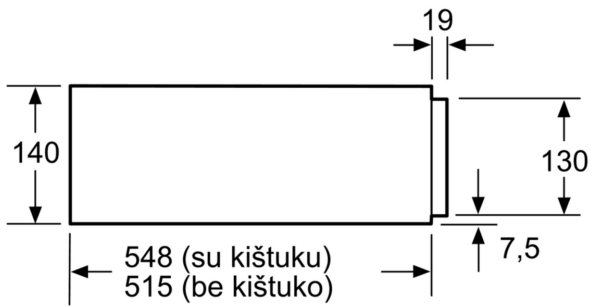

Serija 8, Įmontuojamasis šildymo stalčius, 60 x 14 cm, Anglies juoda BIC830NC0