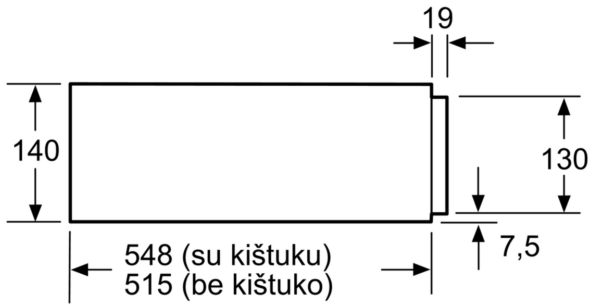

Serija 8, Įmontuojamasis šildymo stalčius, 60 x 14 cm, Anglies juoda BIC830NC0