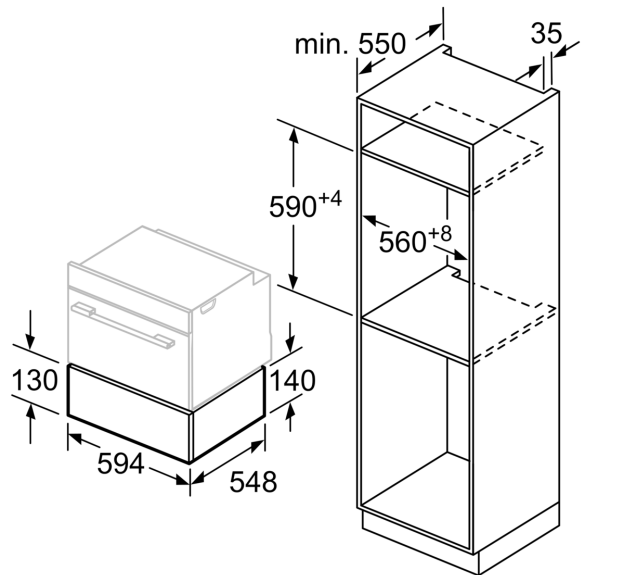

Virš šilumos palaikymo stalčiaus galima įmontuoti kompaktiškas orkaites, kurių aukštis 455 mm. Tarpinio pagrindo nereikia.

Matmenys, mm

Matmenys mm