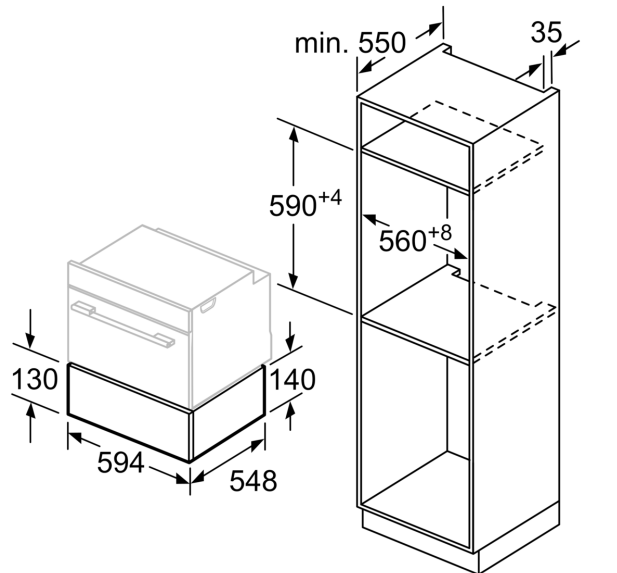

Virš šilumos palaikymo stalčiaus galima įmontuoti kompaktiškas orkaites, kurių aukštis 455 mm. Tarpinio pagrindo nereikia.

Matmenys, mm

Matmenys mm