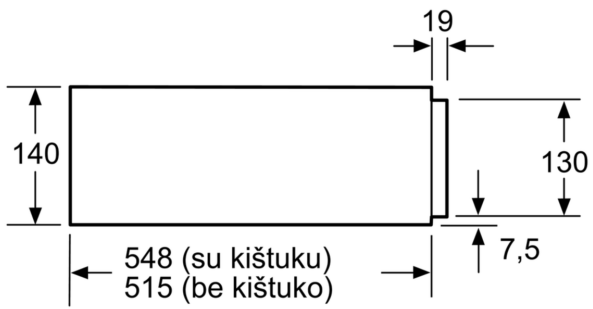

**Serija 8, Įmontuojamasis šildymo
stalčius, 60 x 14 cm, Nerūdijančio
plieno
BIC630NS1**