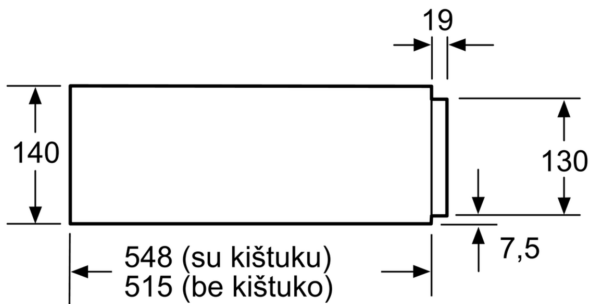

**Serija 8, Įmontuojamasis šildymo
stalčius, 60 x 14 cm, Juodas
BIC630NB1**