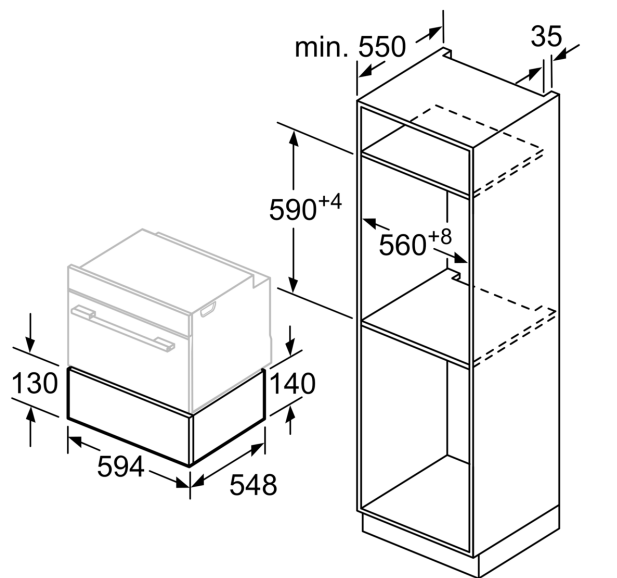

Serija 8, Įmontuojamasis šildymo stalčius, 60 x 14 cm, Juodas BIC630NB1

Papildomi priedai

HEZG9AS00S :

Daugiafunkcis šildymo stalčius 14 cm nišoje: skirtas iš anksto pašildyti lėkštes, palaikyti karštų patiekalų šilumą ir kepti žemoje temperatūroje.

Techniniai duomenys

Montuojamas / Laisvai statomas: Įmontuojama
Didžiausias lėkščių kiekis (28 cm): 12
Didžiausias espresso puodelių kiekis (vnt): 64
Gaminio išmatavimai: 140 x 594 x 548 mm
Gaminio su pakuote išmatavimai (AxPxG): 210 x 660 x 660 mm
Montavimo angos dydis (A x P x G): 140 x 560 x 550 mm
EAN kodas: 4242002813837
Srovė: 10 A
Įtampa: 220-240 V
Dažnis: 60; 50 Hz
Kištuko tipas: Schuko-/Gardy su žeminiu

**Serija 8, Įmontuojamasis šildymo
stalčius, 60 x 14 cm, Juodas
BIC630NB1**

Virš šilumos palaikymo stalčiaus galima įmontuoti kompaktiškas orkaites, kurių aukštis 455 mm. Tarpinio pagrindo nereikia.

Matmenys, mm

Matmenys mm