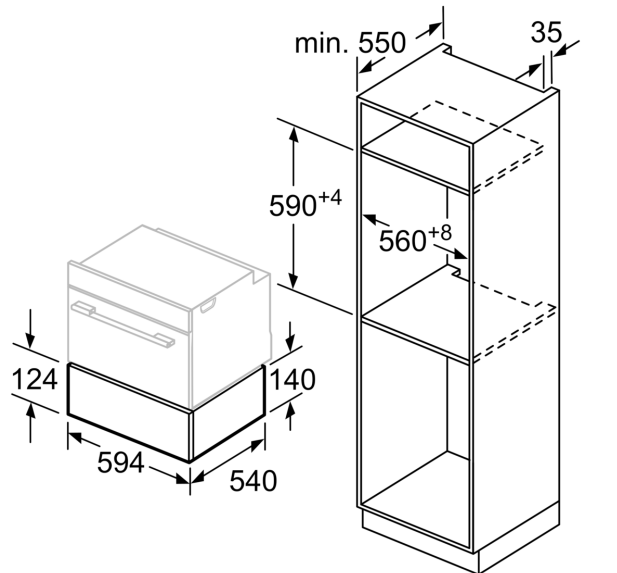

Virš šilumos palaikymo stalčiaus galima
įmontuoti kompaktiškas orkaites,
kurių aukštis 455 mm.
Tarpinio pagrindo nereikia.

Matmenys, mm

Matmenys, mm