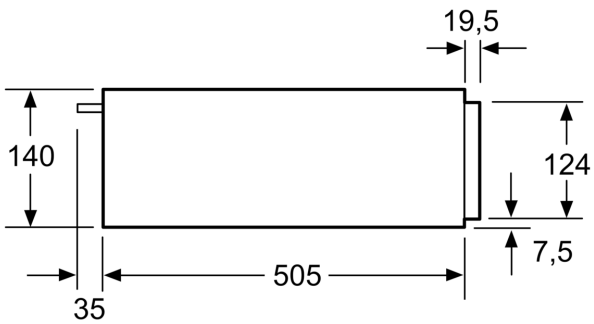

**Serija 6, Įmontuojamasis šildymo
stalčius, 60 x 14 cm, Nerūdijančio
plieno
BIC510NS0**