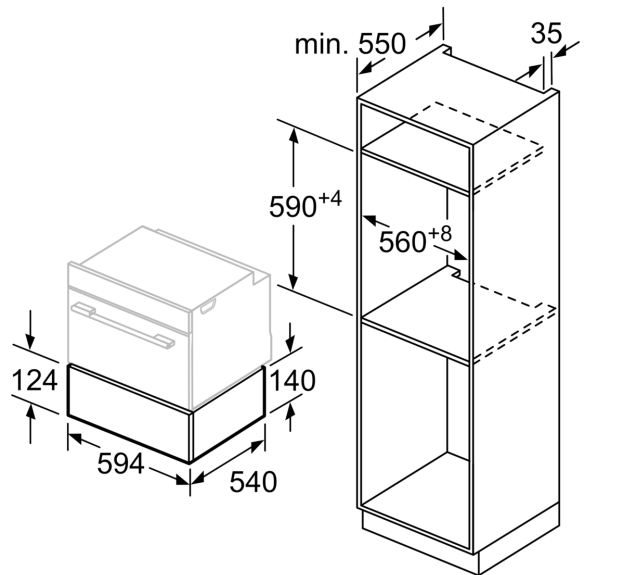

Virš šilumos palaikymo stalčiaus galima
įmontuoti kompaktiškas orkaites,
kurių aukštis 455 mm.
Tarpinio pagrindo nereikia.

Matmenys, mm

Matmenys, mm