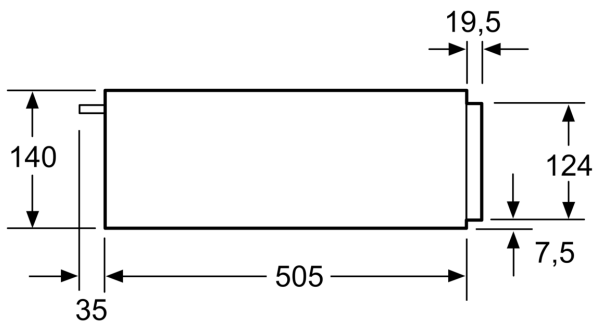

**Serija 6, Įmontuojamasis šildymo
stalčius, 60 x 14 cm, Juodas
BIC510NB0**