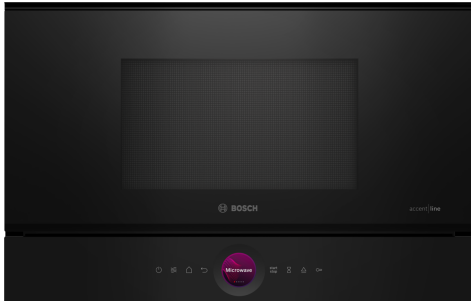

## Serija 8, Įmontuojamoji mikrobangų krosnelė, Juodas BFR9221B1

## Kompaktiška, 38 cm mikrobangų krosnelė. Inverterio technologija: pastovi mikrobangų galia, kad maistas šiltų palaipsniui. Mikrobangų sustiprinimo funkcija: pašildymas greitai ir paprastai.

- **Skaitmeninis valdymo ratukas:** paprastas, bet inovatyvus būdas pasirinkti orkaitės nustatymus.
- **„TFT Touch Display“:** lengvas valdymas naudojant inovatyvų skaitmeninį ratuką ir jutiklinį TFT ekraną.
- **AutoPilot7:** iš anksto nustatytos 7 automatinės programos kiekvieną patiekalą leidžia paruošti neprikaištingai.
- **Nerūdijančiojo plieno vidus:** vidų lengva valyti, nes paviršiai glotnūs ir nėra aštrių briaunų.
- **„Cleaning Assistance“:** mažiau pastangų išvalyti

## **Serija 8, Įmontuojamoji mikrobangų krosnelė, Juodas BFR9221B1**

**Kompaktiška, 38 cm mikrobangų krosnelė. Inverterio technologija: pastovi mikrobangų galia, kad maistas šiltų palaipsniui. Mikrobangų sustiprinimo funkcija: pašildymas greitai ir paprastai.**