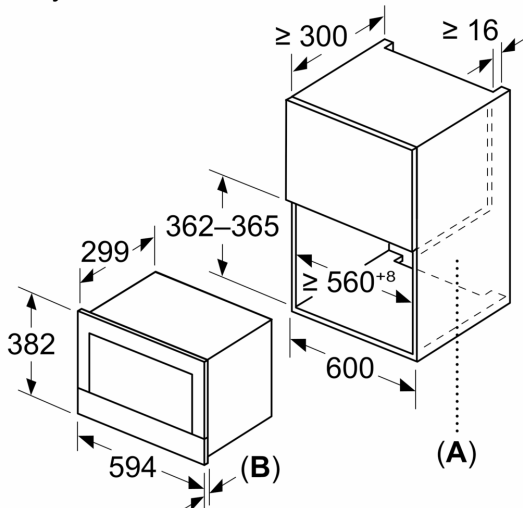

**Serija 8, Įmontuojamoji mikrobangų
krosnelė, Juodas
BFR9221B1**

Matmenys, mm

A: Galinė sienelė atvira
B: 19,5 mm

Matmenys, mm