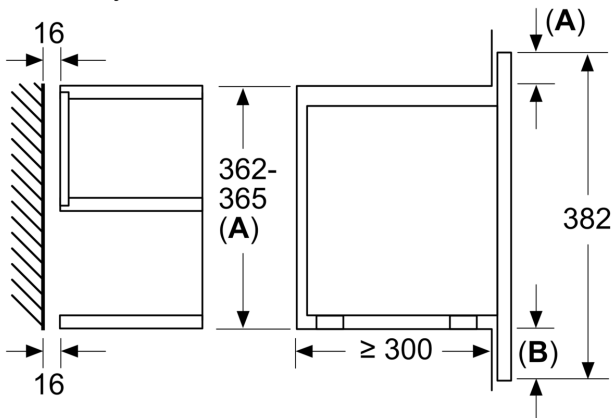

### **Matmenys:**

- Prietaiso matmenys, mm (A x P x G): 382 x 594 x 318
- Nišos matmenys, mm (A x P x G): 560–568 x 362–382 x 300, 560–568 x 362–382 x 300
- Montuojant prietaisą, visi matmenys turi atitikti brėžinyje nurodytus matmenis.

**Serija 8, Įmontuojamoji mikrobangų  
krosnelė, Juodas  
BFR9221B1**

Matmenys, mm

**A:** Galinė sienelė atvira  
**B:** 19,5 mm

Matmenys, mm

**A:** Galinė sienelė atvira  
**B:** 19,5 mm

Matmenys, mm

**A:** Išsikišimas viršuje:  
niša 362: 6 mm  
niša 365: 3 mm  
**B:** Išsikišimas apačioje: 14 mm