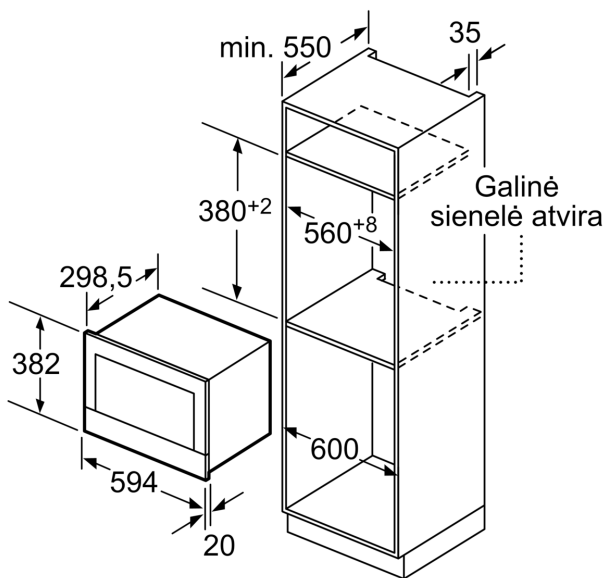

Techniniai duomenys

Papildoma funkcija: Tik mikrobangų krosnelė
Reguliavimo tipas: elektroninis
Gaminio išmatavimai: 382 x 594 x 318 mm
Paviršiaus išmatavimai: 220 x 350 x 270 mm
Elektros laidos ilgis: 150.0 cm
Svoris neto: 16.7 kg
Svoris bruto: 18.9 kg
EAN kodas: 4242002813820
Maks. mikrobangų galimumo lygis: 900 W
Galía: 1220 W
Srovė: 10 A
Įtampa: 220-240 V
Dažnis: 50; 60 Hz
Kištuko tipas: Schuko-/Gardy su žeminiu

Serija 8, Įmontuojamoji mikrobangų krosnelė, Balta BFR634GW1

Mikrobangų ir kaitinimo funkcijos

- Išmani inverterio technologija: ilgiau naudojant maksimali galia sumažinama iki 600 W

Dizainas

Komfortas

- LED apšvietimas
- Apsaugos nuo vaikų užraktas
- Į dešinę atidaromos durelės

**Serija 8, Įmontuojamoji mikrobangų
krosnelė, Balta
BFR634GW1**

Matmenys, mm

A: Galinė sienelė atvira

Matmenys, mm

A: Išsikišimas viršuje:

niša 362: 6 mm

niša 365: 3 mm

B: Išsikišimas apačioje: 14 mm

Matmenys, mm