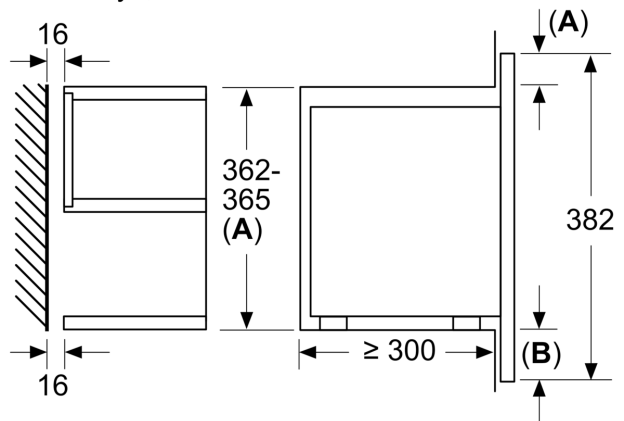

Techniniai duomenys

Papildoma funkcija: Tik mikrobangų krosnelė
Reguliavimo tipas: elektroninis
Gaminio išmatavimai: 382 x 594 x 318 mm
Paviršiaus išmatavimai: 220 x 350 x 270 mm
Elektros laidos ilgis: 150.0 cm
Svoris neto: 16.7 kg
Svoris bruto: 18.9 kg
EAN kodas: 4242002813820
Maks. mikrobangų galimumo lygis: 900 W
Galía: 1220 W
Srovė: 10 A
Įtampa: 220-240 V
Dažnis: 50; 60 Hz
Kištuko tipas: Schuko-/Gardy su žeminiu

**Serija 8, Įmontuojamoji mikrobangų
krosnelė, Balta
BFR634GW1**

Matmenys, mm

A: Galinė sienelė atvira

Matmenys, mm

A: Išsikišimas viršuje:

niša 362: 6 mm

niša 365: 3 mm

B: Išsikišimas apačioje: 14 mm

Matmenys, mm