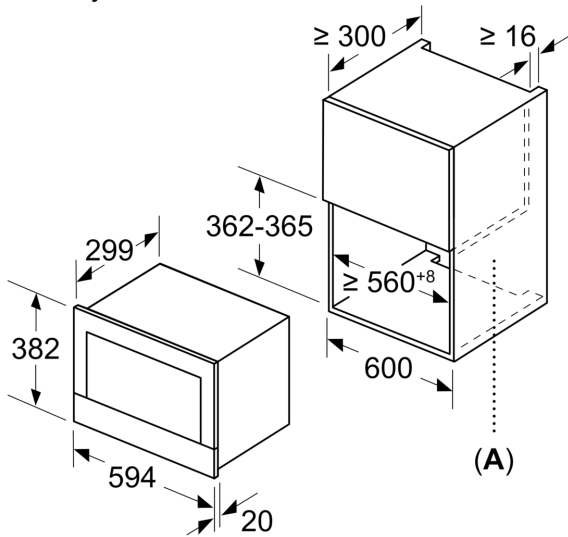

Techniniai duomenys

Papildoma funkcija: Tik mikrobangų krosnelė
Reguliavimo tipas: elektroninis
Gaminio išmatavimai: 382 x 594 x 318 mm
Paviršiaus išmatavimai: 220 x 350 x 270 mm
Elektros laidos ilgis: 150.0 cm
Svoris neto: 16.7 kg
Svoris bruto: 18.9 kg
EAN kodas: 4242002813820
Maks. mikrobangų galimumo lygis: 900 W
Galía: 1220 W
Srovė: 10 A
Įtampa: 220-240 V
Dažnis: 50; 60 Hz
Kištuko tipas: Schuko-/Gardy su žeminiu

Serija 8, Įmontuojamoji mikrobangų krosnelė, Balta BFR634GW1

Mikrobangų ir kaitinimo funkcijos

- Išmani inverterio technologija: ilgiau naudojant maksimali galia sumažinama iki 600 W

Dizainas

Komfortas

- LED apšvietimas
- Apsaugos nuo vaikų užraktas
- Į dešinę atidaromos durelės

**Serija 8, Įmontuojamoji mikrobangų
krosnelė, Balta
BFR634GW1**

Matmenys, mm

A: Galinė sienelė atvira

Matmenys, mm

A: Išsikišimas viršuje:

niša 362: 6 mm

niša 365: 3 mm

B: Išsikišimas apačioje: 14 mm

Matmenys, mm