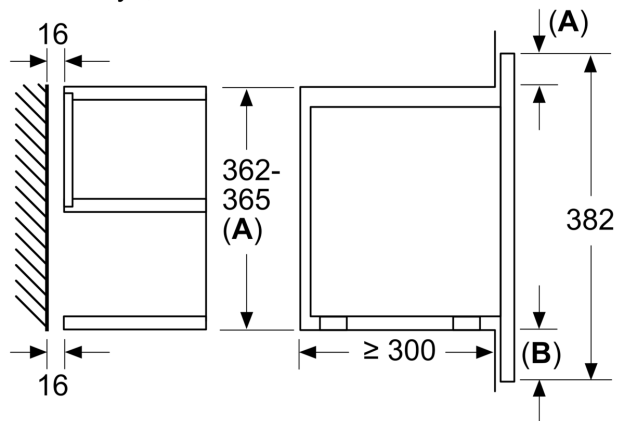

Techniniai duomenys

Papildoma funkcija: Tik mikrobangų krosnelė
Reguliavimo tipas: elektroninis
Gaminio išmatavimai: 382 x 594 x 318 mm
Paviršiaus išmatavimai: 220 x 350 x 270 mm
Elektros laidos ilgis: 150.0 cm
Svoris neto: 16.7 kg
Svoris bruto: 18.9 kg
EAN kodas: 4242002813790
Maks. mikrobangų galingumo lygis: 900 W
Galía: 1220 W
Srovė: 10 A
Įtampa: 220-240 V
Dažnis: 50; 60 Hz
Kištuko tipas: Schuko-/Gardy su žeminiu

**Seriya 8, Įmontuojamoji mikrobangų
krosnelė, Juodas
BFR634GB1**

Matmenys, mm

A: Galinė sienelė atvira

Matmenys, mm

A: Išsikišimas viršuje:

niša 362: 6 mm

niša 365: 3 mm

B: Išsikišimas apačioje: 14 mm

Matmenys, mm