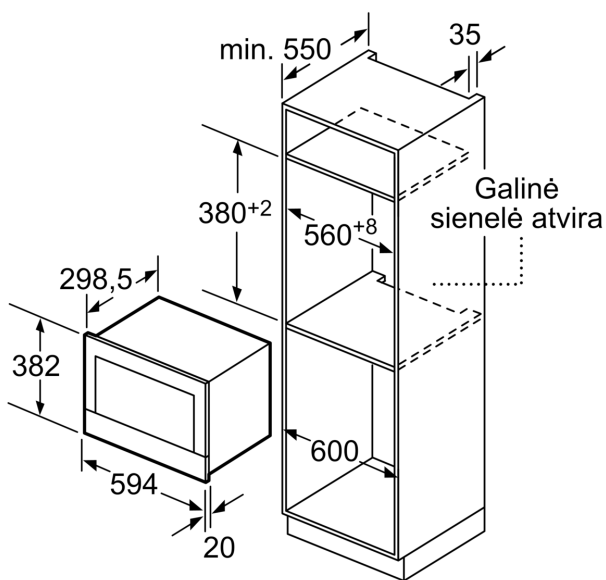

Techniniai duomenys

Papildoma funkcija: Tik mikrobangų krosnelė
Reguliavimo tipas: elektroninis
Gaminio išmatavimai: 382 x 594 x 318 mm
Paviršiaus išmatavimai: 220 x 350 x 270 mm
Elektros laidos ilgis: 150.0 cm
Svoris neto: 16.7 kg
Svoris bruto: 18.9 kg
EAN kodas: 4242002813790
Maks. mikrobangų galingumo lygis: 900 W
Galía: 1220 W
Srovė: 10 A
Įtampa: 220-240 V
Dažnis: 50; 60 Hz
Kištuko tipas: Schuko-/Gardy su žeminiu

**Seriya 8, Įmontuojamoji mikrobangų
krosnelė, Juodas
BFR634GB1**

Matmenys, mm

A: Galinė sienelė atvira

Matmenys, mm

A: Išsikišimas viršuje:

niša 362: 6 mm

niša 365: 3 mm

B: Išsikišimas apačioje: 14 mm

Matmenys, mm