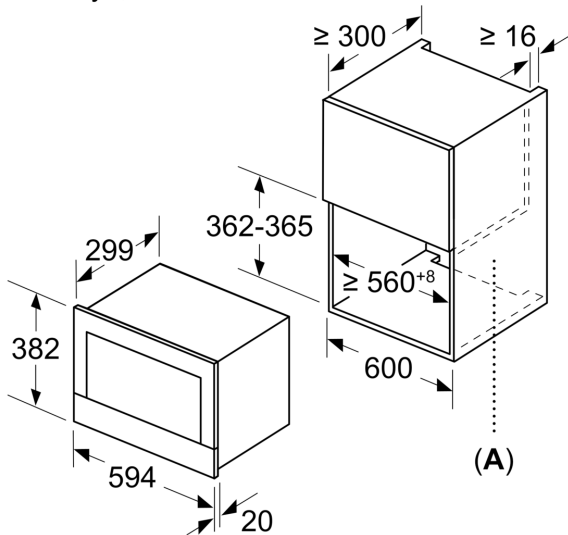

Techniniai duomenys

Papildoma funkcija: Tik mikrobangų krosnelė
Reguliavimo tipas: elektroninis
Gaminio išmatavimai: 382 x 594 x 318 mm
Paviršiaus išmatavimai: 220 x 350 x 270 mm
Elektros laidos ilgis: 150.0 cm
Svoris neto: 16.7 kg
Svoris bruto: 18.9 kg
EAN kodas: 4242002813790
Maks. mikrobangų galingumo lygis: 900 W
Galía: 1220 W
Srovė: 10 A
Įtampa: 220-240 V
Dažnis: 50; 60 Hz
Kištuko tipas: Schuko-/Gardy su žeminiu

Serija 8, Įmontuojamoji mikrobangų krosnelė, Juodas BFR634GB1

Mikrobangų ir kaitinimo funkcijos

- Išmani inverterio technologija: ilgiau naudojant maksimali galia sumažinama iki 600 W

Dizainas

Komfortas

- LED apšvietimas
- Apsaugos nuo vaikų užraktas
- Į dešinę atidaromos durelės

**Seriya 8, Įmontuojamoji mikrobangų
krosnelė, Juodas
BFR634GB1**

Matmenys, mm

A: Galinė sienelė atvira

Matmenys, mm

A: Išsikišimas viršuje:

niša 362: 6 mm

niša 365: 3 mm

B: Išsikišimas apačioje: 14 mm

Matmenys, mm