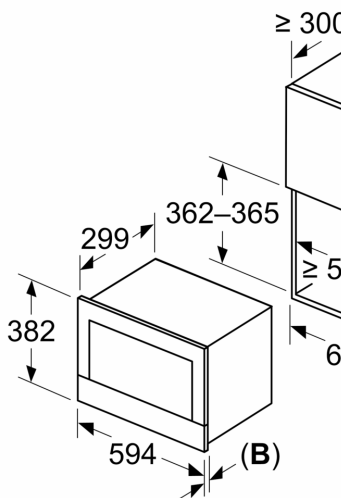

Techniniai duomenys

Papildoma funkcija: Tik mikrobangų krosnelė
Reguliavimo tipas: elektroninis
Gaminio išmatavimai: 382 x 594 x 318 mm
Paviršiaus išmatavimai: 230 x 350 x 270 mm
Elektros laido ilgis: 175.0 cm
Svoris neto: 15.9 kg
Svoris bruto: 17.7 kg
EAN kodas: 4242005322695
Maks. mikrobangų galingumo lygis: 900 W
Galía: 1220 W
Saugiklio apsauga: 10 A
Įtampa: 220-240 V
Dažnis: 50; 60 Hz
Kištuko tipas: Schuko-/Gardy su žeminiu

Aplinka ir saugumas

- Apsaugos nuo vaikų užraktas
- Integruotas aušinimo ventiliatorius

Techninė informacija:

- Tinklo kabelio ilgis: 175
- Bendra elektros prijung. galia: 1.22
- Įtampa: 220 - 240 V Įtampa: 220 - 240 V Įtampa: 220 - 240 V Įtampa: 220 - 240 V Įtampa: 220 - 240 V Įtampa: 220 - 240 V Įtampa: 220 - 240 V
- Įmontuojama į 60 cm pločio pakabinamą spintelę (min. 30 cm gylis), tinka montuoti į aukštą 60 cm pločio pakabinamą spintelę

Matmenys:

- Prietaiso matmenys, mm (A x P x G): 382 x 594 x 318
- Nišos matmenys, mm (A x P x G): 560–568 x 362–382 x 300, 560–568 x 362–382 x 300
- Montuojant prietaisą, visi matmenys turi atitikti brėžinyje nurodytus matmenis.

**Serija 8, Įmontuojamoji mikrobangų
krosnelė, Juodas
BFL9221B1**

Matmenys, mm

A: Galinė sienelė atvira
B: 19,5 mm

Matmenys, mm

A: Galinė sienelė atvira
B: 19,5 mm

Matmenys, mm

A: Išsikišimas viršuje:
niša 362: 6 mm
niša 365: 3 mm
B: Išsikišimas apačioje: 14 mm