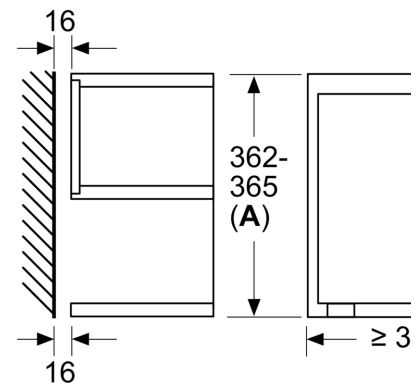

Techniniai duomenys

Papildoma funkcija: Tik mikrobangų krosnelė
Reguliavimo tipas: elektroninis
Gaminio išmatavimai: 382 x 594 x 318 mm
Paviršiaus išmatavimai: 230 x 350 x 270 mm
Elektros laido ilgis: 175.0 cm
Svoris neto: 15.9 kg
Svoris bruto: 17.7 kg
EAN kodas: 4242005322695
Maks. mikrobangų galingumo lygis: 900 W
Galía: 1220 W
Saugiklio apsauga: 10 A
Įtampa: 220-240 V
Dažnis: 50; 60 Hz
Kištuko tipas: Schuko-/Gardy su žeminiu

Matmenys:

- Prietaiso matmenys, mm (A x P x G): 382 x 594 x 318
- Nišos matmenys, mm (A x P x G): 560–568 x 362–382 x 300, 560–568 x 362–382 x 300
- Montuojant prietaisą, visi matmenys turi atitikti brėžinyje nurodytus matmenis.

**Serija 8, Įmontuojamoji mikrobangų
krosnelė, Juodas
BFL9221B1**

Matmenys, mm

A: Galinė sienelė atvira
B: 19,5 mm

Matmenys, mm

A: Galinė sienelė atvira
B: 19,5 mm

Matmenys, mm

A: Išsikišimas viršuje:
niša 362: 6 mm
niša 365: 3 mm
B: Išsikišimas apačioje: 14 mm