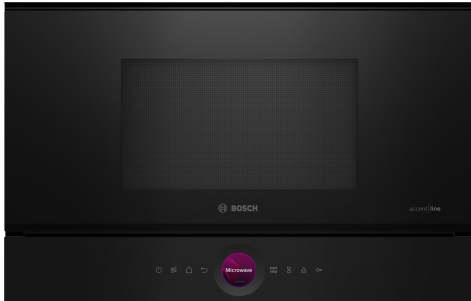

Serija 8, Įmontuojamoji mikrobangų krosnelė, Juodas BFL9221B1

Papildomi priedai

HEZ6UCC0 :
HEZG9AS00S :

Kompaktiška, 38 cm mikrobangų krosnelė. Inverterio technologija: pastovi mikrobangų galia, kad maistas šiltų palaipsniui. Mikrobangų sustiprinimo funkcija: pašildymas greitai ir paprastai.

- **Skaitmeninis valdymo ratukas:** paprastas, bet inovatyvus būdas pasirinkti orkaitės nustatymus.
- **„TFT Touch Display“:** lengvas valdymas naudojant inovatyvų skaitmeninį ratuką ir jutiklinį TFT ekraną.
- **AutoPilot7:** iš anksto nustatytos 7 automatinės programos kiekvieną patiekalą leidžia paruošti neprikaištingai.
- **Funkcija „Microwave Boost“:** greitas ir lengvas pašildymas.
- **Nerūdijančiojo plieno vidus:** vidų lengva valyti, nes paviršiai glotnūs ir nėra aštrių briaunų.

Serija 8, Įmontuojamoji mikrobangų krosnelė, Juodas BFL9221B1

Kompaktiška, 38 cm mikrobangų krosnelė. Inverterio technologija: pastovi mikrobangų galia, kad maistas šiltų palaipsniui. Mikrobangų sustiprinimo funkcija: pašildymas greitai ir paprastai.

Dizainas

- Vidus: nerūdijantis plienas, stiklinė apačia
- Valdymo elementai: ratukiniai
- Lietimu valdomos funkcijos

Valymas

- EasyClean funkcija

Komfortas

- Elektroninis laikrodis
- Paprastas ir patogus elektroninis valdymas
- AutoPilot, 7
- Mikrobangų krosnelės funkcija su 3 atitirpinimo programomis ir 4 kepimo programomis.
- Quick Start: vienu spustelėjimu mikrobangų krosnelė paleidžiama veikti maksimalia galia 30 sekundžių, papildomais spustelėjimais pridedama dar 30 sek.
- LED apšvietimas
- Orkaitės tūris: 21