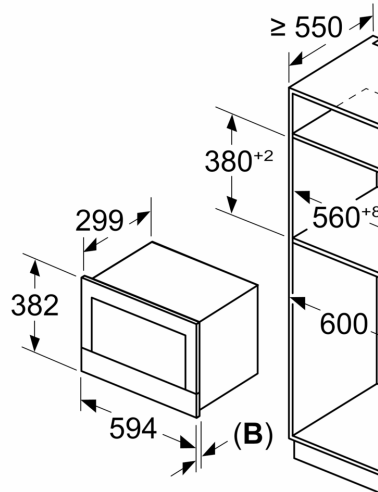

Techniniai duomenys

Papildoma funkcija: Tik mikrobangų krosnelė
Reguliavimo tipas: elektroninis
Gaminio išmatavimai: 382 x 594 x 318 mm
Paviršiaus išmatavimai: 230 x 350 x 270 mm
Elektros laido ilgis: 175.0 cm
Svoris neto: 15.9 kg
Svoris bruto: 17.7 kg
EAN kodas: 4242005322695
Maks. mikrobangų galingumo lygis: 900 W
Galía: 1220 W
Saugiklio apsauga: 10 A
Įtampa: 220-240 V
Dažnis: 50; 60 Hz
Kištuko tipas: Schuko-/Gardy su žeminiu

Aplinka ir saugumas

- Apsaugos nuo vaikų užraktas
- Integruotas aušinimo ventiliatorius

Techninė informacija:

- Tinklo kabelio ilgis: 175
- Bendra elektros prijung. galia: 1.22
- Įtampa: 220 - 240 V Įtampa: 220 - 240 V Įtampa: 220 - 240 V Įtampa: 220 - 240 V Įtampa: 220 - 240 V Įtampa: 220 - 240 V Įtampa: 220 - 240 V
- Įmontuojama į 60 cm pločio pakabinamą spintelę (min. 30 cm gylis), tinka montuoti į aukštą 60 cm pločio pakabinamą spintelę

Matmenys:

- Prietaiso matmenys, mm (A x P x G): 382 x 594 x 318
- Nišos matmenys, mm (A x P x G): 560–568 x 362–382 x 300, 560–568 x 362–382 x 300
- Montuojant prietaisą, visi matmenys turi atitikti brėžinyje nurodytus matmenis.

**Serija 8, Įmontuojamoji mikrobangų
krosnelė, Juodas
BFL9221B1**

Matmenys, mm

A: Galinė sienelė atvira
B: 19,5 mm

Matmenys, mm

A: Galinė sienelė atvira
B: 19,5 mm

Matmenys, mm

A: Išsikišimas viršuje:
niša 362: 6 mm
niša 365: 3 mm
B: Išsikišimas apačioje: 14 mm