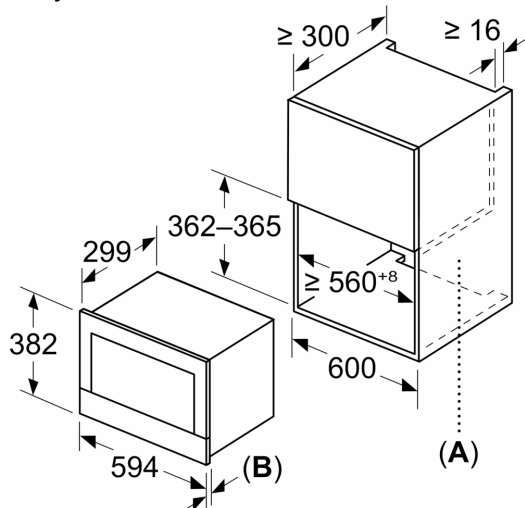

**Serija 8, Įmontuojamoji mikrobangų
krosnelė, Balta
BFL7221W1**

Matmenys, mm

A: Galinė sienelė atvira
B: 19,5 mm

Matmenys, mm