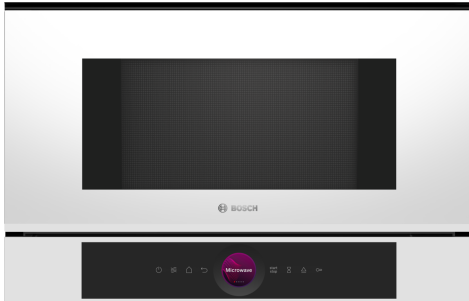

Serija 8, Įmontuojamoji mikrobangų krosnelė, Balta BFL7221W1

Papildomi priedai

HEZ6UCC0 :
HEZG9AS00S :

Kompaktiška, 38 cm mikrobangų krosnelė. Inverterio technologija: pastovi mikrobangų galia, kad maistas šiltų palaipsniui. Mikrobangų sustiprinimo funkcija: pašildymas greitai ir paprastai.

- **Skaitmeninis valdymo ratukas:** paprastas, bet inovatyvus būdas pasirinkti orkaitės nustatymus.
- **„TFT Touch Display“:** lengvas valdymas naudojant inovatyvų skaitmeninį ratuką ir jutiklinį TFT ekraną.
- **AutoPilot7:** iš anksto nustatytos 7 automatinės programos kiekvieną patiekalą leidžia paruošti neprikaištingai.
- **Nerūdijančiojo plieno vidus:** vidų lengva valyti, nes paviršiai glotnūs ir nėra aštrių briaunų.
- **„Cleaning Assistance“:** mažiau pastangų išvalyti

Serija 8, Įmontuojamoji mikrobangų krosnelė, Balta BFL7221W1

Kompaktiška, 38 cm mikrobangų krosnelė. Inverterio technologija: pastovi mikrobangų galia, kad maistas šiltų palaipsniui. Mikrobangų sustiprinimo funkcija: pašildymas greitai ir paprastai.

Dizainas

- Vidus: nerūdijantis plienas, stiklinė apačia
- Valdymo elementai: ratukiniai
- Lietimu valdomos funkcijos

Valymas

- EasyClean funkcija

Komfortas

- Elektroninis laikrodis
- Elektroninis valdymas: BE61
- Paprastas ir patogus elektroninis valdymas
- AutoPilot, 7
- Mikrobangų krosnelės funkcija su 3 atitirpinimo programomis ir 4 kepimo programomis.
- Quick Start: vienu spustelėjimu mikrobangų krosnelė paleidžiama veikti maksimalia galia 30 sekundžių, papildomais spustelėjimais pridedama dar 30 sek.
- LED apšvietimas
- Orkaitės tūris: 21