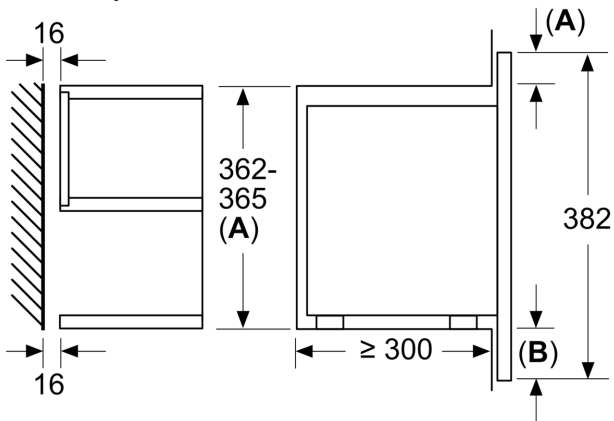

Techniniai duomenys

Papildoma funkcija: Tik mikrobangų krosnelė
Reguliavimo tipas: elektroninis
Gaminio išmatavimai: 382 x 594 x 318 mm
Paviršiaus išmatavimai: 230 x 350 x 270 mm
Elektros laidos ilgis: 175.0 cm
Svoris neto: 17.2 kg
Svoris bruto: 19.0 kg
EAN kodas: 4242005319978
Maks. mikrobangų galingumo lygis: 900 W
Galía: 1220 W
Srovė: 10 A
Įtampa: 220-240 V
Dažnis: 50; 60 Hz
Kištuko tipas: Schuko-/Gardy su žeminiu

Matmenys:

- Prietaiso matmenys, mm (A x P x G): 382 x 594 x 318
- Nišos matmenys, mm (A x P x G): 560–568 x 362–382 x 300, 560–568 x 362–382 x 300
- Montuojant prietaisą, visi matmenys turi atitikti brėžinyje nurodytus matmenis.

**Serija 8, Įmontuojamoji mikrobangų
krosnelė, Balta
BFL7221W1**

Matmenys, mm

A: Galinė sienelė atvira
B: 19,5 mm

Matmenys, mm

A: Galinė sienelė atvira
B: 19,5 mm

Matmenys, mm

A: Išsikišimas viršuje:
niša 362: 6 mm
niša 365: 3 mm
B: Išsikišimas apačioje: 14 mm