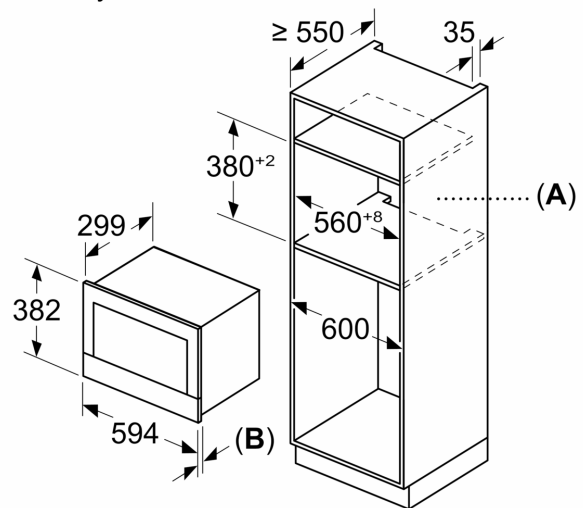

A: Galinė sienelė atvira
B: 19,5 mm

Matmenys, mm