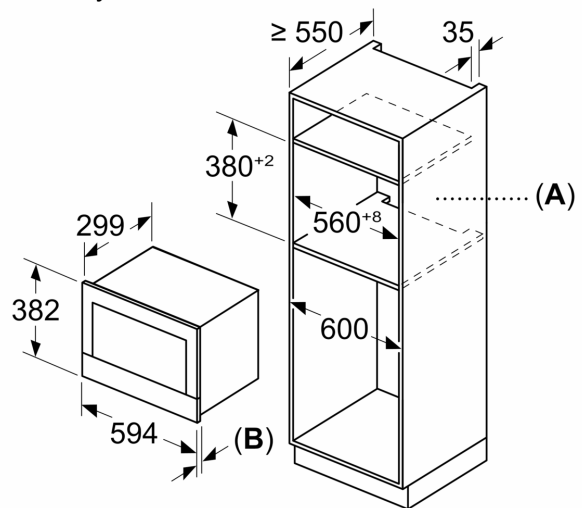

A: Galinė sienelė atvira
B: 19,5 mm

Matmenys, mm