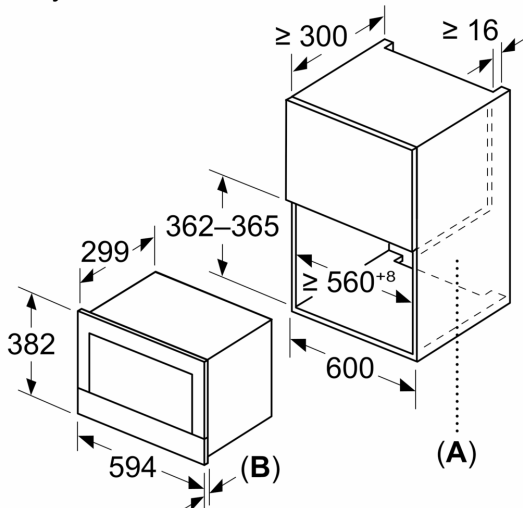

**Serija 8, Įmontuojamoji mikrobangų
krosnelė, Juodas
BFL7221B1**

Matmenys, mm

A: Galinė sienelė atvira
B: 19,5 mm

Matmenys, mm