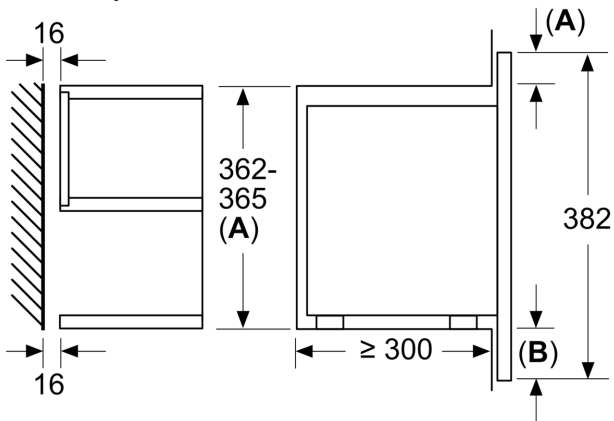

Techniniai duomenys

Papildoma funkcija: Tik mikrobangų krosnelė
Reguliavimo tipas: elektroninis
Gaminio išmatavimai: 382 x 594 x 318 mm
Paviršiaus išmatavimai: 230 x 350 x 270 mm
Elektros laidos ilgis: 175.0 cm
Svoris neto: 16.9 kg
Svoris bruto: 18.7 kg
EAN kodas: 4242005319985
Maks. mikrobangų galingumo lygis: 900 W
Galía: 1220 W
Srovė: 10 A
Įtampa: 220-240 V
Dažnis: 50; 60 Hz
Kištuko tipas: Schuko-/Gardy su žeminiu

Matmenys:

- Prietaiso matmenys, mm (A x P x G): 382 x 594 x 318
- Nišos matmenys, mm (A x P x G): 560–568 x 362–382 x 300, 560–568 x 362–382 x 300
- Montuojant prietaisą, visi matmenys turi atitikti brėžinyje nurodytus matmenis.

**Serija 8, Įmontuojamoji mikrobangų
krosnelė, Juodas
BFL7221B1**

Matmenys, mm

A: Galinė sienelė atvira
B: 19,5 mm

Matmenys, mm

A: Galinė sienelė atvira
B: 19,5 mm

Matmenys, mm

A: Išsikišimas viršuje:
niša 362: 6 mm
niša 365: 3 mm
B: Išsikišimas apačioje: 14 mm