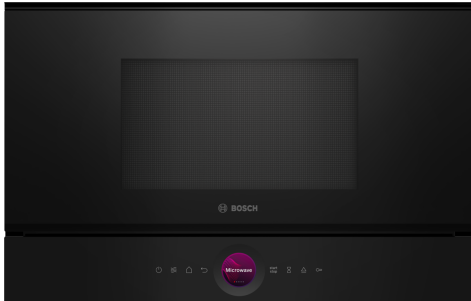

**Serija 8, Įmontuojamoji mikrobangų
krosnelė, Juodas
BFL7221B1**

Papildomi priedai

HEZ6UCC0 :
HEZG9AS00S :

**Kompaktiška, 38 cm mikrobangų krosnelė.
Inverterio technologija: pastovi
mikrobangų galia, kad maistas šiltų
palaipsniui. Mikrobangų sustiprinimo
funkcija: pašildymas greitai ir paprastai.**

- **Skaitmeninis valdymo ratukas:** paprastas, bet inovatyvus būdas pasirinkti orkaitės nustatymus.
- **„TFT Touch Display“:** lengvas valdymas naudojant inovatyvų skaitmeninį ratuką ir jutiklinį TFT ekraną.
- **AutoPilot7:** iš anksto nustatytos 7 automatinės programos kiekvieną patiekalą leidžia paruošti neprikaištingai.
- **Nerūdijančiojo plieno vidus:** vidų lengva valyti, nes paviršiai glotnūs ir nėra aštrių briaunų.
- **„Cleaning Assistance“:** mažiau pastangų išvalyti

Serija 8, Įmontuojamoji mikrobangų krosnelė, Juodas BFL7221B1

Kompaktiška, 38 cm mikrobangų krosnelė. Inverterio technologija: pastovi mikrobangų galia, kad maistas šiltų palaipsniui. Mikrobangų sustiprinimo funkcija: pašildymas greitai ir paprastai.

Dizainas

- Vidus: nerūdijantis plienas, stiklinė apačia
- Valdymo elementai: ratukiniai
- Lietimu valdomos funkcijos

Valymas

- EasyClean funkcija

Komfortas

- Elektroninis laikrodis
- Elektroninis valdymas: BE61
- Paprastas ir patogus elektroninis valdymas
- AutoPilot, 7
- Mikrobangų krosnelės funkcija su 3 atitirpinimo programomis ir 4 kepimo programomis.
- Quick Start: vienu spustelėjimu mikrobangų krosnelė paleidžiama veikti maksimalia galia 30 sekundžių, papildomais spustelėjimais pridedama dar 30 sek.
- LED apšvietimas
- Orkaitės tūris: 21