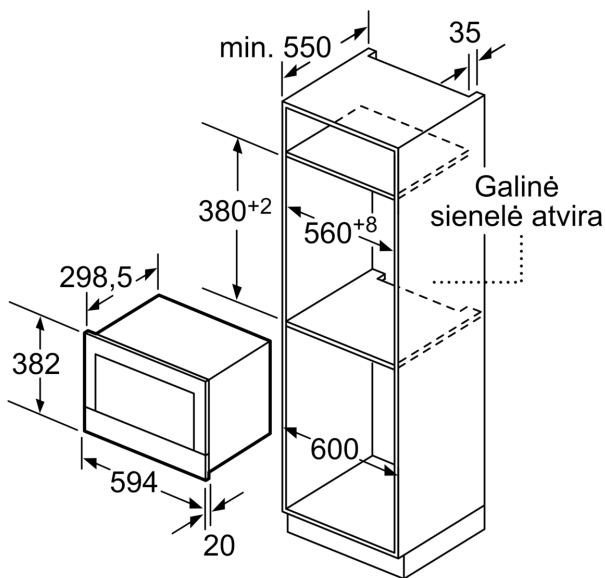

Techniniai duomenys

Papildoma funkcija: Tik mikrobangų krosnelė
Reguliavimo tipas: elektroninis
Gaminio išmatavimai: 382 x 594 x 318 mm
Paviršiaus išmatavimai: 220 x 350 x 270 mm
Elektros laidos ilgis: 150.0 cm
Svoris neto: 16.7 kg
Svoris bruto: 18.9 kg
EAN kodas: 4242002813783
Maks. mikrobangų galingumo lygis: 900 W
Galía: 1220 W
Srovė: 10 A
Įtampa: 220-240 V
Dažnis: 50; 60 Hz
Kištuko tipas: Schuko-/Gardys su žeminiu

**Seriya 8, Įmontuojamoji mikrobangų
krosnelė, Balta
BFL634GW1**

Matmenys, mm

A: Galinė sienelė atvira

Matmenys, mm

A: Išsikišimas viršuje:

niša 362: 6 mm

niša 365: 3 mm

B: Išsikišimas apačioje: 14 mm

Matmenys, mm