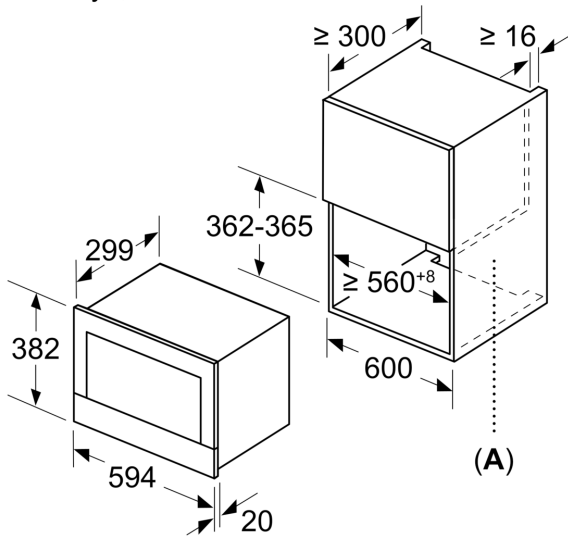

Techniniai duomenys

Papildoma funkcija: Tik mikrobangų krosnelė
Reguliavimo tipas: elektroninis
Gaminio išmatavimai: 382 x 594 x 318 mm
Paviršiaus išmatavimai: 220 x 350 x 270 mm
Elektros laidos ilgis: 150.0 cm
Svoris neto: 16.7 kg
Svoris bruto: 18.9 kg
EAN kodas: 4242002813783
Maks. mikrobangų galingumo lygis: 900 W
Galía: 1220 W
Srovė: 10 A
Įtampa: 220-240 V
Dažnis: 50; 60 Hz
Kištuko tipas: Schuko-/Gardys su žeminiu

Serija 8, Įmontuojamoji mikrobangų krosnelė, Balta BFL634GW1

Mikrobangų ir kaitinimo funkcijos

- Išmani inverterio technologija: ilgiau naudojant maksimali galia sumažinama iki 600 W

Dizainas

Komfortas

- LED apšvietimas
- Apsaugos nuo vaikų užraktas
- Į kairę atidaromos durelės

**Seriya 8, Įmontuojamoji mikrobangų
krosnelė, Balta
BFL634GW1**

Matmenys, mm

A: Galinė sienelė atvira

Matmenys, mm

A: Išsikišimas viršuje:

niša 362: 6 mm

niša 365: 3 mm

B: Išsikišimas apačioje: 14 mm

Matmenys, mm