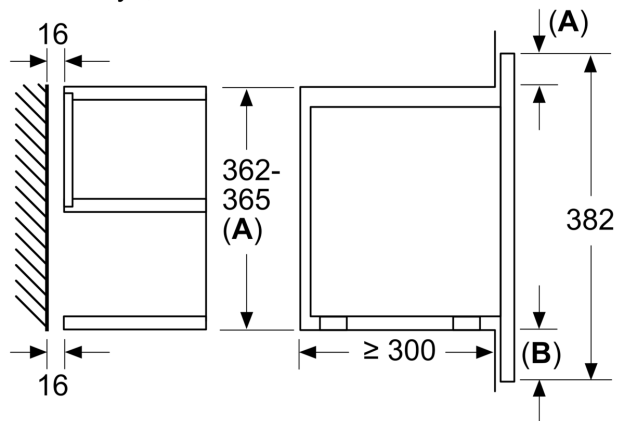

Techniniai duomenys

Papildoma funkcija: Tik mikrobangų krosnelė
Reguliavimo tipas: elektroninis
Gaminio išmatavimai: 382 x 594 x 318 mm
Paviršiaus išmatavimai: 220 x 350 x 270 mm
Elektros laidos ilgis: 150.0 cm
Svoris neto: 16.7 kg
Svoris bruto: 18.9 kg
EAN kodas: 4242002813783
Maks. mikrobangų galingumo lygis: 900 W
Galía: 1220 W
Srovė: 10 A
Įtampa: 220-240 V
Dažnis: 50; 60 Hz
Kištuko tipas: Schuko-/Gardys su žeminiu

**Seriya 8, Įmontuojamoji mikrobangų
krosnelė, Balta
BFL634GW1**

Matmenys, mm

A: Galinė sienelė atvira

Matmenys, mm

A: Išsikišimas viršuje:

niša 362: 6 mm

niša 365: 3 mm

B: Išsikišimas apačioje: 14 mm

Matmenys, mm