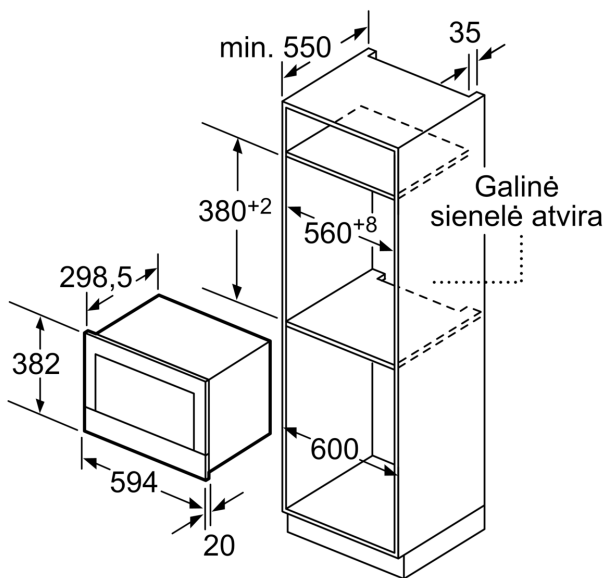

Techniniai duomenys

Papildoma funkcija: Tik mikrobangų krosnelė
Reguliavimo tipas: elektroninis
Gaminio išmatavimai: 382 x 594 x 318 mm
Paviršiaus išmatavimai: 220 x 350 x 270 mm
Elektros laidos ilgis: 150.0 cm
Svoris neto: 16.7 kg
Svoris bruto: 18.9 kg
EAN kodas: 4242002813769
Maks. mikrobangų galingumo lygis: 900 W
Galía: 1220 W
Srovė: 10 A
Įtampa: 220-240 V
Dažnis: 50; 60 Hz
Kištuko tipas: Schuko-/Gardy su žeminiu

Komfortas

- LED apšvietimas
- Apsaugos nuo vaikų užraktas
- Į kairę atidaromos durelės

Serija 8, Įmontuojamoji mikrobangų krosnelė, Nerūdijančio plieno BFL634GS1

Matmenys, mm

A: Galinė sienelė atvira

Matmenys, mm

A: Išsikišimas viršuje:

niša 362: 6 mm

niša 365: 3 mm

B: Išsikišimas apačioje: 14 mm

Matmenys, mm