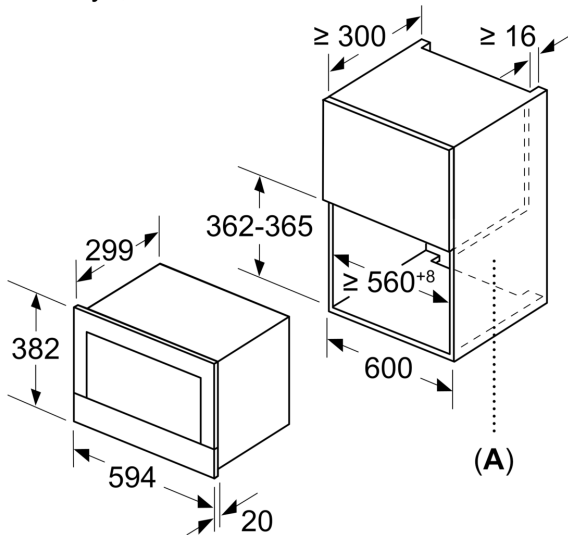

Techniniai duomenys

Papildoma funkcija: Tik mikrobangų krosnelė
Reguliavimo tipas: elektroninis
Gaminio išmatavimai: 382 x 594 x 318 mm
Paviršiaus išmatavimai: 220 x 350 x 270 mm
Elektros laidos ilgis: 150.0 cm
Svoris neto: 16.7 kg
Svoris bruto: 18.9 kg
EAN kodas: 4242002813769
Maks. mikrobangų galingumo lygis: 900 W
Galía: 1220 W
Srovė: 10 A
Įtampa: 220-240 V
Dažnis: 50; 60 Hz
Kištuko tipas: Schuko-/Gardy su žeminiu

Serija 8, Įmontuojamoji mikrobangų krosnelė, Nerūdijančio plieno BFL634GS1

Mikrobangų ir kaitinimo funkcijos

- Išmani inverterio technologija: ilgiau naudojant maksimali galia sumažinama iki 600 W

Dizainas

Komfortas

- LED apšvietimas
- Apsaugos nuo vaikų užraktas
- Į kairę atidaromos durelės

Serija 8, Įmontuojamoji mikrobangų krosnelė, Nerūdijančio plieno BFL634GS1

Matmenys, mm

A: Galinė sienelė atvira

Matmenys, mm

A: Išsikišimas viršuje:

niša 362: 6 mm

niša 365: 3 mm

B: Išsikišimas apačioje: 14 mm

Matmenys, mm