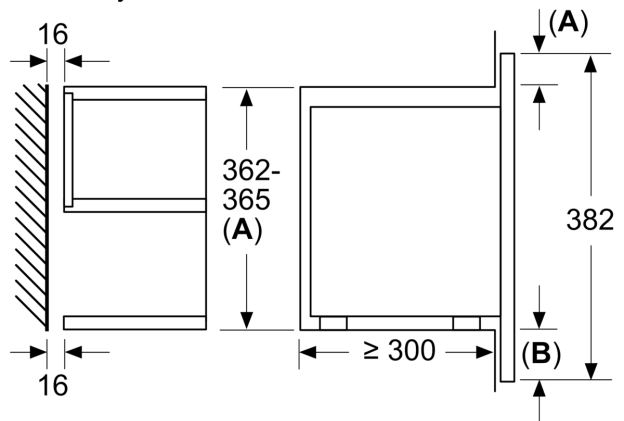

Techniniai duomenys

Papildoma funkcija: Tik mikrobangų krosnelė
Reguliavimo tipas: elektroninis
Gaminio išmatavimai: 382 x 594 x 318 mm
Paviršiaus išmatavimai: 220 x 350 x 270 mm
Elektros laidos ilgis: 150.0 cm
Svoris neto: 16.7 kg
Svoris bruto: 18.9 kg
EAN kodas: 4242002813769
Maks. mikrobangų galingumo lygis: 900 W
Galía: 1220 W
Srovė: 10 A
Įtampa: 220-240 V
Dažnis: 50; 60 Hz
Kištuko tipas: Schuko-/Gardy su žeminiu

Komfortas

- LED apšvietimas
- Apsaugos nuo vaikų užraktas
- Į kairę atidaromos durelės

Serija 8, Įmontuojamoji mikrobangų krosnelė, Nerūdijančio plieno BFL634GS1

Matmenys, mm

A: Galinė sienelė atvira

Matmenys, mm

A: Išsikišimas viršuje:

niša 362: 6 mm

niša 365: 3 mm

B: Išsikišimas apačioje: 14 mm

Matmenys, mm