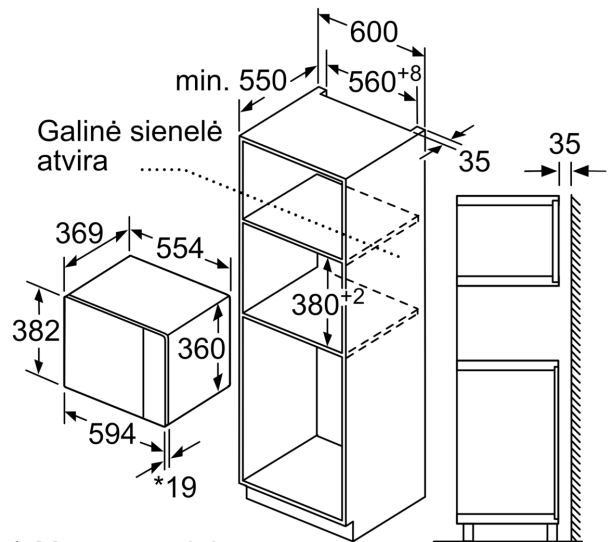

### Techniniai duomenys

Papildoma funkcija: ..... Tik mikrobangų krosnelė  
Reguliavimo tipas: ..... elektroninis  
Gaminio išmatavimai: ..... 382 x 594 x 388 mm  
Paviršiaus išmatavimai: ..... 208.0 x 328.0 x 369.0 mm  
Elektros laidos ilgis: ..... 130.0 cm  
Svoris neto: ..... 18.5 kg  
Svoris bruto: ..... 21.6 kg  
EAN kodas: ..... 4242005038978  
Maks. mikrobangų galingumo lygis: ..... 900 W  
Galia: ..... 1450 W  
Srovė: ..... 10 A  
Įtampa: ..... 220-230 V  
Dažnis: ..... 50 Hz  
Kištuko tipas: ..... Schuko-/Gardy su žeminiu  
Pridedami priedai: ..... 1 x Sukamoji lėkštė

### **Dizainas**

- Orkaitės indikacijos elementai
- Į kairę atidaromos durelės

### **Komfortas**

- Paprastas ir patogus elektroninis valdymas
- LED apšvietimas
- Besisukanti stiklinė 31.5 skersmens lėkštė
- Elektroninis laikrodis
- Integruotas aušinimo ventiliatorius

**Serija 6, Įmontuojamoji mikrobangų krosnelė, 59 x 38 cm, White BFL554MW0**

Mikrobangų krosnelė  
Montuojama kampe

Matmenys mm

\* 20 mm naudojant metalinį paviršių

Matmenys, mm

\* 20 mm naudojant metalinį paviršių

Matmenys, mm

Matmenys, mm