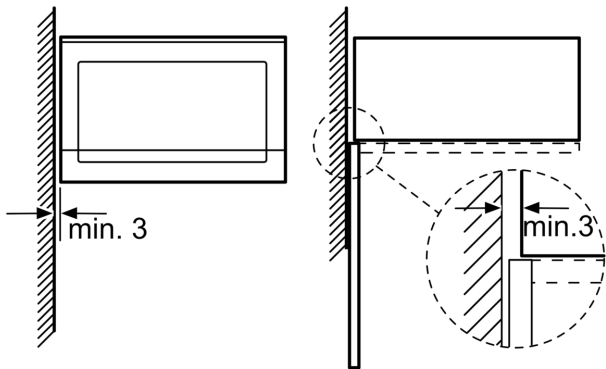

### Techniniai duomenys

Papildoma funkcija: ..... Tik mikrobangų krosnelė  
Reguliavimo tipas: ..... elektroninis  
Gaminio išmatavimai: ..... 382 x 594 x 388 mm  
Paviršiaus išmatavimai: ..... 208.0 x 328.0 x 369.0 mm  
Elektros laidos ilgis: ..... 130.0 cm  
Svoris neto: ..... 18.5 kg  
Svoris bruto: ..... 21.6 kg  
EAN kodas: ..... 4242005038978  
Maks. mikrobangų galingumo lygis: ..... 900 W  
Galia: ..... 1450 W  
Srovė: ..... 10 A  
Įtampa: ..... 220-230 V  
Dažnis: ..... 50 Hz  
Kištuko tipas: ..... Schuko-/Gardy su žeminiu  
Pridedami priedai: ..... 1 x Sukamoji lėkštė

### **Dizainas**

- Orkaitės indikacijos elementai
- Į kairę atidaromos durelės

### **Komfortas**

- Paprastas ir patogus elektroninis valdymas
- LED apšvietimas
- Besisukanti stiklinė 31.5 skersmens lėkštė
- Elektroninis laikrodis
- Integruotas aušinimo ventiliatorius

**Serija 6, Įmontuojamoji mikrobangų krosnelė, 59 x 38 cm, White BFL554MW0**

Mikrobangų krosnelė  
Montuojama kampe

Matmenys mm

\* 20 mm naudojant metalinį paviršių

Matmenys, mm

\* 20 mm naudojant metalinį paviršių

Matmenys, mm

Matmenys, mm