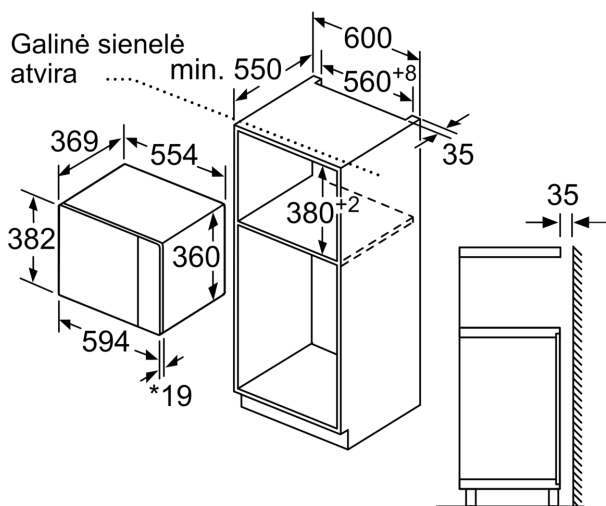

### Techniniai duomenys

Papildoma funkcija: ..... Tik mikrobangų krosnelė  
Reguliavimo tipas: ..... elektroninis  
Gaminio išmatavimai: ..... 382 x 594 x 388 mm  
Paviršiaus išmatavimai: ..... 208.0 x 328.0 x 369.0 mm  
Elektros laidos ilgis: ..... 130.0 cm  
Svoris neto: ..... 18.5 kg  
Svoris bruto: ..... 21.6 kg  
EAN kodas: ..... 4242005038978  
Maks. mikrobangų galingumo lygis: ..... 900 W  
Galia: ..... 1450 W  
Srovė: ..... 10 A  
Įtampa: ..... 220-230 V  
Dažnis: ..... 50 Hz  
Kištuko tipas: ..... Schuko-/Gardy su žeminiu  
Pridedami priedai: ..... 1 x Sukamoji lėkštė

### **Dizainas**

- Orkaitės indikacijos elementai
- Į kairę atidaromos durelės

### **Komfortas**

- Paprastas ir patogus elektroninis valdymas
- LED apšvietimas
- Besisukanti stiklinė 31.5 skersmens lėkštė
- Elektroninis laikrodis
- Integruotas aušinimo ventiliatorius

**Serija 6, Įmontuojamoji mikrobangų krosnelė, 59 x 38 cm, White BFL554MW0**

Mikrobangų krosnelė  
Montuojama kampe

Matmenys mm

\* 20 mm naudojant metalinį paviršių

Matmenys, mm

\* 20 mm naudojant metalinį paviršių

Matmenys, mm

Matmenys, mm