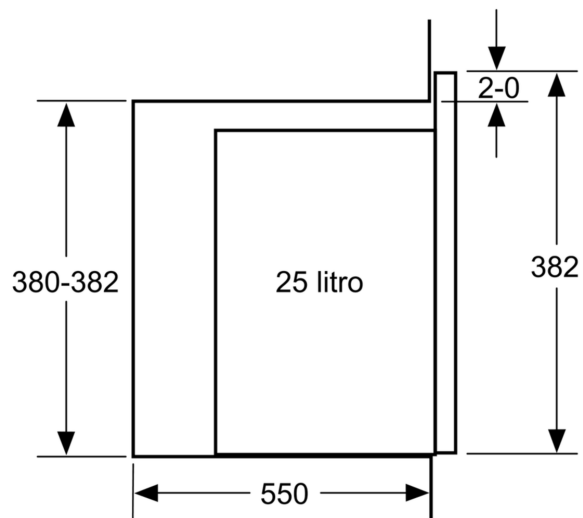

### Techniniai duomenys

Papildoma funkcija: ..... Tik mikrobangų krosnelė  
Reguliavimo tipas: ..... elektroninis  
Gaminio išmatavimai: ..... 382 x 594 x 388 mm  
Paviršiaus išmatavimai: ..... 208.0 x 328.0 x 369.0 mm  
Elektros laidos ilgis: ..... 130.0 cm  
Svoris neto: ..... 18.5 kg  
Svoris bruto: ..... 21.6 kg  
EAN kodas: ..... 4242005038978  
Maks. mikrobangų galingumo lygis: ..... 900 W  
Galia: ..... 1450 W  
Srovė: ..... 10 A  
Įtampa: ..... 220-230 V  
Dažnis: ..... 50 Hz  
Kištuko tipas: ..... Schuko-/Gardy su žeminiu  
Pridedami priedai: ..... 1 x Sukamoji lėkštė

### **Komfortas**

- Paprastas ir patogus elektroninis valdymas
- LED apšvietimas
- Besisukanti stiklinė 31.5 skersmens lėkštė
- Elektroninis laikrodis
- Integruotas aušinimo ventiliatorius

**Serija 6, Įmontuojamoji mikrobangų krosnelė, 59 x 38 cm, White BFL554MW0**

Mikrobangų krosnelė  
Montuojama kampe

Matmenys mm

\* 20 mm naudojant metalinį paviršių

Matmenys, mm

\* 20 mm naudojant metalinį paviršių

Matmenys, mm

Matmenys, mm