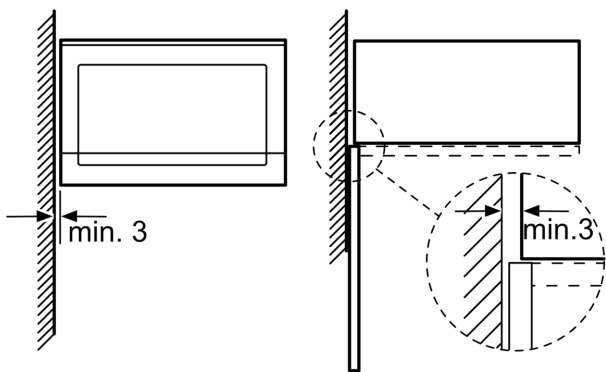

Techniniai duomenys

Papildoma funkcija: Tik mikrobangų krosnelė
Reguliavimo tipas: elektroninis
Gaminio išmatavimai: 382 x 594 x 388 mm
Paviršiaus išmatavimai: 208.0 x 328.0 x 369.0 mm
Elektros laidos ilgis: 130.0 cm
Svoris neto: 18.5 kg
Svoris bruto: 21.6 kg
EAN kodas: 4242005038985
Maks. mikrobangų galingumo lygis: 900 W
Galía: 1450 W
Srovė: 10 A
Įtampa: 220-230 V
Dažnis: 50 Hz
Kištuko tipas: Schuko-/Gardy su žeminiu
Priedami priedai: 1 x Sukamoji lėkštė

Serija 6, Įmontuojamoji mikrobangų krosnelė, 59 x 38 cm, Juodas BFL554MB0

Mikrobangų ir kaitinimo funkcijos

- Maks. galia: 900; 5, mikrobangų krosnelės galios parinktys: 90, 180, 360, 600, 900
- AutoPilot, 7
- Mikrobangų krosnelės funkcija su 4 atitirpinimo programomis ir 3 kepimo programomis.
- atminties funkcija (1 nustatymas)

Dizainas

- Orkaitės indikacijos elementai

Komfortas

- Paprastas ir patogus elektroninis valdymas
- LED apšvietimas
- Besisukanti stiklinė 31.5 skersmens lėkštė
- Elektroninis laikrodis
- Integruotas aušinimo ventiliatorius

**Serija 6, Įmontuojamoji mikrobangų
krosnelė, 59 x 38 cm, Juodas
BFL554MB0**

Mikrobangų krosnelė
Montuojama kampe

Matmenys mm

Matmenys, mm

* 20 mm naudojant metalinį
paviršių

Matmenys, mm