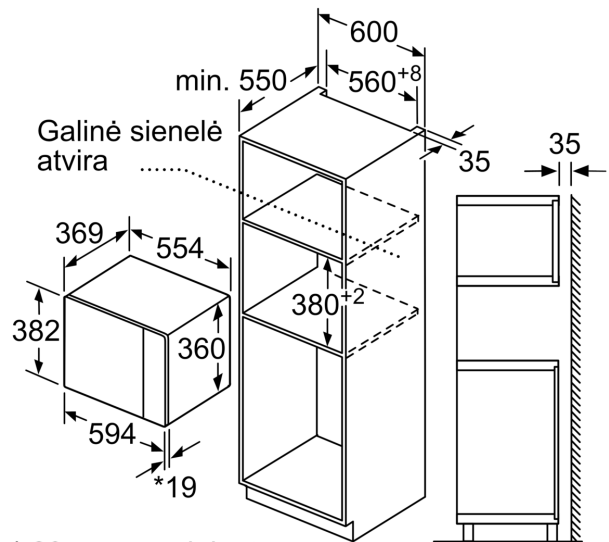

Techniniai duomenys

Papildoma funkcija: Tik mikrobangų krosnelė
Reguliavimo tipas: elektroninis
Gaminio išmatavimai: 382 x 594 x 388 mm
Paviršiaus išmatavimai: 208.0 x 328.0 x 369.0 mm
Elektros laidos ilgis: 130.0 cm
Svoris neto: 18.5 kg
Svoris bruto: 21.6 kg
EAN kodas: 4242005038985
Maks. mikrobangų galingumo lygis: 900 W
Galía: 1450 W
Srovė: 10 A
Įtampa: 220-230 V
Dažnis: 50 Hz
Kištuko tipas: Schuko-/Gardy su žeminiu
Priedami priedai: 1 x Sukamoji lėkštė

Serija 6, Įmontuojamoji mikrobangų krosnelė, 59 x 38 cm, Juodas BFL554MB0

Mikrobangų ir kaitinimo funkcijos

- Maks. galia: 900; 5, mikrobangų krosnelės galios parinktys: 90, 180, 360, 600, 900
- AutoPilot, 7
- Mikrobangų krosnelės funkcija su 4 atitirpinimo programomis ir 3 kepimo programomis.
- atminties funkcija (1 nustatymas)

Dizainas

- Orkaitės indikacijos elementai

Komfortas

- Paprastas ir patogus elektroninis valdymas
- LED apšvietimas
- Besisukanti stiklinė 31.5 skersmens lėkštė
- Elektroninis laikrodis
- Integruotas aušinimo ventiliatorius

**Serija 6, Įmontuojamoji mikrobangų
krosnelė, 59 x 38 cm, Juodas
BFL554MB0**

Mikrobangų krosnelė
Montuojama kampe

Matmenys mm

Matmenys, mm

* 20 mm naudojant metalinį
paviršių

Matmenys, mm