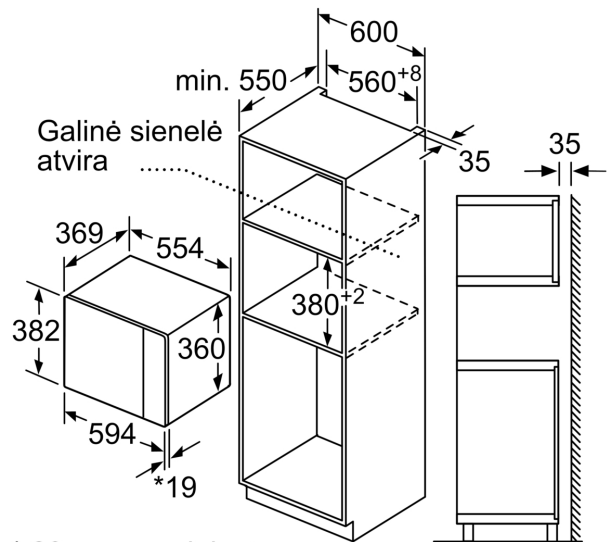

Techniniai duomenys

Papildoma funkcija: Tik mikrobangų krosnelė
Reguliavimo tipas: Elektroninis
Gaminio išmatavimai: 382x594x388 mm
Paviršiaus išmatavimai: 208 x 328 x 369 mm
Elektros laido ilgis: 130 cm
Svoris neto: 18.5 kg
Svoris bruto: 21.6 kg
EAN kodas: 4242005038985
Maks. mikrobangų galingumo lygis: 900 W
Galía: 1450 W
Saugiklio apsauga: 10 A
Įtampa: 220-230 V
Dažnis: 50 Hz
Kištuko tipas: Schuko-/Gardy su žeminiu
Pridedami priedai: 1 x Sukamoji lėkštė

Dizainas

- Orkaitės indikacijos elementai

Komfortas

- Paprastas ir patogus elektroninis valdymas
- LED apšvietimas
- Besisukanti stiklinė 31.5 cm skersmens lėkštė
- Elektroninis laikrodis
- Integruotas aušinimo ventiliatorius

**Serija 6, Įmontuojamoji mikrobangų
krosnelė, 59 x 38 cm, Juodas
BFL554MB0**

Mikrobangų krosnelė
Montuojama kampe

Matmenys mm

* 20 mm naudojant
metalinį paviršių

Matmenys, mm

* 20 mm naudojant metalinį
paviršių

Matmenys, mm