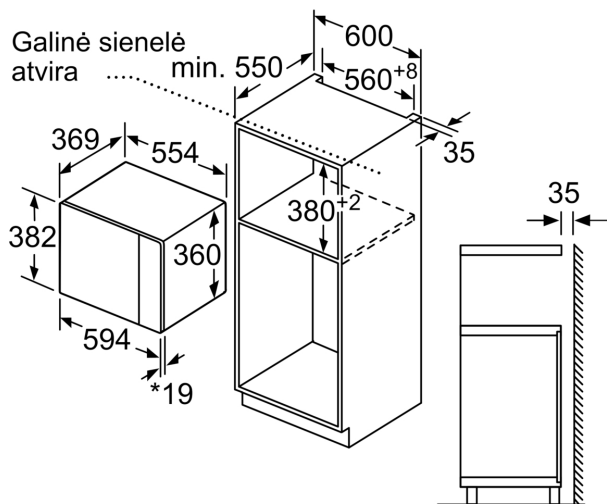

Techniniai duomenys

Papildoma funkcija: Tik mikrobangų krosnelė
Reguliavimo tipas: Elektroninis
Gaminio išmatavimai: 382x594x388 mm
Paviršiaus išmatavimai: 208 x 328 x 369 mm
Elektros laido ilgis: 130 cm
Svoris neto: 18.5 kg
Svoris bruto: 21.6 kg
EAN kodas: 4242005038985
Maks. mikrobangų galingumo lygis: 900 W
Galía: 1450 W
Saugiklio apsauga: 10 A
Įtampa: 220-230 V
Dažnis: 50 Hz
Kištuko tipas: Schuko-/Gardy su žeminiu
Pridedami priedai: 1 x Sukamoji lėkštė

Dizainas

- Orkaitės indikacijos elementai

Komfortas

- Paprastas ir patogus elektroninis valdymas
- LED apšvietimas
- Besisukanti stiklinė 31.5 cm skersmens lėkštė
- Elektroninis laikrodis
- Integruotas aušinimo ventiliatorius

**Serija 6, Įmontuojamoji mikrobangų
krosnelė, 59 x 38 cm, Juodas
BFL554MB0**

Mikrobangų krosnelė
Montuojama kampe

Matmenys mm

* 20 mm naudojant
metalinį paviršių

Matmenys, mm

* 20 mm naudojant metalinį
paviršių

Matmenys, mm