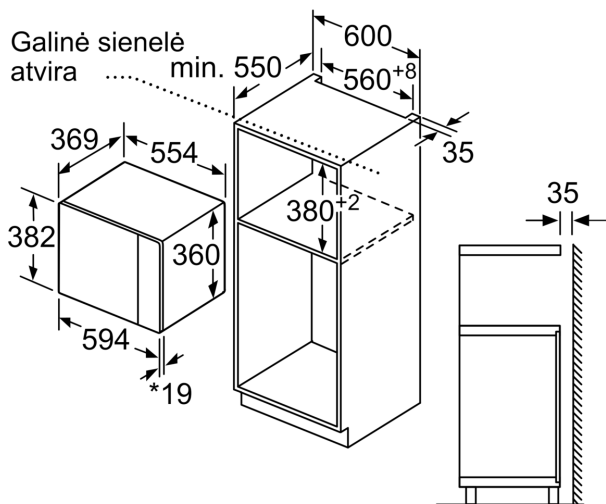

Techniniai duomenys

Papildoma funkcija: Tik mikrobangų krosnelė
Reguliavimo tipas: elektroninis
Gaminio išmatavimai: 382 x 594 x 388 mm
Paviršiaus išmatavimai: 208.0 x 328.0 x 369.0 mm
Elektros laidos ilgis: 130.0 cm
Svoris neto: 18.5 kg
Svoris bruto: 21.6 kg
EAN kodas: 4242005038985
Maks. mikrobangų galingumo lygis: 900 W
Galía: 1450 W
Srovė: 10 A
Įtampa: 220-230 V
Dažnis: 50 Hz
Kištuko tipas: Schuko-/Gardy su žeminiu
Priedami priedai: 1 x Sukamoji lėkštė

**Serija 6, Įmontuojamoji mikrobangų
krosnelė, 59 x 38 cm, Juodas
BFL554MB0**

Mikrobangų krosnelė
Montuojama kampe

Matmenys mm

Matmenys, mm

* 20 mm naudojant metalinį
paviršių

Matmenys, mm