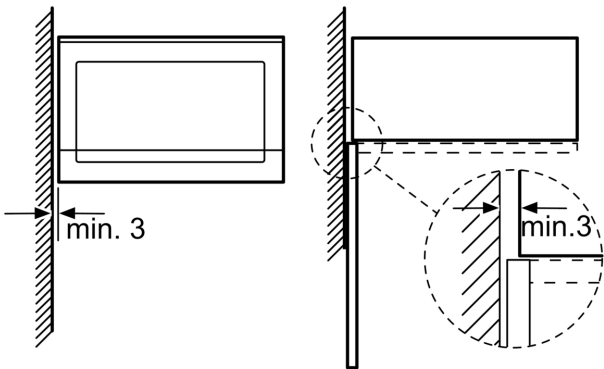

Techniniai duomenys

Papildoma funkcija: Tik mikrobangų krosnelė
Reguliavimo tipas: Elektroninis
Gaminio išmatavimai: 382x594x388 mm
Paviršiaus išmatavimai: 208 x 328 x 369 mm
Elektros laido ilgis: 130 cm
Svoris neto: 18.5 kg
Svoris bruto: 21.6 kg
EAN kodas: 4242005038985
Maks. mikrobangų galingumo lygis: 900 W
Galía: 1450 W
Saugiklio apsauga: 10 A
Įtampa: 220-230 V
Dažnis: 50 Hz
Kištuko tipas: Schuko-/Gardy su žeminiu
Pridedami priedai: 1 x Sukamoji lėkštė

Dizainas

- Orkaitės indikacijos elementai

Komfortas

- Paprastas ir patogus elektroninis valdymas
- LED apšvietimas
- Besisukanti stiklinė 31.5 cm skersmens lėkštė
- Elektroninis laikrodis
- Integruotas aušinimo ventiliatorius

**Serija 6, Įmontuojamoji mikrobangų
krosnelė, 59 x 38 cm, Juodas
BFL554MB0**

Mikrobangų krosnelė
Montuojama kampe

Matmenys mm

* 20 mm naudojant
metalinį paviršių

Matmenys, mm

* 20 mm naudojant metalinį
paviršių