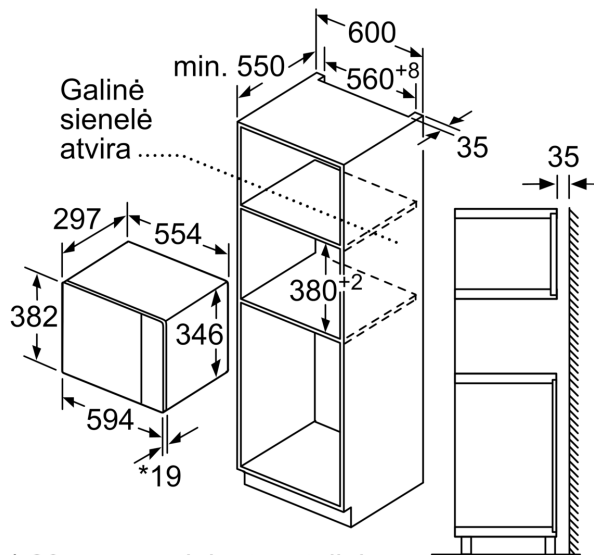

Techniniai duomenys

Papildoma funkcija: Tik mikrobangų krosnelė
Reguliavimo tipas: elektroninis
Gaminio išmatavimai: 382 x 594 x 317 mm
Paviršiaus išmatavimai: 201.0 x 308.0 x 282.0 mm
Elektros laidos ilgis: 130.0 cm
Svoris neto: 16.9 kg
Svoris bruto: 19.2 kg
EAN kodas: 4242005039104
Maks. mikrobangų galingumo lygis: 800 W
Galia: 1270 W
Srovė: 10 A
Įtampa: 220-230 V
Dažnis: 50 Hz
Kištuko tipas: Schuko-/Gardy su žeminiu
Pridedami priedai: 1 x Sukamoji lėkštė

Dizainas

- Orkaitės indikacijos elementai
- Į kairę atidaromos durelės

Komfortas

- Paprastas ir patogus elektroninis valdymas
- LED apšvietimas
- Besisukanti stiklinė 25.5 skersmens lėkštė
- Elektroninis laikrodis
- Integruotas aušinimo ventiliatorius

Serija 6, Įmontuojamoji mikrobangų krosnelė, White BFL524MW0

Mikrobangų krosnelė
Montuojama kampe

Matmenys mm

* 20 mm naudojant metalinį paviršių

Matmenys, mm

Matmenys, mm

A: 20 mm, naudojant metalinį paviršių
B: Galinė sienelė atvira

Matmenys, mm