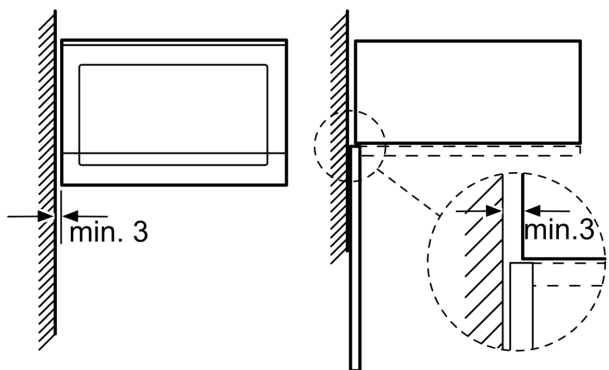

Techniniai duomenys

Papildoma funkcija: Tik mikrobangų krosnelė
Reguliavimo tipas: elektroninis
Gaminio išmatavimai: 382 x 594 x 317 mm
Paviršiaus išmatavimai: 201.0 x 308.0 x 282.0 mm
Elektros laidos ilgis: 130.0 cm
Svoris neto: 16.9 kg
Svoris bruto: 19.2 kg
EAN kodas: 4242005039104
Maks. mikrobangų galingumo lygis: 800 W
Galia: 1270 W
Srovė: 10 A
Įtampa: 220-230 V
Dažnis: 50 Hz
Kištuko tipas: Schuko-/Gardy su žeminiu
Pridedami priedai: 1 x Sukamoji lėkštė

Dizainas

- Orkaitės indikacijos elementai
- Į kairę atidaromos durelės

Komfortas

- Paprastas ir patogus elektroninis valdymas
- LED apšvietimas
- Besisukanti stiklinė 25.5 skersmens lėkštė
- Elektroninis laikrodis
- Integruotas aušinimo ventiliatorius

Serija 6, Įmontuojamoji mikrobangų krosnelė, White BFL524MW0

Mikrobangų krosnelė
Montuojama kampe

Matmenys mm

* 20 mm naudojant metalinį paviršių

Matmenys, mm

Matmenys, mm

A: 20 mm, naudojant metalinį paviršių
B: Galinė sienelė atvira