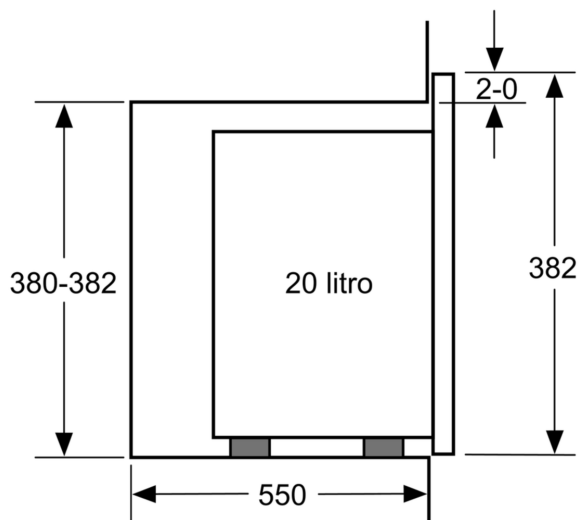

Techniniai duomenys

Papildoma funkcija: Tik mikrobangų krosnelė
Reguliavimo tipas: elektroninis
Gaminio išmatavimai: 382 x 594 x 317 mm
Paviršiaus išmatavimai: 201.0 x 308.0 x 282.0 mm
Elektros laidos ilgis: 130.0 cm
Svoris neto: 16.9 kg
Svoris bruto: 19.2 kg
EAN kodas: 4242005039104
Maks. mikrobangų galingumo lygis: 800 W
Galia: 1270 W
Srovė: 10 A
Įtampa: 220-230 V
Dažnis: 50 Hz
Kištuko tipas: Schuko-/Gardy su žeminiu
Pridedami priedai: 1 x Sukamoji lėkštė

Serija 6, Įmontuojamoji mikrobangų krosnelė, White BFL524MW0

Mikrobangų krosnelė
Montuojama kampe

Matmenys mm

* 20 mm naudojant metalinį paviršių

Matmenys, mm

Matmenys, mm

A: 20 mm, naudojant metalinį paviršių
B: Galinė sienelė atvira

Matmenys, mm