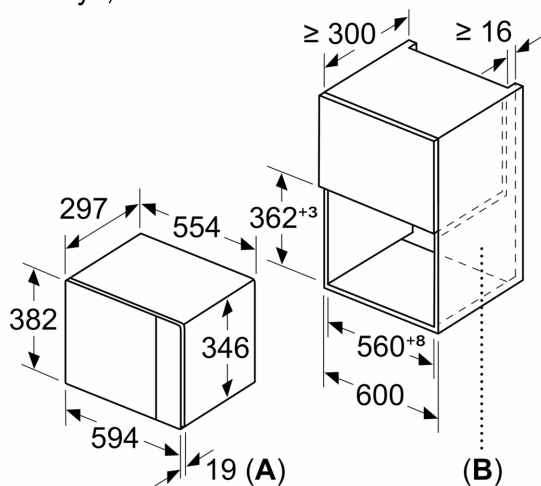

Techniniai duomenys

Papildoma funkcija: Tik mikrobangų krosnelė
Reguliavimo tipas: elektroninis
Gaminio išmatavimai: 382 x 594 x 317 mm
Paviršiaus išmatavimai: 201.0 x 308.0 x 282.0 mm
Elektros laidos ilgis: 130.0 cm
Svoris neto: 16.9 kg
Svoris bruto: 19.2 kg
EAN kodas: 4242005039104
Maks. mikrobangų galingumo lygis: 800 W
Galia: 1270 W
Srovė: 10 A
Įtampa: 220-230 V
Dažnis: 50 Hz
Kištuko tipas: Schuko-/Gardy su žeminiu
Pridedami priedai: 1 x Sukamoji lėkštė

Serija 6, Įmontuojamoji mikrobangų krosnelė, White BFL524MW0

Mikrobangų krosnelė
Montuojama kampe

Matmenys mm

* 20 mm naudojant metalinį paviršių

Matmenys, mm

Matmenys, mm

A: 20 mm, naudojant metalinį paviršių
B: Galinė sienelė atvira

Matmenys, mm