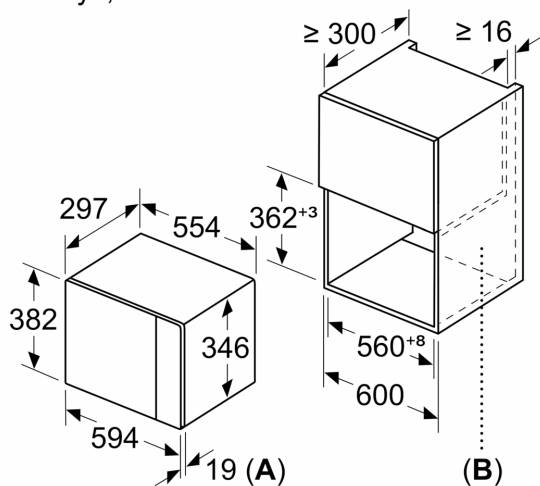

### Techniniai duomenys

Papildoma funkcija: ..... Tik mikrobangų krosnelė  
Reguliavimo tipas: ..... elektroninis  
Gaminio išmatavimai: ..... 382 x 594 x 317 mm  
Paviršiaus išmatavimai: ..... 201.0 x 308.0 x 282.0 mm  
Elektros laidos ilgis: ..... 130.0 cm  
Svoris neto: ..... 16.5 kg  
Svoris bruto: ..... 18.8 kg  
EAN kodas: ..... 4242005038732  
Maks. mikrobangų galimumo lygis: ..... 800 W  
Galía: ..... 1270 W  
Srovė: ..... 10 A  
Įtampa: ..... 220-230 V  
Dažnis: ..... 50 Hz  
Kištuko tipas: ..... Schuko-/Gardy su įžeminimu  
Prieddami priedai: ..... 1 x Sukamoji lėkštė

Mikrobangų krosnelė  
Montuojama kampe

Matmenys mm

\* 20 mm naudojant metalinį paviršių

Matmenys, mm

Matmenys, mm

**A:** 20 mm, naudojant metalinį paviršių  
**B:** Galinė sienelė atvira

Matmenys, mm