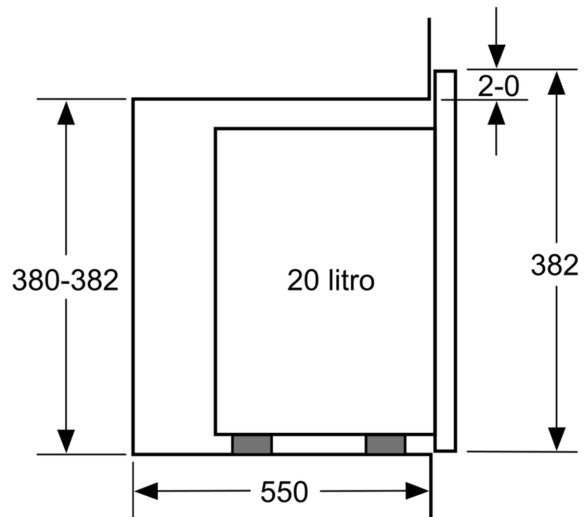

### Techniniai duomenys

Papildoma funkcija: ..... Tik mikrobangų krosnelė  
Reguliavimo tipas: ..... elektroninis  
Gaminio išmatavimai: ..... 382 x 594 x 317 mm  
Paviršiaus išmatavimai: ..... 201.0 x 308.0 x 282.0 mm  
Elektros laidos ilgis: ..... 130.0 cm  
Svoris neto: ..... 16.5 kg  
Svoris bruto: ..... 18.8 kg  
EAN kodas: ..... 4242005038732  
Maks. mikrobangų galimumo lygis: ..... 800 W  
Galía: ..... 1270 W  
Srovė: ..... 10 A  
Įtampa: ..... 220-230 V  
Dažnis: ..... 50 Hz  
Kištuko tipas: ..... Schuko-/Gardy su įžeminimu  
Prieddami priedai: ..... 1 x Sukamoji lėkštė

### **Dizainas**

- Orkaitės indikacijos elementai
- Į kairę atidaromos durelės

Mikrobangų krosnelė  
Montuojama kampe

Matmenys mm

\* 20 mm naudojant metalinį paviršių

Matmenys, mm

Matmenys, mm

**A:** 20 mm, naudojant metalinį paviršių  
**B:** Galinė sienelė atvira

Matmenys, mm