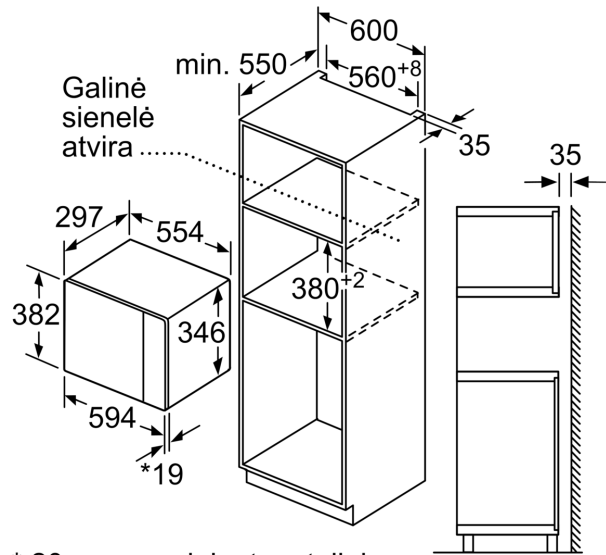

### Techniniai duomenys

Papildoma funkcija: ..... Tik mikrobangų krosnelė  
Reguliavimo tipas: ..... elektroninis  
Gaminio išmatavimai: ..... 382 x 594 x 317 mm  
Paviršiaus išmatavimai: ..... 201.0 x 308.0 x 282.0 mm  
Elektros laidos ilgis: ..... 130.0 cm  
Svoris neto: ..... 16.5 kg  
Svoris bruto: ..... 18.8 kg  
EAN kodas: ..... 4242005038732  
Maks. mikrobangų galimumo lygis: ..... 800 W  
Galía: ..... 1270 W  
Srovė: ..... 10 A  
Įtampa: ..... 220-230 V  
Dažnis: ..... 50 Hz  
Kištuko tipas: ..... Schuko-/Gardy su įžeminimu  
Prieddami priedai: ..... 1 x Sukamoji lėkštė

### **Dizainas**

- Orkaitės indikacijos elementai
- Į kairę atidaromos durelės

Mikrobangų krosnelė  
Montuojama kampe

Matmenys mm

\* 20 mm naudojant metalinį paviršių

Matmenys, mm

Matmenys, mm

**A:** 20 mm, naudojant metalinį paviršių  
**B:** Galinė sienelė atvira

Matmenys, mm