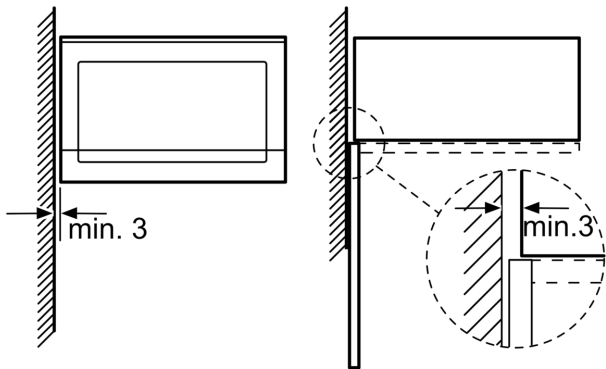

### Techniniai duomenys

Papildoma funkcija: ..... Tik mikrobangų krosnelė  
Reguliavimo tipas: ..... elektroninis  
Gaminio išmatavimai: ..... 382 x 594 x 317 mm  
Paviršiaus išmatavimai: ..... 201.0 x 308.0 x 282.0 mm  
Elektros laidos ilgis: ..... 130.0 cm  
Svoris neto: ..... 16.5 kg  
Svoris bruto: ..... 18.8 kg  
EAN kodas: ..... 4242005038732  
Maks. mikrobangų galimumo lygis: ..... 800 W  
Galía: ..... 1270 W  
Srovė: ..... 10 A  
Įtampa: ..... 220-230 V  
Dažnis: ..... 50 Hz  
Kištuko tipas: ..... Schuko-/Gardy su įžeminimu  
Prieddami priedai: ..... 1 x Sukamoji lėkštė

### **Dizainas**

- Orkaitės indikacijos elementai
- Į kairę atidaromos durelės

Mikrobangų krosnelė  
Montuojama kampe

Matmenys mm

\* 20 mm naudojant metalinį paviršių

Matmenys, mm

Matmenys, mm

**A:** 20 mm, naudojant metalinį paviršių  
**B:** Galinė sienelė atvira

Matmenys, mm