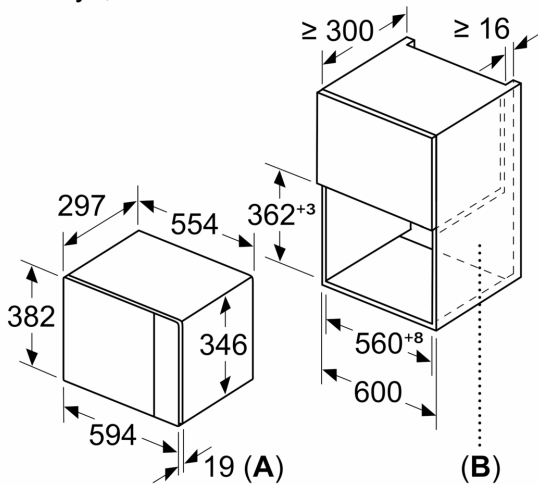

### Techniniai duomenys

Papildoma funkcija: ..... Tik mikrobangų krosnelė  
Reguliavimo tipas: ..... elektroninis  
Gaminio išmatavimai: ..... 382 x 594 x 317 mm  
Paviršiaus išmatavimai: ..... 201.0 x 308.0 x 282.0 mm  
Elektros laidos ilgis: ..... 130.0 cm  
Svoris neto: ..... 16.7 kg  
Svoris bruto: ..... 19.0 kg  
EAN kodas: ..... 4242005038763  
Maks. mikrobangų galimumo lygis: ..... 800 W  
Galía: ..... 1270 W  
Srovė: ..... 10 A  
Įtampa: ..... 220-230 V  
Dažnis: ..... 50 Hz  
Kištuko tipas: ..... Schuko-/Gardy su įžeminimu  
Pridedami priedai: ..... 1 x Sukamoji lėkštė

Mikrobangų krosnelė  
Montuojama kampe

Matmenys mm

\* 20 mm naudojant metalinį paviršių

Matmenys, mm

Matmenys, mm

**A:** 20 mm, naudojant metalinį paviršių  
**B:** Galinė sienelė atvira

Matmenys, mm