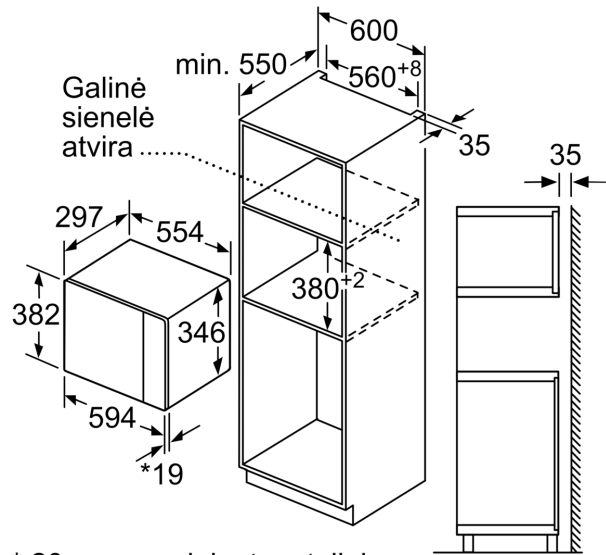

### Techniniai duomenys

Papildoma funkcija: ..... Tik mikrobangų krosnelė  
Reguliavimo tipas: ..... elektroninis  
Gaminio išmatavimai: ..... 382 x 594 x 317 mm  
Paviršiaus išmatavimai: ..... 201.0 x 308.0 x 282.0 mm  
Elektros laidos ilgis: ..... 130.0 cm  
Svoris neto: ..... 16.7 kg  
Svoris bruto: ..... 19.0 kg  
EAN kodas: ..... 4242005038763  
Maks. mikrobangų galimumo lygis: ..... 800 W  
Galía: ..... 1270 W  
Srovė: ..... 10 A  
Įtampa: ..... 220-230 V  
Dažnis: ..... 50 Hz  
Kištuko tipas: ..... Schuko-/Gardy su įžeminimu  
Pridedami priedai: ..... 1 x Sukamoji lėkštė

### **Dizainas**

- Orkaitės indikacijos elementai
- Į kairę atidaromos durelės

Mikrobangų krosnelė  
Montuojama kampe

Matmenys mm

\* 20 mm naudojant metalinį paviršių

Matmenys, mm

Matmenys, mm

**A:** 20 mm, naudojant metalinį paviršių  
**B:** Galinė sienelė atvira

Matmenys, mm