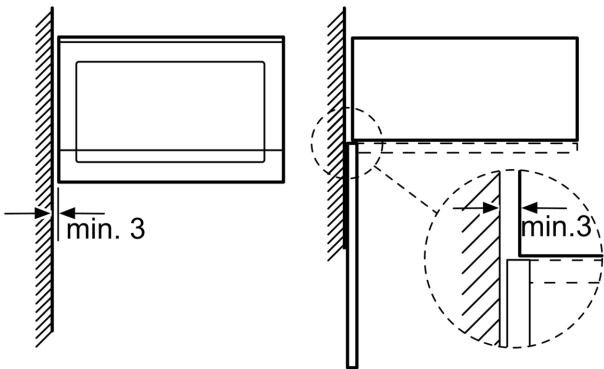

### Techniniai duomenys

Papildoma funkcija: ..... Tik mikrobangų krosnelė  
Reguliavimo tipas: ..... elektroninis  
Gaminio išmatavimai: ..... 382 x 594 x 317 mm  
Paviršiaus išmatavimai: ..... 201.0 x 308.0 x 282.0 mm  
Elektros laidos ilgis: ..... 130.0 cm  
Svoris neto: ..... 16.7 kg  
Svoris bruto: ..... 19.0 kg  
EAN kodas: ..... 4242005038763  
Maks. mikrobangų galimumo lygis: ..... 800 W  
Galía: ..... 1270 W  
Srovė: ..... 10 A  
Įtampa: ..... 220-230 V  
Dažnis: ..... 50 Hz  
Kištuko tipas: ..... Schuko-/Gardy su įžeminimu  
Pridedami priedai: ..... 1 x Sukamoji lėkštė

### **Dizainas**

- Orkaitės indikacijos elementai
- Į kairę atidaromos durelės

Mikrobangų krosnelė  
Montuojama kampe

Matmenys mm

\* 20 mm naudojant metalinį paviršių

Matmenys, mm

Matmenys, mm

**A:** 20 mm, naudojant metalinį paviršių  
**B:** Galinė sienelė atvira

Matmenys, mm