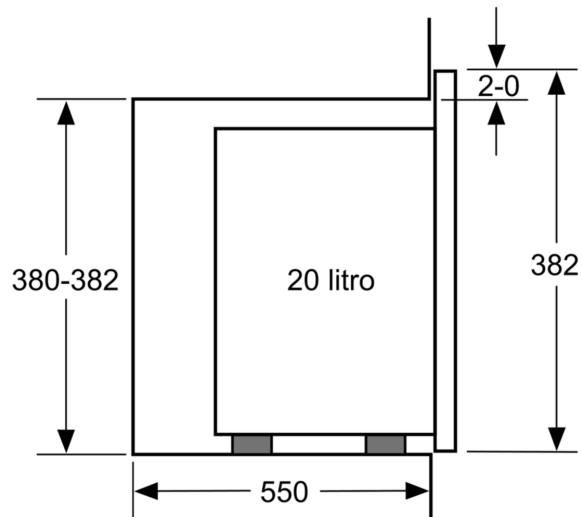

### Techniniai duomenys

Papildoma funkcija: ..... Tik mikrobangų krosnelė  
Reguliavimo tipas: ..... elektroninis  
Gaminio išmatavimai: ..... 382 x 594 x 317 mm  
Paviršiaus išmatavimai: ..... 201.0 x 308.0 x 282.0 mm  
Elektros laidos ilgis: ..... 130.0 cm  
Svoris neto: ..... 16.7 kg  
Svoris bruto: ..... 19.0 kg  
EAN kodas: ..... 4242005038763  
Maks. mikrobangų galimumo lygis: ..... 800 W  
Galía: ..... 1270 W  
Srovė: ..... 10 A  
Įtampa: ..... 220-230 V  
Dažnis: ..... 50 Hz  
Kištuko tipas: ..... Schuko-/Gardy su įžeminimu  
Pridedami priedai: ..... 1 x Sukamoji lėkštė

### **Dizainas**

- Orkaitės indikacijos elementai
- Į kairę atidaromos durelės

Mikrobangų krosnelė  
Montuojama kampe

Matmenys mm

\* 20 mm naudojant metalinį paviršių

Matmenys, mm

Matmenys, mm

**A:** 20 mm, naudojant metalinį paviršių  
**B:** Galinė sienelė atvira

Matmenys, mm