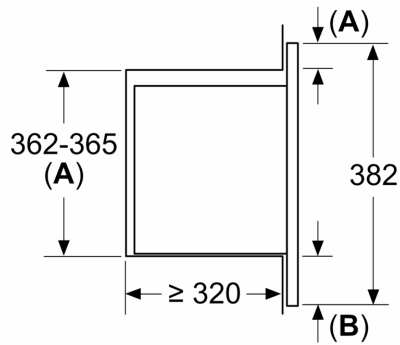

Techniniai duomenys

Papildoma funkcija: Tik mikrobangų krosnelė
 Reguliavimo tipas: elektroninis
 Gaminio išmatavimai: 382 x 495 x 335 mm
 Paviršiaus išmatavimai: 180 x 280 x 300 mm
 Elektros laido ilgis: 130.0 cm
 Svoris neto: 14.0 kg
 Svoris bruto: 16.6 kg
 EAN kodas: 4242005291243
 Maks. mikrobangų galingumo lygis: 800 W
 Galia: 1270 W
 Saugiklio apsauga: 10 A
 Įtampa: 220-230 V
 Dažnis: 50 Hz
 Kištuko tipas: Schuko-/Gardy su žžeminimu

4 242005 291243

**Serija 2, Įmontuojamoji mikrobangų
krosnelė, Juodas
BFL523MB3**

matmenys nurodyti mm
20 l mikrobangų krosnelės montavimas
sieninėje spintelėje

- A:** Išsikišimas viršuje:
niša 362: 6 mm
niša 365: 3 mm
B: Išsikišimas apačioje: 14 mm

Matmenys, mm

A: Galinė sienelė atvira