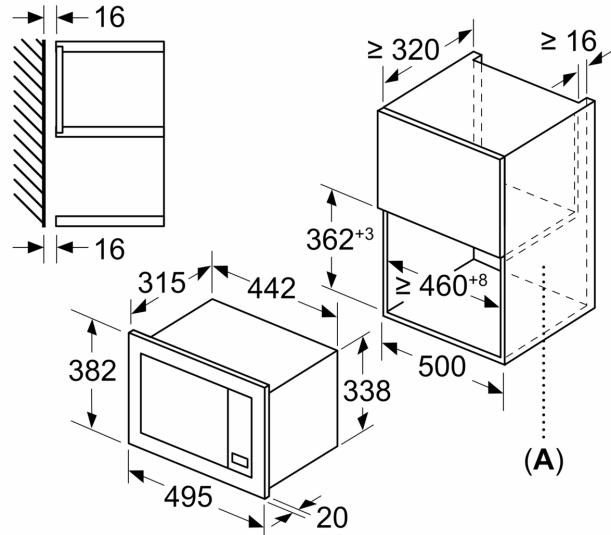

Techniniai duomenys

Papildoma funkcija: Tik mikrobangų krosnelė
 Reguliavimo tipas: elektroninis
 Gaminio išmatavimai: 382 x 495 x 335 mm
 Paviršiaus išmatavimai: 180 x 280 x 300 mm
 Elektros laido ilgis: 130.0 cm
 Svoris neto: 14.0 kg
 Svoris bruto: 16.6 kg
 EAN kodas: 4242005291243
 Maks. mikrobangų galingumo lygis: 800 W
 Galia: 1270 W
 Saugiklio apsauga: 10 A
 Įtampa: 220-230 V
 Dažnis: 50 Hz
 Kištuko tipas: Schuko-/Gardy su žžeminimu

4 242005 291243

**Serija 2, Įmontuojamoji mikrobangų
krosnelė, Juodas
BFL523MB3**

matmenys nurodyti mm
20 l mikrobangų krosnelės montavimas
sieninėje spintelėje

- A:** Išsikišimas viršuje:
niša 362: 6 mm
niša 365: 3 mm
B: Išsikišimas apačioje: 14 mm

Matmenys, mm

A: Galinė sienelė atvira