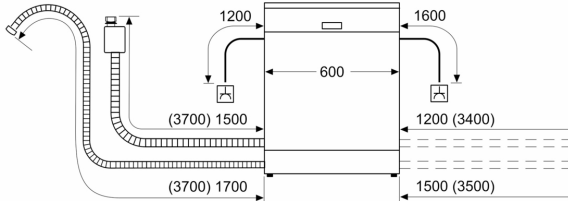

Dotazioni interne

- Terzo cestello per posate
- Cestelli Vario
- Cestello superiore regolabile su 3 livelli
- EcoDosage
- Cestello inferiore con arresto fine corsa
- Cestello inferiore con 2 griglie abbattibili
- InfoLight: il punto rosso luminoso proiettato sul pavimento indica quando la lavastoviglie è in funzione
- Materiale della vasca: base in Polinox, laterali e top in acciaio inox
- Protezione vapore inclusa

Altre caratteristiche

- Sistema di filtri a tre livelli
- Livello sonoro nel programma Silence: 43 dB(A) re 1 pW
- Dimensioni del prodotto (HxLxP): 81.5 x 59.8 x 55 cm

Sicurezza

- AquaStop: sistema di protezione totale anti-allagamento*

Dati Etichetta Energetica

- Classe di efficienza energetica
- : B
- Energia
- / Acqua
- : 65 kWh / 9 litri
- Capacità: 14 coperti
- Durata del programma
- : 3:55 (h:min)
- Emissioni di rumore aereo: 44 dB(A) re 1 pW
- Classe di emissione rumore aereo: B

¹ In una scala di classi di efficienza energetica da A a G

Serie 4, Lavastoviglie da incasso a scomparsa totale, 60 cm
SMV4EVX11E

Dimensioni in mm

⏏ Presa di corrente
 () Valori con prolunga

Dimensioni in mm