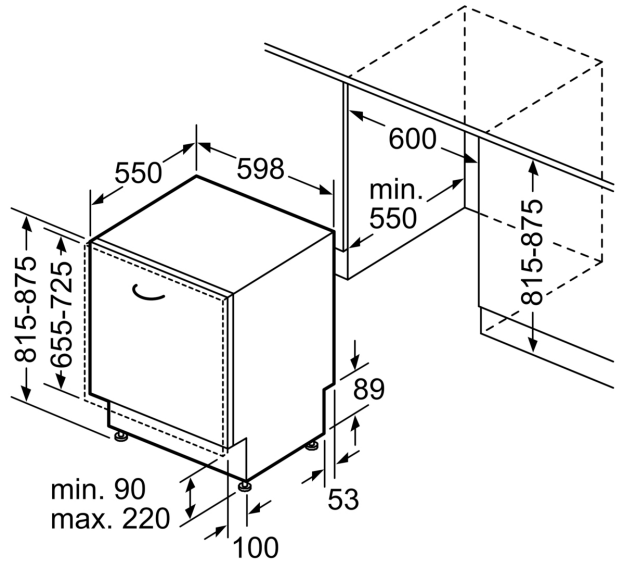

Classe di efficienza energetica:	B
Consumo energetico del programma Eco per 100 cicli :	65 kWh
Numero massimo di coperti:	14
Consumo di acqua del programma eco in litri per ciclo:	9.0 l
Durata del programma:	3:55 h
Emissioni di rumore aereo:	44 dB(A) re 1pW
Classe di emissioni di rumore aereo:	B
Design:	Da incasso
Altezza top removibile:	0 mm
Dimensioni (AxLxP):	815 x 598 x 550 mm
Dimensioni del vano per l'installazione (AxLxP):	815-875 x 600 x 550 mm
Profondità con porta aperta a 90 gradi:	1150 mm
Piedini regolabili:	Sì - tutti dal davanti
Regolazione massima dei piedini:	60 mm
Zoccolo regolabile:	in profondità/in altezza
Peso netto:	34.4 kg
Peso lordo:	36.6 kg
Potenza:	2400 W
Corrente:	10 A
Tensione:	220-240 V
Frequenza:	50; 60 Hz
Lunghezza del cavo di alimentazione elettrica:	175.0 cm
Tipo di spina:	Schuko
Lunghezza tubo entrata:	165 cm
Lunghezza tubo uscita:	190 cm
Codice EAN:	4242005509515
Tipo di installazione:	Da incasso a scomparsa totale

Altre caratteristiche

- Sistema di filtri a tre livelli
- Livello sonoro nel programma Silence: 43 dB(A) re 1 pW
- Dimensioni del prodotto (HxLxP): 81.5 x 59.8 x 55 cm

Sicurezza

- AquaStop: sistema di protezione totale anti-allagamento*

Dati Etichetta Energetica

- Classe di efficienza energetica
- : B
- Energia
- / Acqua
- : 65 kWh / 9 litri
- Capacità: 14 coperti
- Durata del programma
- : 3:55 (h:min)
- Emissioni di rumore aereo: 44 dB(A) re 1 pW
- Classe di emissione rumore aereo: B

¹ In una scala di classi di efficienza energetica da A a G

Serie 4, Lavastoviglie da incasso a scomparsa totale, 60 cm
SMV4EVX11E

Dimensioni in mm

⏏ Presa di corrente
 () Valori con prolunga

Dimensioni in mm