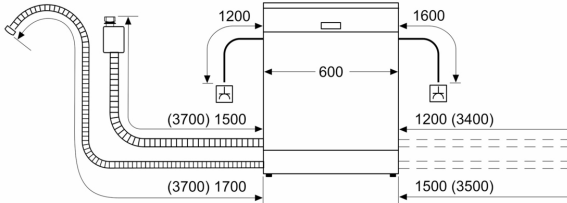

Classe di efficienza energetica:	B
Consumo energetico del programma Eco per 100 cicli :	64 kWh
Numero massimo di coperti:	13
Consumo di acqua del programma eco in litri per ciclo:	9.0 l
Durata del programma:	3:35 h
Emissioni di rumore aereo:	42 dB(A) re 1pW
Classe di emissioni di rumore aereo:	B
Design:	Da incasso
Altezza top removibile:	0 mm
Dimensioni (AxLxP):	815 x 598 x 550 mm
Dimensioni del vano per l'installazione (AxLxP):	815-875 x 600 x 550 mm
Profondità con porta aperta a 90 gradi:	1150 mm
Piedini regolabili:	Sì - tutti dal davanti
Regolazione massima dei piedini:	60 mm
Zoccolo regolabile:	in profondità/in altezza
Peso netto:	35.7 kg
Peso lordo:	37.9 kg
Potenza:	2400 W
Corrente:	10 A
Tensione:	220-240 V
Frequenza:	50; 60 Hz
Lunghezza del cavo di alimentazione elettrica:	175.0 cm
Tipo di spina:	Schuko
Lunghezza tubo entrata:	165 cm
Lunghezza tubo uscita:	190 cm
Codice EAN:	4242005509362
Tipo di installazione:	Da incasso a scomparsa totale

¹ In una scala di classi di efficienza energetica da A a G

² Consumo di energia in kWh per 100 cicli (nel programma Eco 50 °C)

³ Consumo di acqua in litri per ciclo (nel programma Eco 50 °C)

⁴ Durata del programma Eco 50 °C

* Verificare i termini di garanzia al link <https://www.bosch-home.com/it/assistenza/garanzie-bosch/garanzie-componenti>

Serie 4, Lavastoviglie da incasso a scomparsa totale, 60 cm
SMV4ENX06E

Dimensioni in mm