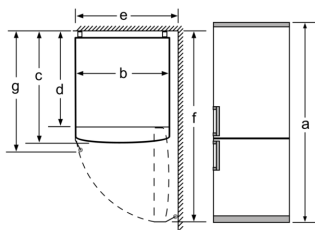

VANO FRIGORIFERO

- Funzione raffreddamento "Super"
- 5 ripiani di cui 3 regolabili in altezza e 4 ripiani scorrevoli EasyShelf estensibili
- Controporta con 1 balconcini grandi e 3 piccoli
- 1 cassetto hyperFresh «0°C» - mantiene pesce e carne freschi più a lungo
- 1 cassetto hyperFresh con regolazione umidità - mantiene frutta e verdura fresche più a lungo
- Volume Netto Frigorifero: 279 l

VANO CONGELATORE****

- Funzione automatica Super Freezing /Tasto Super Freezing con spegnimento automatico
- 3 cassette trasparenti
- Volume Netto Congelatore: 89 l

ACCESSORI

- senza / 0
- 1 portauova, 1 vaschetta per cubetti di ghiaccio

Dati tecnici	
a	Altezza
b	Larghezza
c	Profondità con anta chiusa, senza maniglia
d	Profondità mobile
e	Larghezza con un'anta aperta a 90°
f	Profondità con anta aperta
g	Profondità con anta chiusa, con maniglia

Dimensioni in mm

Nome dell'apparecchio	A	B	C	D
KG33, 36, 39, 46, 49	0/65	20	590	125
KE39, 49	0/65	20	590	125

Dimensione A:
nei modelli con maniglie integrate verticalmente, per aprire agevolmente è necessaria una distanza minima di 65 mm.