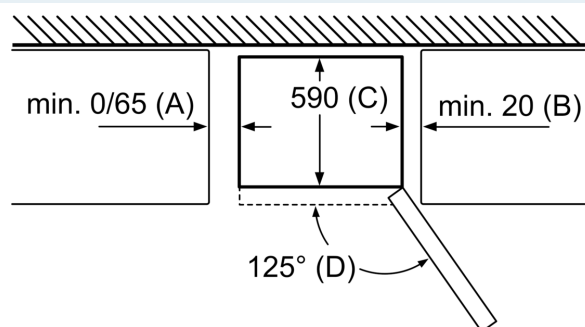

iQ300, Frigorifero combinato da libera installazione, 203 x 60 cm, Metal look KG39N2LEC

Disegni quotati

Nome dell'apparecchio	a	b	c	d	e	f	g
KG39N2/KE39N2 (maniglia interna)	2030	600	660	590	600	1210	660
KG39N2/KE39N2 (maniglia esterna)	2030	600	660	590	640	1210	700

Dati tecnici	
a	Altezza
b	Larghezza
c	Profondità con anta chiusa, senza maniglia
d	Profondità mobile
e	Larghezza con un'anta aperta a 90°
f	Profondità con anta aperta
g	Profondità con anta chiusa, con maniglia

Dimensioni in mm

Nome dell'apparecchio	A	B	C	D
KG33, 36, 39, 46, 49	0/65	20	590	125
KE39, 49	0/65	20	590	125

Dimensione A:
nei modelli con maniglie integrate verticalmente, per aprire agevolmente è necessaria una distanza minima di 65 mm.