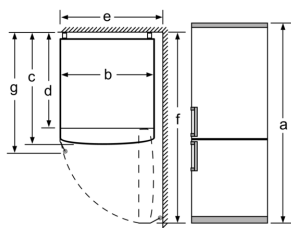

VANO CONGELATORE****

- Funzione automatica Super Freezing /Tasto Super Freezing con spegnimento automatico
- 3 cassette trasparenti
- Volume Netto Congelatore: 89 l

ACCESSORI

- Portabottiglie
- 1 portauova, 1 vaschetta per cubetti di ghiaccio

iQ300, Frigorifero combinato da libera installazione, 186 x 60 cm, Inox-easyclean KG36NVIEC

Disegni quotati

Nome dell'apparecchio	a	b	c	d	e	f	g
KG36 (maniglia interna)	1860	600	660	590	600	1210	660
KG36 (maniglia esterna)	1860	600	660	590	640	1210	700

Specifiche	
a	Altezza
b	Larghezza
c	Profondità con anta chiusa, senza maniglia
d	Profondità mobile
e	Larghezza con anta aperta fino a 90°
f	Profondità con anta aperta
g	Profondità con anta chiusa, con maniglia

Dimensioni in mm

Nome dell'apparecchio	A	B	C	D
KG33, 36, 39, 46, 49	0/65	20	590	125
KGF39, 49	0/65	20	590	125

Dimensione A:
nei modelli con maniglie integrate verticalmente, per aprire agevolmente è necessaria una distanza minima di 65 mm.