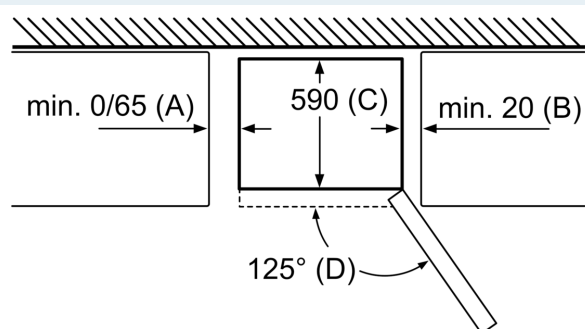

iQ300, Frigorifero combinato da libera installazione, 186 x 60 cm, Inox-easyclean KG36NVIEC

Disegni quotati

Nome dell'apparecchio	a	b	c	d	e	f	g
KG36 (maniglia interna)	1860	600	660	590	600	1210	660
KG36 (maniglia esterna)	1860	600	660	590	640	1210	700

Specifiche	
a	Altezza
b	Larghezza
c	Profondità con anta chiusa, senza maniglia
d	Profondità mobile
e	Larghezza con anta aperta fino a 90°
f	Profondità con anta aperta
g	Profondità con anta chiusa, con maniglia

Dimensioni in mm

Nome dell'apparecchio	A	B	C	D
KG33, 36, 39, 46, 49	0/65	20	590	125
KGF39, 49	0/65	20	590	125

Dimensione A:
nei modelli con maniglie integrate verticalmente, per aprire agevolmente è necessaria una distanza minima di 65 mm.