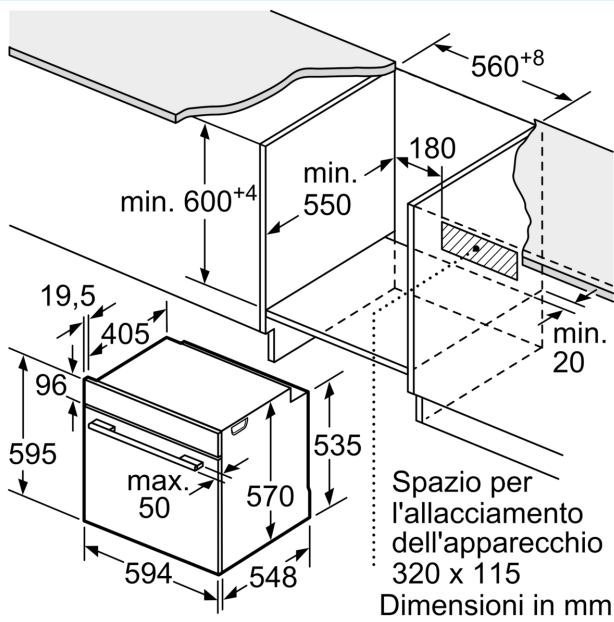

## iQ300, Forno con vapore da incasso, 60 x 60 cm, Acciaio inox HR272GES3

- Forno standard impulsi vapore pirolitico
- HR272GES3

### Caratteristiche principali

- Forno standard impulsi vapore pirolitico con 8 funzioni di cottura: Cottura multiLevel 3D, Riscaldamento superiore e inferiore, Grill ventilato, Grill a superficie grande, Funzione pizza, Aria calda delicata, Air Fry, Combinazione vapore ed aria calda ventilata
- Si può selezionare un livello di intensità del vapore: Intensità bassa
- Regolazione della temperatura da 30 °C a 275 °C
- Volume cavità: 71 l
- Guide telescopiche ad un livello, con funzione stopSecurity integrata. Massima comodità, stabilità e sicurezza
- touchControl
- Autopulizia pirolitica
- humidClean
- Orologio elettronico con programmazione inizio e fine cottura
- Programmi automatici autoCook: 15
- Porta a ribalta, Porta con sistema di chiusura ammortizzata softClose, softMove: lo sportello del forno si apre e si chiude delicatamente e silenziosamente grazie al meccanismo di ammortizzazione intelligente softMove

### Informazioni tecniche

- Assorbimento massimo elettrico: 3.6 kW

**iQ300, Forno con vapore da  
incasso, 60 x 60 cm, Acciaio inox  
HR272GES3**

Dimensioni in mm

**A:** 19,5 mm  
**B:** Spazio per il collegamento  
dell'apparecchio 320 x 115 mm