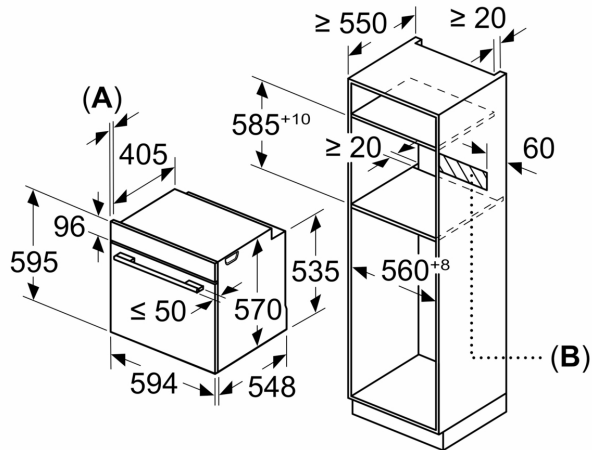

Design: ..... Da incasso  
 Sistema di pulizia: ..... Pirolisi+Idrolisi  
 Dimensioni del vano per l'installazione (AxLxP): 585-595 x 560-568 x 550 mm  
 Dimensioni (AxLxP): ..... 595x594x548 mm  
 Dimensioni del prodotto imballato (AxLxP): ..... 675 x 660 x 690 mm  
 Materiale del cruscotto: ..... vetro  
 Materiale porta: ..... vetro  
 Peso netto: ..... 37.2 kg  
 Volume utile: ..... 71 l  
 Tipo di cottura: . Frittura ad aria, Grill a superficie grande, Aria calda delicata, aria calda, Riscaldamento statico, Funzione pizza, grill ventilato  
 Regolazione della temperatura: ..... elettronica  
 Numero di luci interne: ..... 1  
 Lunghezza del cavo di alimentazione elettrica: ..... 120.0 cm  
 Codice EAN: ..... 4242003956731  
 Numero di vani - (2010/30/CE): ..... 1  
 Classe di efficienza energetica: ..... A+: efficiente  
 Energy consumption per cycle conventional (2010/30/EC): ..... 0.94 kWh/cycle  
 Energy consumption per cycle forced air convection (2010/30/EC): 0.69 kWh/cycle  
 Indice di efficienza energetica (2010/30/CE): ..... 81.2 %  
 Dati nominali collegamento elettrico: ..... 3600 W  
 Corrente: ..... 16 A  
 Tensione: ..... 220-240 V  
 Frequenza: ..... 50; 60 Hz  
 Tipo di spina: ..... Schuko  
 Accessori inclusi: ..... 1 x Griglia combinata, 1 x Leccarda universale smaltata, 1 x Teglia Air Fry

### Accessori

- Accessori: 1 griglia combinata, 1 leccarda universale smaltata profonda, Teglia Air Fry

### Informazioni tecniche

- Assorbimento massimo elettrico: 3.6 kW

**iQ300, Forno con vapore da  
incasso, 60 x 60 cm, Acciaio inox  
HR272GES3**

Dimensioni in mm

**A:** 19,5 mm  
**B:** Spazio per il collegamento  
dell'apparecchio 320 x 115 mm