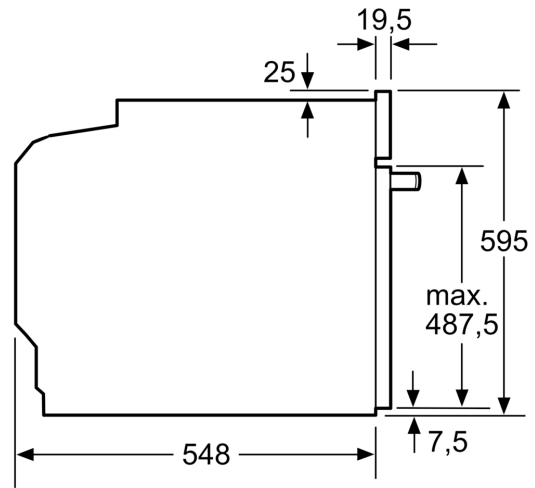

Design: ..... Da incasso  
 Sistema di pulizia: ..... Pirolisi+Idrolisi  
 Dimensioni del vano per l'installazione (AxLxP): 585-595 x 560-568 x 550 mm  
 Dimensioni (AxLxP): ..... 595x594x548 mm  
 Dimensioni del prodotto imballato (AxLxP): ..... 675 x 660 x 690 mm  
 Materiale del cruscotto: ..... vetro  
 Materiale porta: ..... vetro  
 Peso netto: ..... 37.2 kg  
 Volume utile: ..... 71 l  
 Tipo di cottura: . Frittura ad aria, Grill a superficie grande, Aria calda delicata, aria calda, Riscaldamento statico, Funzione pizza, grill ventilato  
 Regolazione della temperatura: ..... elettronica  
 Numero di luci interne: ..... 1  
 Lunghezza del cavo di alimentazione elettrica: ..... 120.0 cm  
 Codice EAN: ..... 4242003956731  
 Numero di vani - (2010/30/CE): ..... 1  
 Classe di efficienza energetica: ..... A+: efficiente  
 Energy consumption per cycle conventional (2010/30/EC): ..... 0.94 kWh/cycle  
 Energy consumption per cycle forced air convection (2010/30/EC): 0.69 kWh/cycle  
 Indice di efficienza energetica (2010/30/CE): ..... 81.2 %  
 Dati nominali collegamento elettrico: ..... 3600 W  
 Corrente: ..... 16 A  
 Tensione: ..... 220-240 V  
 Frequenza: ..... 50; 60 Hz  
 Tipo di spina: ..... Schuko  
 Accessori inclusi: ..... 1 x Griglia combinata, 1 x Leccarda universale smaltata, 1 x Teglia Air Fry

### Informazioni tecniche

- Assorbimento massimo elettrico: 3.6 kW

**iQ300, Forno con vapore da  
incasso, 60 x 60 cm, Acciaio inox  
HR272GES3**

Dimensioni in mm

**A:** 19,5 mm  
**B:** Spazio per il collegamento  
dell'apparecchio 320 x 115 mm