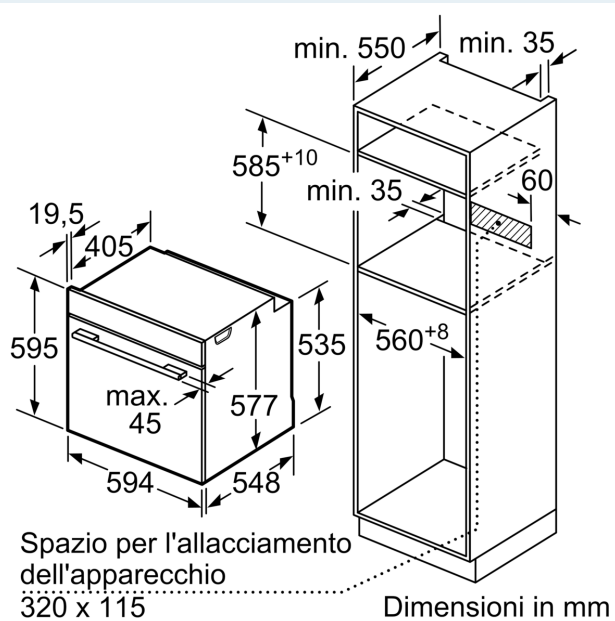

#### Dimensioni

- Lungh. cavo alimentazione: 120 cm
- Dimensioni apparecchio (AxLxP): 595 mm x 594 mm x 548 mm
- Dimensioni nicchia (AxLxP): 560 mm - 568 mm x 585 mm - 595 mm x 550 mm
- Si prega di fare riferimento alle quote d'installazione mostrate nel disegno tecnico
- Interno porta tutto in vetro

## iQ700, Forno da incasso, 60 x 60 cm, Nero HB734G1B1

Disegni quotati

Montaggio di due apparecchi sovrapposti  
Ricambio dell'aria

A: Ingresso aria  $\geq 200 \text{ cm}^2$

Dimensioni in mm

Se l'apparecchio viene montato sotto un piano di cottura deve essere rispettato il seguente spessore del piano di lavoro (event. incl. sottostruttura).

Tipo di piano di cottura	Spessore del piano di lavoro min.	
	rialzato	a filo
Piano di cottura a induzione	37 mm	38 mm
Piano di cottura con sistema a induzione sull'intera superficie	47 mm	48 mm
Piano di cottura a gas	30 mm	38 mm
Piano di cottura elettrico	27 mm	30 mm