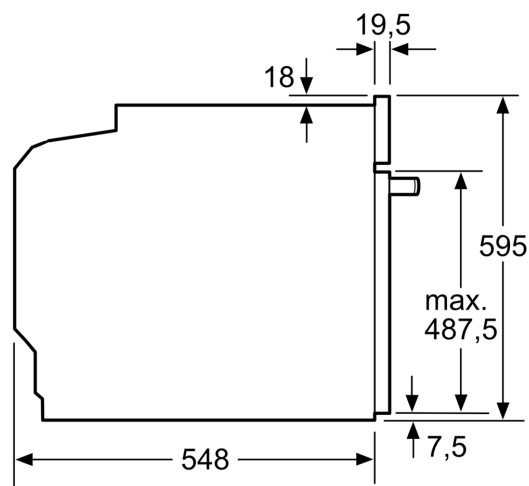

#### Dimensioni

- Lungh. cavo alimentazione: 120 cm
- Dimensioni apparecchio (AxLxP): 595 mm x 594 mm x 548 mm
- Dimensioni nicchia (AxLxP): 560 mm - 568 mm x 585 mm - 595 mm x 550 mm
- Si prega di fare riferimento alle quote d'installazione mostrate nel disegno tecnico
- Interno porta tutto in vetro

## iQ700, Forno da incasso, 60 x 60 cm, Nero HB734G1B1

Disegni quotati

Montaggio di due apparecchi sovrapposti  
Ricambio dell'aria

A: Ingresso aria  $\geq 200 \text{ cm}^2$

Dimensioni in mm

Se l'apparecchio viene montato sotto un piano di cottura deve essere rispettato il seguente spessore del piano di lavoro (event. incl. sottostruttura).