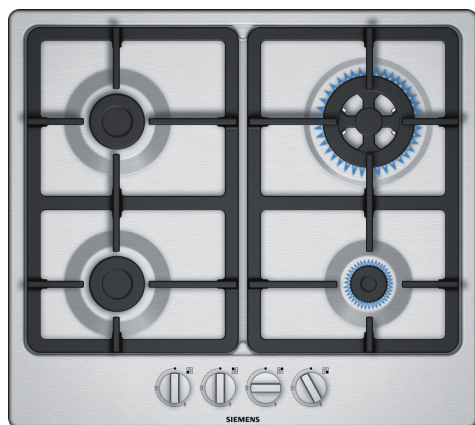

iQ300, Piano cottura a gas, 60 cm, Acciaio inox EG6B5HB90

Accessori opzionali

| | |
|----------|--|
| HZ233440 | Anello per pentole wok |
| HZ241110 | Supporto ad anello per pentola piccola |

Piano a cottura a gas facile da usare

- ✓ Massima qualità dei materiali: griglie d'appoggio in ghisa altamente resistenti e stabili.
- ✓ Piano a gas con un design moderno e superficie in acciaio

Caratteristiche

Dati tecnici

Nome/famiglia prodotto: piano di cott. a gas c.interr.
 Categoria: Da incasso
 Alimentazione: Gas
 Numero totale di posizioni utilizzabili simultaneamente: 4
 Tipologia comandi: manopola a ponticello
 Dimensioni del vano per l'installazione (AxLxP): 45 x 560-562 x 480-492 mm
 Larghezza: 582 mm
 Dimensioni (AxLxP): 53 x 582 x 520 mm
 Dimensioni del prodotto imballato (AxLxP): 141 x 651 x 578 mm
 Peso: 10.1 kg
 Peso lordo: 11.0 kg
 Indicatore di calore residuo: Nessuno
 Posizione pannello di controllo: Frontale
 Principale materiale della superficie: Acciaio inox
 Colore della superficie: Acciaio inox
 Lunghezza del cavo di alimentazione elettrica: 100.0 cm
 Codice EAN: 4242003836392
 Dati nominali collegamento gas: 7800 W
 Corrente: 3 A
 Tensione: 220-240 V
 Frequenza: 50; 60 Hz

iQ300, Piano cottura a gas, 60 cm, Acciaio inox EG6B5HB90

Caratteristiche

Design

- Superficie in Acciaio inox
- Griglie d'appoggio in ghisa.

Caratteristiche principali

- Comode manopole a ponticello: manopole ergonomiche per una presa sicura.
- Accensione elettrica ad 1 mano: basta premere la manopola e girarla per accendere la fiamma.

iQ300, Piano cottura a gas, 60 cm,
Acciaio inox
EG6B5HB90

Disegni quotati