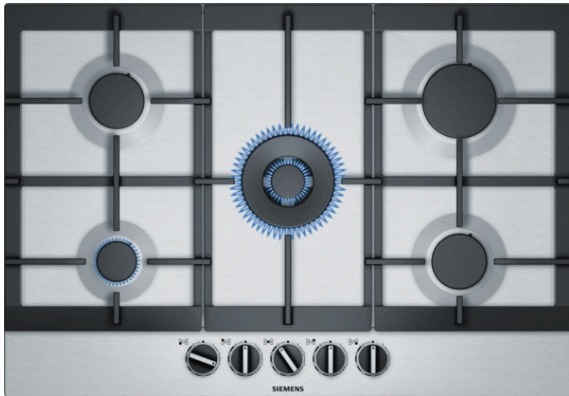

**iQ500, Piano cottura a gas, 75 cm,
acciaio inox
EC7A5QB90**

Piano cottura con tecnologia stepFlame: controllo preciso della potenza su 9 livelli.

- ✓ Tecnologia stepFlame: controllo preciso della fiamma con nove impostazioni diverse.
- ✓ Bruciatore turboWok con 4.0 kW di potenza: ideale per cucinare una vasta varietà di cibi, anche in grandi quantità.
- ✓ Massima qualità dei materiali: griglie d'appoggio in ghisa altamente resistenti e stabili.
- ✓ Piano a gas con un design moderno e superficie in acciaio

Caratteristiche

Dati tecnici

Nome/famiglia prodotto : piano di cott. a gas c.interr.
 Tipologia costruttiva del prodotto : Da incasso
 Funzionamento : gas
 Numero totale di posizioni utilizzabili simultaneamente : 5
 Tipologia comandi : manopola a ponticello
 Dimensioni del vano per l'installazione (AxLxP) : 45 x 560-562 x 480-492 mm
 Larghezza del prodotto : 750 mm
 Dimensioni (AxLxP) : 53 x 750 x 520 mm
 Dimensioni del prodotto imballato (AxLxP) : 145 x 793 x 597 mm
 Peso netto : 14,9 kg
 Peso lordo : 16,3 kg
 Indicatore di calore residuo : Nessuno
 Posizione pannello di controllo : Piano frontale
 Principale materiale della superficie : Acciaio inox
 Colore della superficie : acciaio inox
 Certificati di omologazione : CE
 Lunghezza del cavo di alimentazione elettrica : 100 cm
 Codice EAN : 4242003742112
 Dati nominali collegamento elettrico : 1 W
 Dati nominali collegamento gas : 11500 W
 Corrente : 3 A
 Tensione : 220-240 V
 Frequenza : 60; 50 Hz

4 242003 742112

**iQ500, Piano cottura a gas, 75 cm,
acciaio inox
EC7A5QB90**

Caratteristiche

Design

- Superficie in Acciaio inox
- Griglie d'appoggio in ghisa.

Caratteristiche principali

- stepFlame Technology: regolazione precisa della fiamma con 9 livelli di potenza.
- Comode manopole a ponticello: manopole ergonomiche per una presa sicura.
- Accensione elettrica ad 1 mano: basta premere la manopola e girarla per accendere la fiamma.