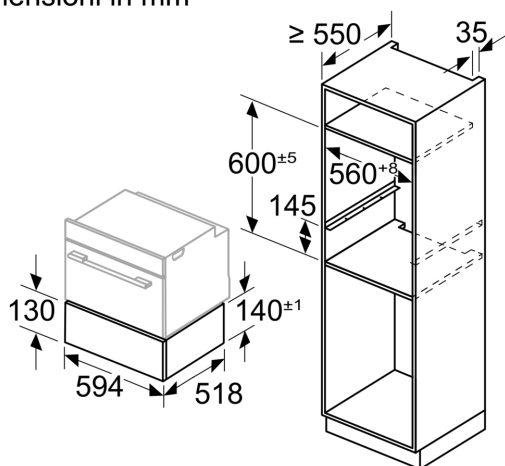

iQ700, Cassetto, 60 x 14 cm, Nero BI710E1B1

Accessori opzionali

HZ32WA00 Termosonda wireless

Il cassetto per riporre gli utensili da cucina

- ✓ Il cassetto scaldavivande multifunzione alto 14 cm si abbina in modo ideale a un forno compatto da 45 cm.
- ✓ Push-Pull: cassetto senza maniglie facile da aprire e chiudere.

Caratteristiche

Dati tecnici

Design: Da incasso
Numero massimo di tazzine del caffè: 64
Dimensioni (AxLxP): 140x594x518 mm
Dimensioni del prodotto imballato (AxLxP):260x650x700 mm
Dimensioni del vano per l'installazione (AxLxP): 140 x 560 x 550 mm
Codice EAN:4242003900383

iQ700, Cassetto, 60 x 14 cm, Nero BI710E1B1

Caratteristiche

- BI710E1B1
- Cassetto scaldavivande

Altre caratteristiche

- Cavità del forno: acciaio inox
- Capacità fino a 15 kg
- Volume: 20 l
- Apertura push-pull
- Max. capienza: 64 tazzine da caffè o 14 piatti (26 cm)

iQ700, Cassetto, 60 x 14 cm, Nero BI710E1B1

Disegni quotati

Dimensioni in mm

Per l'installazione combinata di alcuni apparecchi elettrici sono necessari dei telai di supporto

Dimensioni in mm

A: 7,5 mm

Sopra lo scaldavivande è possibile montare forni compatti con altezza apparecchio 455 mm senza ripiano intermedio