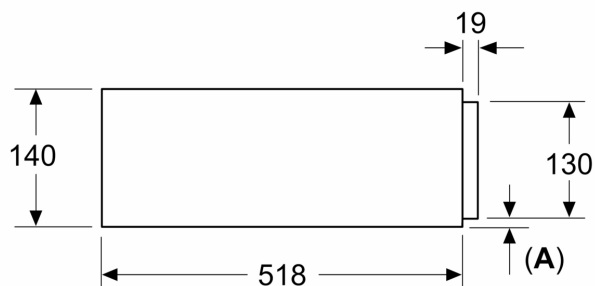

Caratteristiche

Dati tecnici

Design: Da incasso
Numero massimo di tazzine del caffè: 64
Dimensioni (AxLxP): 140x594x518 mm
Dimensioni del prodotto imballato (AxLxP):260x650x700 mm
Dimensioni del vano per l'installazione (AxLxP): 140 x 560 x 550 mm
Codice EAN:4242003900383

iQ700, Cassetto, 60 x 14 cm, Nero BI710E1B1

Caratteristiche

- BI710E1B1
- Cassetto scaldavivande

Altre caratteristiche

- Cavità del forno: acciaio inox
- Capacità fino a 15 kg
- Volume: 20 l
- Apertura push-pull
- Max. capienza: 64 tazzine da caffè o 14 piatti (26 cm)

iQ700, Cassetto, 60 x 14 cm, Nero BI710E1B1

Disegni quotati

Dimensioni in mm

Per l'installazione combinata di alcuni apparecchi elettrici sono necessari dei telai di supporto

Dimensioni in mm

A: 7,5 mm

Sopra lo scaldavivande è possibile montare forni compatti con altezza apparecchio 455 mm senza ripiano intermedio