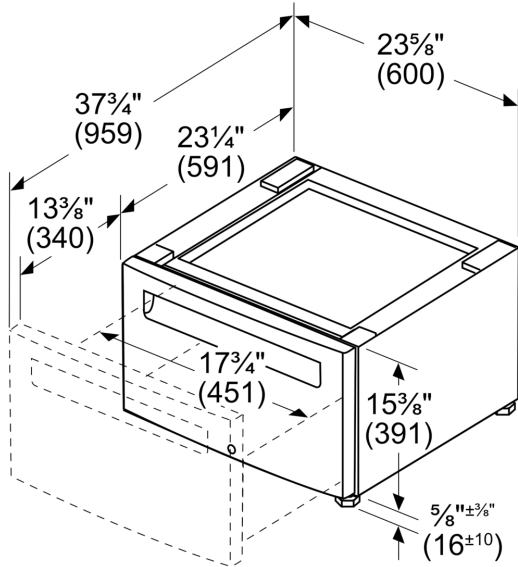

Piattaforma di lavaggio con cassetto WZWP20W

Caratteristiche

Dati tecnici

Dimensioni del prodotto imballato: 430 x 630 x 620 mm

Codice EAN: 4242003891872

4 242003 891872

**Piattaforma di lavaggio con
cassetto
WZWP20W**

Disegni quotati

Dimensioni in pollici (mm)

Dimensioni in pollici

Dimensioni in mm