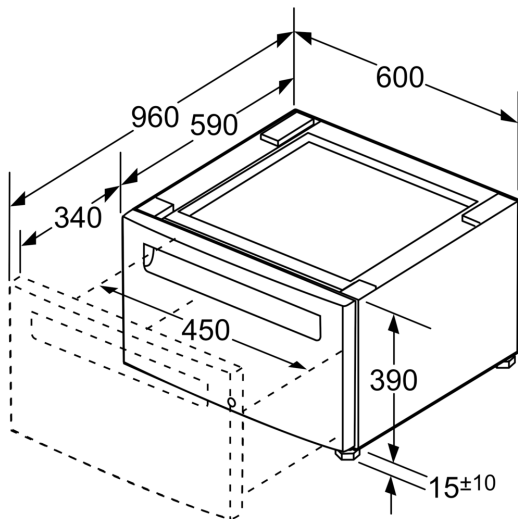

Piattaforma di lavaggio con cassetto WZWP20W

Caratteristiche

Dati tecnici

Dimensioni del prodotto imballato: 430 x 630 x 620 mm

Codice EAN: 4242003891872

4 242003 891872

**Piattaforma di lavaggio con
cassetto
WZWP20W**

Disegni quotati

Dimensioni in pollici (mm)

Dimensioni in pollici

Dimensioni in mm