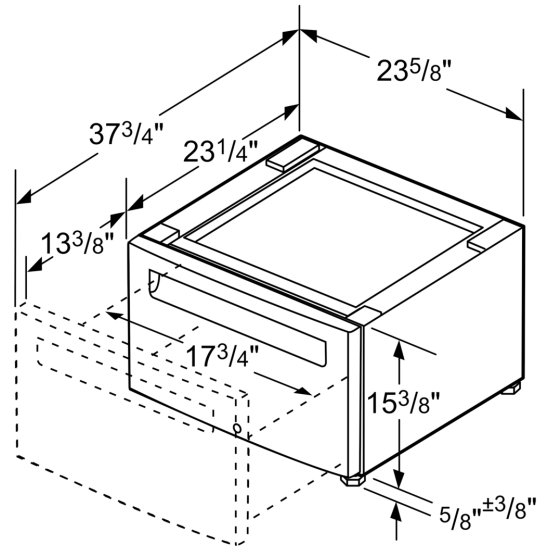

Piattaforma di lavaggio con cassetto WZWP20W

Caratteristiche

Dati tecnici

Dimensioni del prodotto imballato: 430 x 630 x 620 mm

Codice EAN: 4242003891872

4 242003 891872

**Piattaforma di lavaggio con
cassetto
WZWP20W**

Disegni quotati

Dimensioni in pollici (mm)

Dimensioni in pollici

Dimensioni in mm